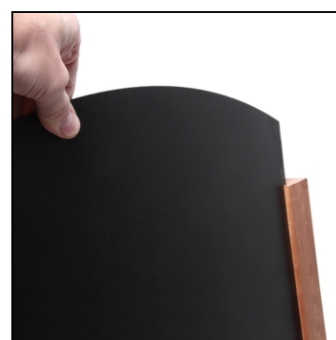

Reklamní áčko s křídovou tabulí 55 x 85 cm, světle hnědá

ZPCHBFSLB55X85

- Áčko z tvrdého dřeva, které působí stylovým dojmem
- Zaoblený vrchní design
- Snadná výměna panelu tabule

Reklamní áčko s křídovou tabulí 55 x 85 cm, světle hnědá

ZPCHBFSLB55X85

SKU	Rozměry (mm) (A x B x C)	Orientace	Viditelný rozměr (mm)	Formát (mm)	Příkon (W)
ZPCHBFSLB55X85	550 x 862 x 586	Na výšku	-	550 x 850 mm	-

Osvětlení	Osvětlení barva (K)	Svítivost (cd)	Světelná intenzita (lx)	Čistá hmotnost (kg)	Celková hmotnost (kg)
Ne	-	-	-	6,01	6,99