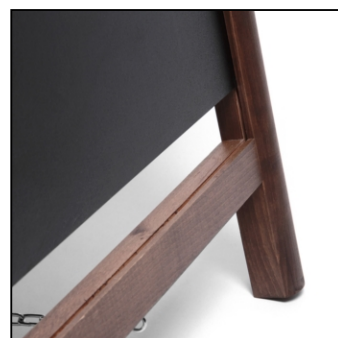

## Reklamní áčko s křídovou tabulí 68 x 120 cm, tmavě hnědá

ZPCHBFSBR68X120

- Áčko z tvrdého dřeva, které působí stylovým dojmem
- Zaoblený vrchní design
- Snadná výměna panelu tabule

## Reklamní áčko s křídovou tabulí 68 x 120 cm, tmavě hnědá

ZPCHBFSBR68X120

SKU	Rozměry (mm) (A x B x C)	Orientace	Viditelný rozměr (mm)	Formát (mm)	Příkon (W)
ZPCHBFSBR68X120	680 x 1223 x 630	Na výšku	-	680 x 1200 mm	-