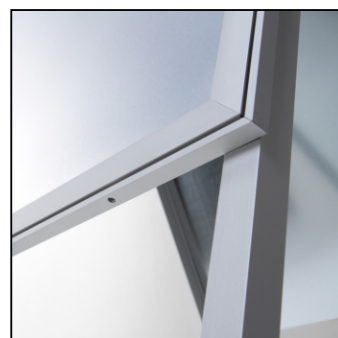

Prémiové áčko Design COMPASSO® S Druhým Rámem A1

ZPC1A1

- Eleganční áčko s vysokou odolností
- Unikátní panel pro vložení loga
- Ideální pro vchody do obchodu nebo nákupního centra

Prémiové áčko Design COMPASSO® S Druhým Rámem A1

ZPC1A1

SKU	Rozměry (mm) (A x B x C)	Orientace	Viditelný rozměr (mm)	Formát (mm)	Příkon (W)
ZPC1A1	660 x 1309 x 793	Na výšku	-	A1 (594 x 841 mm)	-

Osvětlení	Osvětlení barva (K)	Svítivost (cd)	Světelná intenzita (lx)	Čistá hmotnost (kg)	Celková hmotnost (kg)
Ne	-	-	-	12,37	18,50