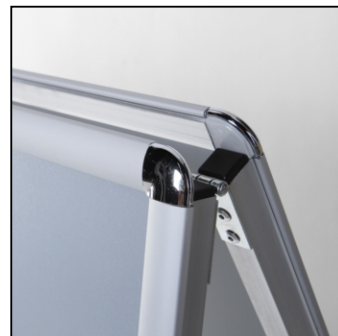

Interiérové reklamní áčko A2, oblý roh, profil 25 mm

ZPA2R25

- Nejprodávanější na trhu
- Vhodné pro vnitřní i venkovní kryté prostory
- Oboustranná prezentace

Interiérové reklamní áčko A2, oblý roh, profil 25 mm

ZPA2R25

SKU	Rozměry (mm) (A x B x C)	Orientace	Viditelný rozměr (mm)	Formát (mm)	Příkon (W)
ZPA2R25	1006 x 674 x 451	Na šířku	-	A2 (420 x 594 mm)	-

Osvětlení	Osvětlení barva (K)	Svítivost (cd)	Světelná intenzita (lx)	Čistá hmotnost (kg)	Celková hmotnost (kg)
Ne	-	-	-	3,01	4,65