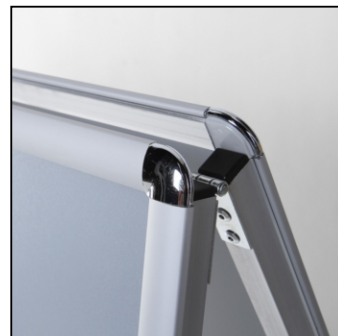

## Interiérové reklamní áčko 70 x 100 cm, oblý roh, profil 25 mm

ZP70x100R25

- Nejprodávanější na trhu
- Vhodné pro vnitřní i venkovní kryté prostory
- Oboustranná prezentace

## Interiérové reklamní áčko 70 x 100 cm, oblý roh, profil 25 mm

ZP70x100R25

SKU	Rozměry (mm) (A x B x C)	Orientace	Viditelný rozměr (mm)	Formát (mm)	Příkon (W)
ZP70x100R25	731 x 1387 x 917	Na šířku	-	700 x 1000 mm	-