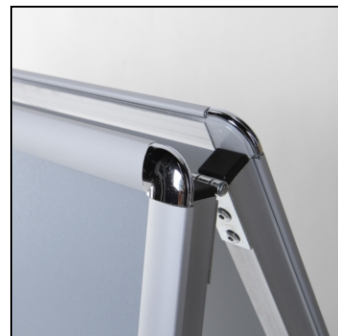

## Interiérové reklamní áčko 50 x 70 cm, oblý roh, profil 25 mm

ZP50X70R25

- Nejprodávanější na trhu
- Vhodné pro vnitřní i venkovní kryté prostory
- Oboustranná prezentace

## Interiérové reklamní áčko 50 x 70 cm, oblý roh, profil 25 mm

ZP50X70R25

SKU	Rozměry (mm) (A x B x C)	Orientace	Viditelný rozměr (mm)	Formát (mm)	Příkon (W)
ZP50X70R25	531 x 1006 x 674	Na šířku	-	500 x 700 mm	-