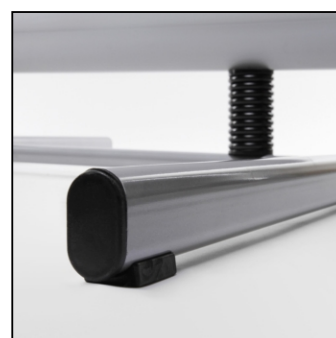

Windtalker® Excel Eco, A0

WTEEA0

- Prodloužené kovové nohy pro lepší stabilitu
- Bezpečný design bez ostrých rohů
- Postranní zaklapávací profily pro vyšší ochranu plakátu

Windtalker® Excel Eco, A0

WTEEA0

SKU	Rozměry (mm) (A x B x C)	Orientace	Viditelný rozměr (mm)	Formát (mm)	Příkon (W)
WTEEA0	871 x 1468 x 1305	Na výšku	790 x 1174	A0 (841 x 1189 mm)	-

Osvětlení	Osvětlení barva (K)	Svítivost (cd)	Světelná intenzita (lx)	Čistá hmotnost (kg)	Celková hmotnost (kg)
Ne	-	-	-	-	20,14