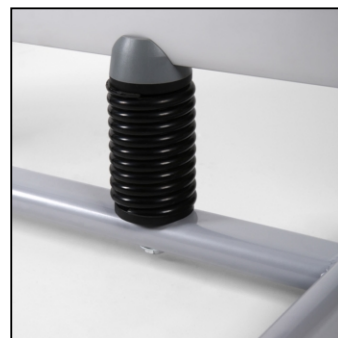

## Windtalker® Excel Eco, 70 x 100 cm

WTEE70x100

- Prodloužené kovové nohy pro lepší stabilitu
- Bezpečný design bez ostrých rohů
- Postranní zaklapávací profily pro vyšší ochranu plakátu

## Windtalker® Excel Eco, 70 x 100 cm

WTEE70x100

SKU	Rozměry (mm) (A x B x C)	Orientace	Viditelný rozměr (mm)	Formát (mm)	Příkon (W)
WTEE70x100	730 x 1280 x 1115	Na výšku	649 x 985	700 x 1000 mm	-

Osvětlení	Osvětlení barva (K)	Svítivost (cd)	Světelná intenzita (lx)	Čistá hmotnost (kg)	Celková hmotnost (kg)
Ne	-	-	-	14,10	16,80