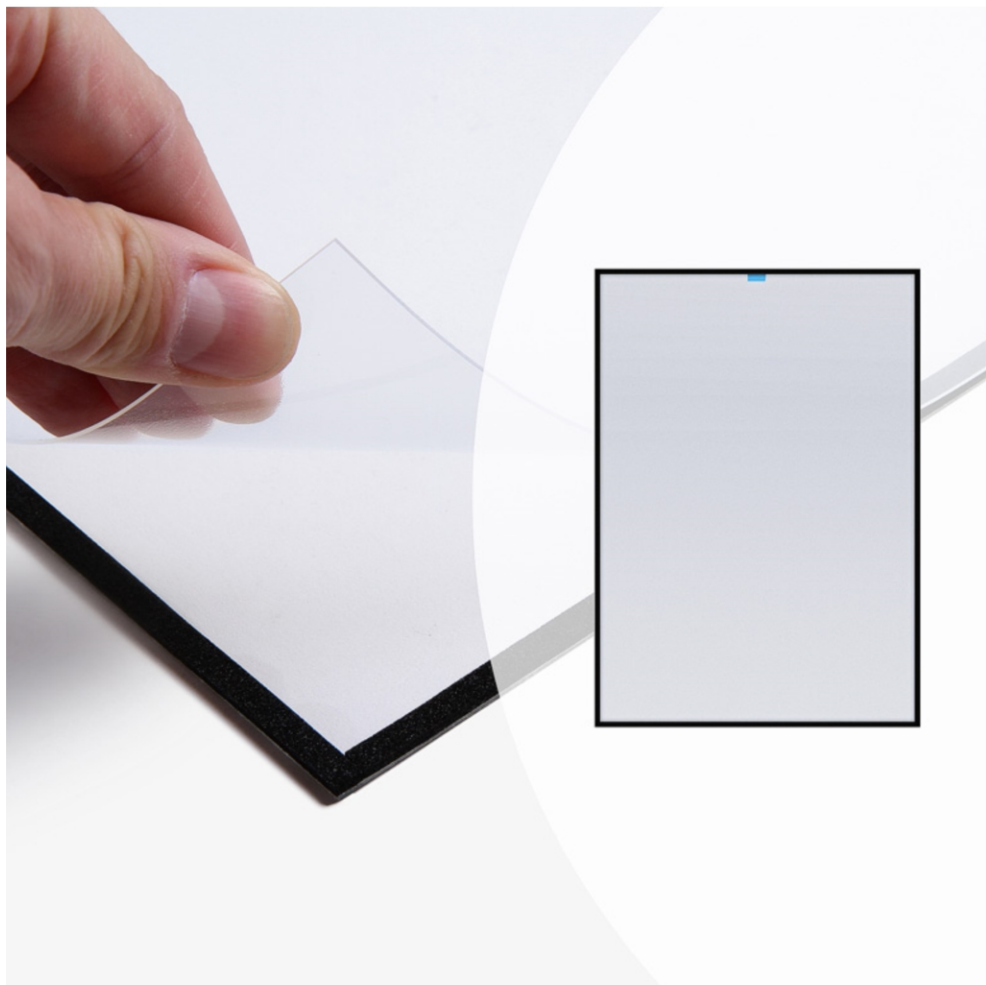

## Voděodolná fóliová kapsa A2

WRFOILA2

Náhradní voděodolná kapsa A2 chrání plakáty proti UV záření i vlhkosti a zajišťuje tak jejich dlouhou životnost. Tato náhradní kapsa pasuje do modelů klaprámů a reklamních áček, se kterými byla původní kapsa přibalena v objednávce. Stávající nové modely mají jiné rozměry a tuto kapsu do nich nelze použít. Neváhejte nám zavolat, rádi vám s výběrem správného příslušenství poradíme.

- **Voděodolná - vhodná pro venkovní použití.**
- **Zajišťuje delší životnost plakátu.**
- **Rychlá a efektivní výměna.**
- **Výhodné množstevní slevy.**

## Voděodolná fóliová kapsa A2

WRFOILA2

SKU	Rozměry (mm) (A x B x C)	Orientace	Viditelný rozměr (mm)	Formát (mm)	Příkon (W)
WRFOILA2	420 x 594 x 0	Na výšku	-	A2 (420 x 594 mm)	-

Osvětlení	Osvětlení barva (K)	Svítivost (cd)	Světelná intenzita (lx)	Čistá hmotnost (kg)	Celková hmotnost (kg)
Ne	-	-	-	0,60	0,63