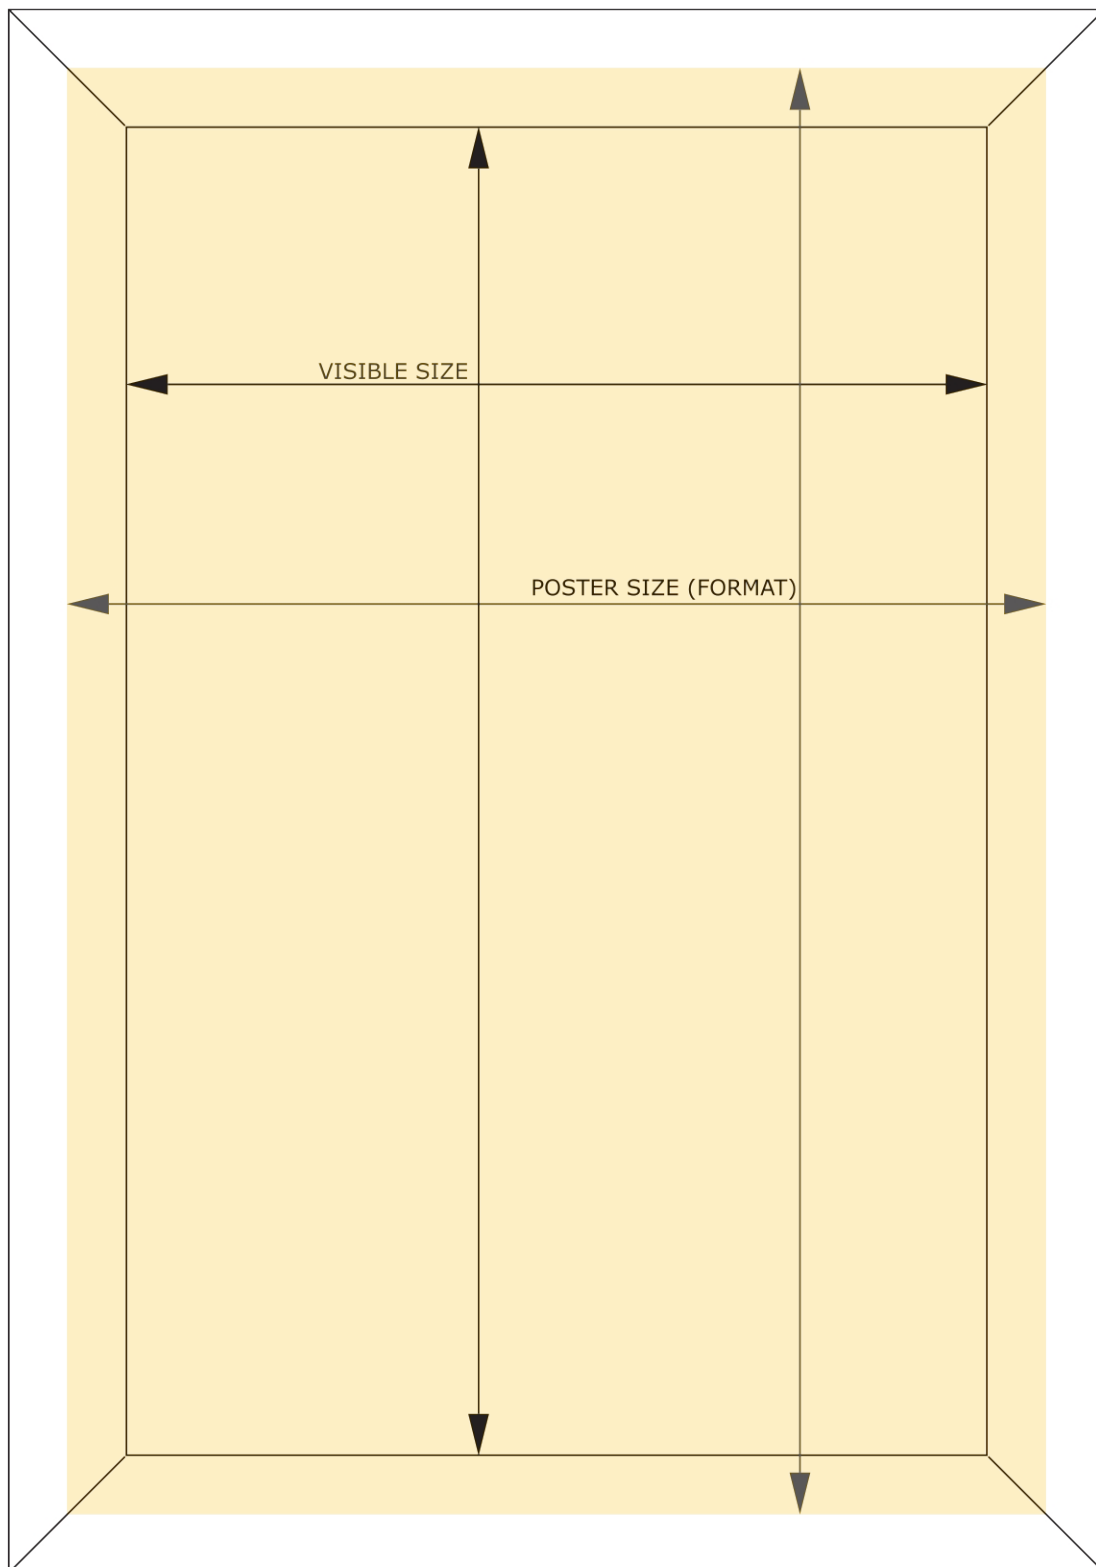

Klaprám do výlohy A3, ostrý roh, profil 25mm

WKRA3G25