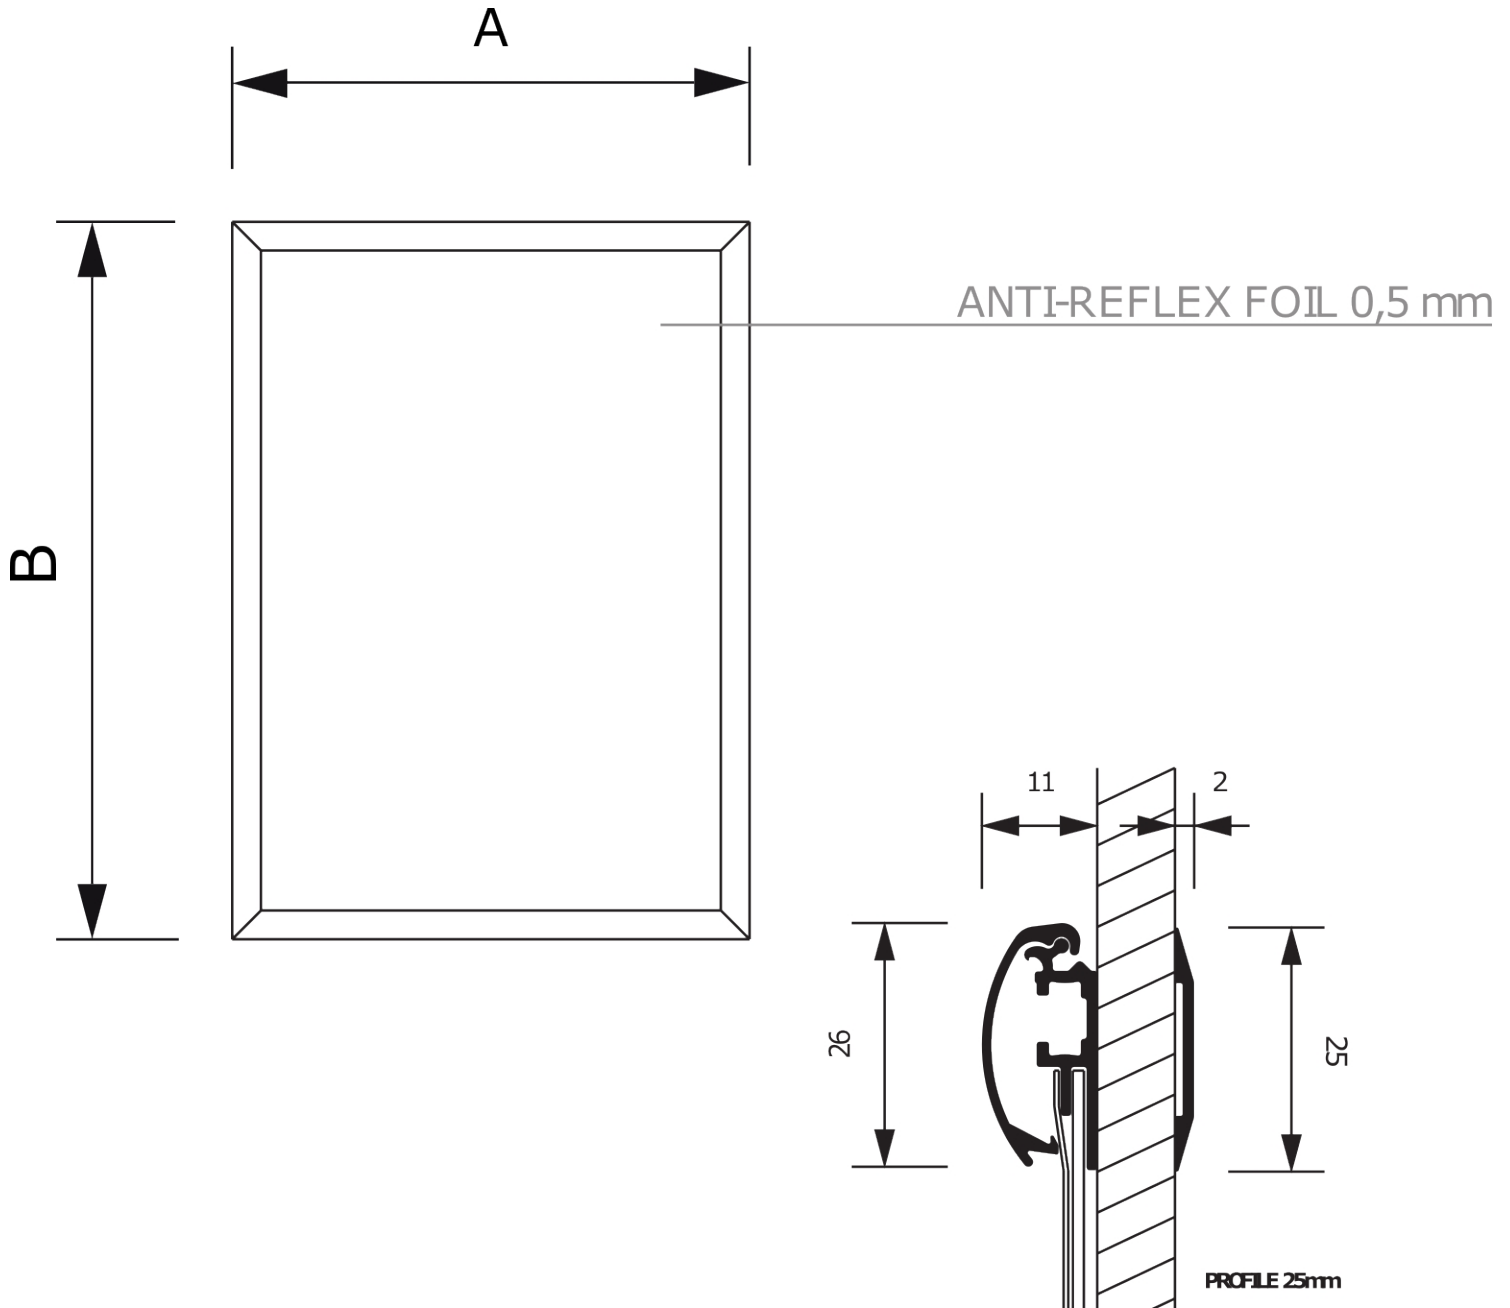

## Klaprám do výlohy A3, ostrý roh, profil 25mm

WKRA3G25

- Ideální pro výlohy
- Oboustranný se samolepícími páskami
- Nezanedchá stopy

## Klaprám do výlohy A3, ostrý roh, profil 25mm

WKRA3G25

## Klaprám do výlohy A3, ostrý roh, profil 25mm

WKRA3G25

SKU	Rozměry (mm) (A x B x C)	Orientace	Viditelný rozměr (mm)	Formát (mm)	Příkon (W)
WKRA3G25	328 x 451 x 11	Na šířku	-	A3 (297 x 420 mm)	-

Osvětlení	Osvětlení barva (K)	Svítivost (cd)	Světelná intenzita (lx)	Čistá hmotnost (kg)	Celková hmotnost (kg)
Ne	-	-	-	0,81	1,02