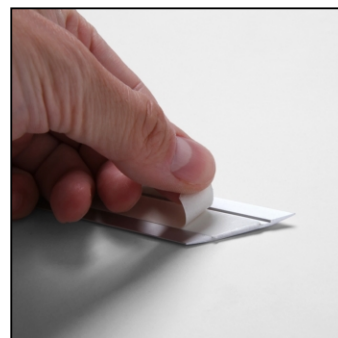

## Klaprám do výlohy A3, ostrý roh, profil 25mm

WKRA3G25

- Ideální pro výlohy
- Oboustranný se samolepícími páskami
- Nezanedchá stopy

## Klaprám do výlohy A3, ostrý roh, profil 25mm

WKRA3G25

## Klaprám do výlohy A3, ostrý roh, profil 25mm

WKRA3G25

SKU	Rozměry (mm) (A x B x C)	Orientace	Viditelný rozměr (mm)	Formát (mm)	Příkon (W)
WKRA3G25	328 x 451 x 11	Na šířku	-	A3 (297 x 420 mm)	-

Osvětlení	Osvětlení barva (K)	Svítivost (cd)	Světelná intenzita (lx)	Čistá hmotnost (kg)	Celková hmotnost (kg)
Ne	-	-	-	0,81	1,02