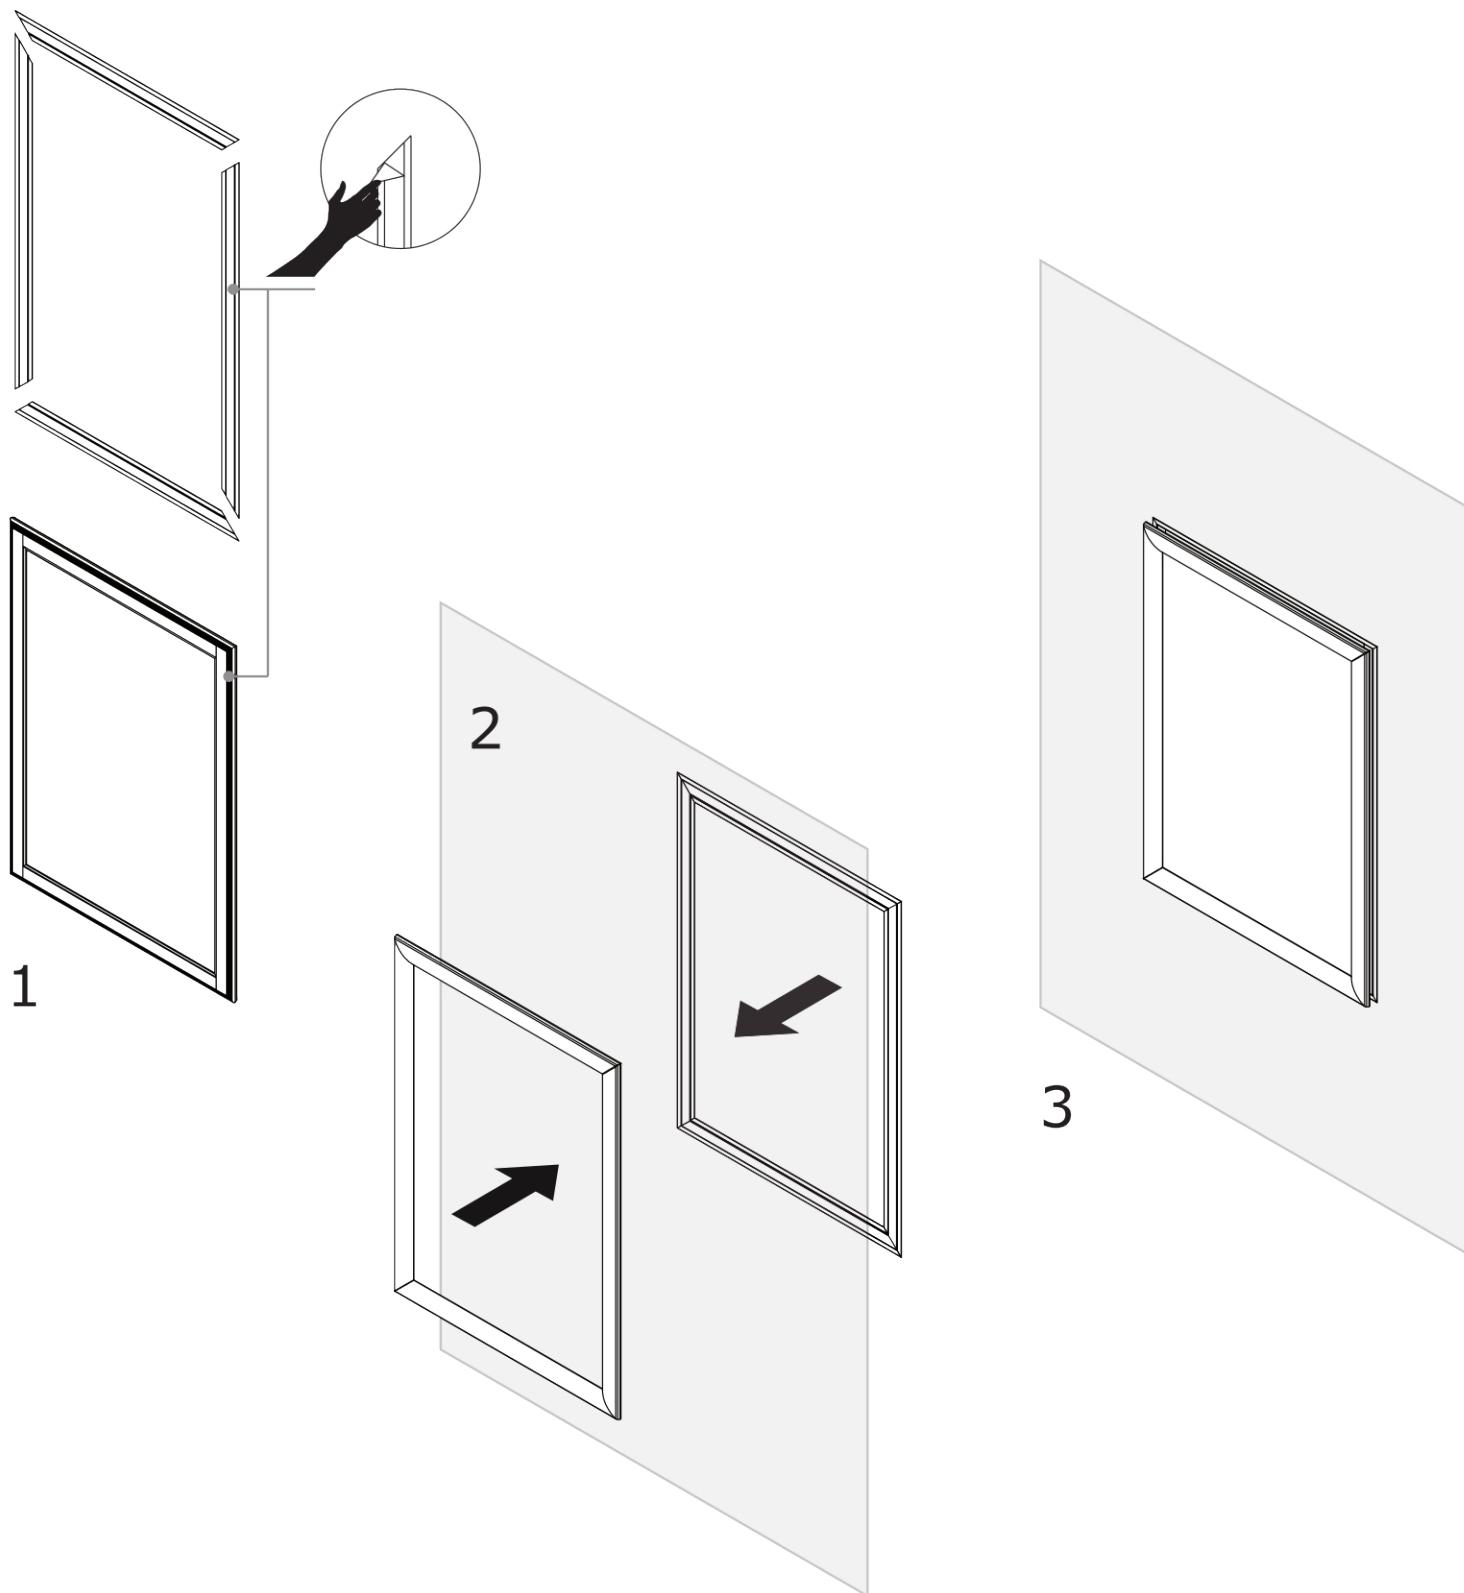

Klaprám do výlohy A3, ostrý roh, profil 25mm

WKRA3G25