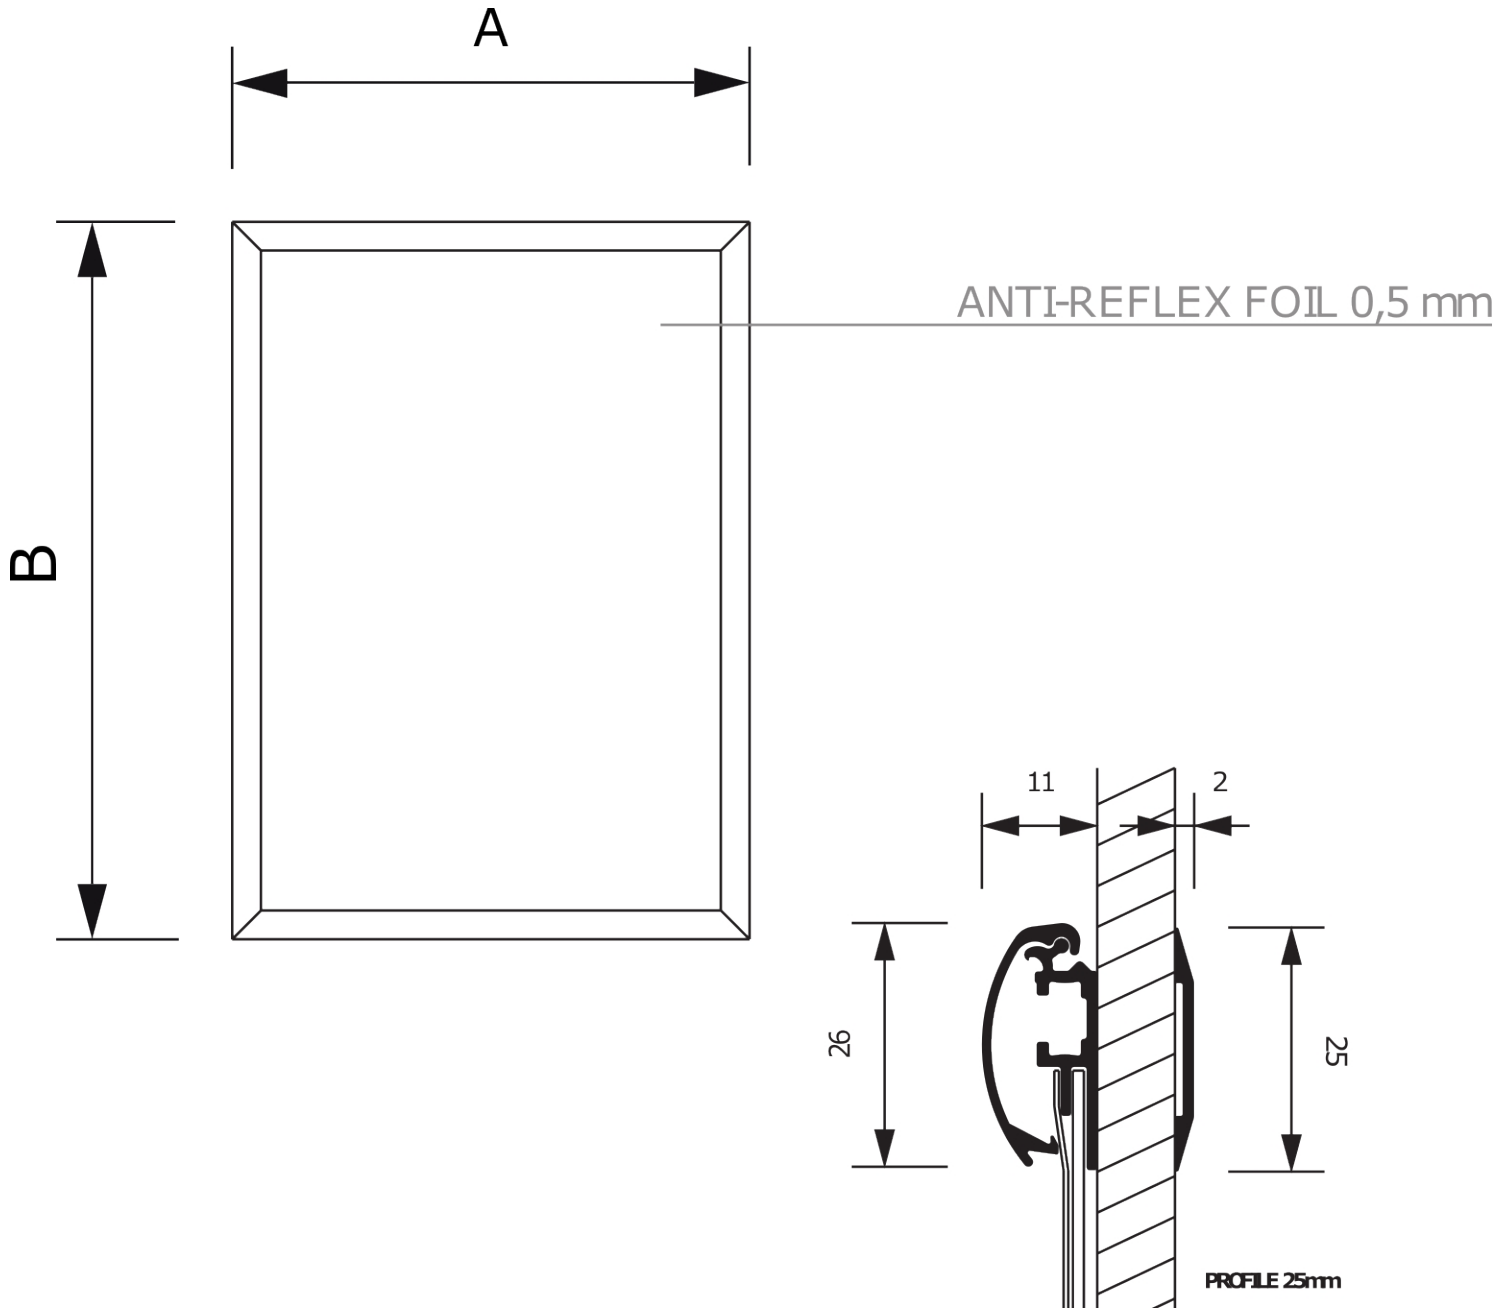

Klaprám do výlohy A2, ostrý roh, profil 25mm

WKRA2G25

- Ideální pro výlohy
- Oboustranný se samolepícími páskami
- Neznechá stopy

Klaprám do výlohy A2, ostrý roh, profil 25mm

WKRA2G25

Klaprám do výlohy A2, ostrý roh, profil 25mm

WKRA2G25

SKU	Rozměry (mm) (A x B x C)	Orientace	Viditelný rozměr (mm)	Formát (mm)	Příkon (W)
WKRA2G25	451 x 625 x 11	Na šířku	-	A2 (420 x 594 mm)	-

Osvětlení	Osvětlení barva (K)	Svítivost (cd)	Světelná intenzita (lx)	Čistá hmotnost (kg)	Celková hmotnost (kg)
Ne	-	-	-	1,22	1,60

Balící jednotka šířka (mm)	Balící jednotka výška (mm)	Balící jednotka délka (mm)	Paleta počet ks	Váha palety (kg)	Typ palety
460	20	634	250	424	EUR

Certifikace výrobku	EAN
Ne	8595578302462

Klaprám do výlohy A2, ostrý roh, profil 25mm

WKRA2G25

Klaprám do výlohy A2, ostrý roh, profil 25mm

WKRA2G25

Klaprám do výlohy A2, ostrý roh, profil 25mm

WKRA2G25