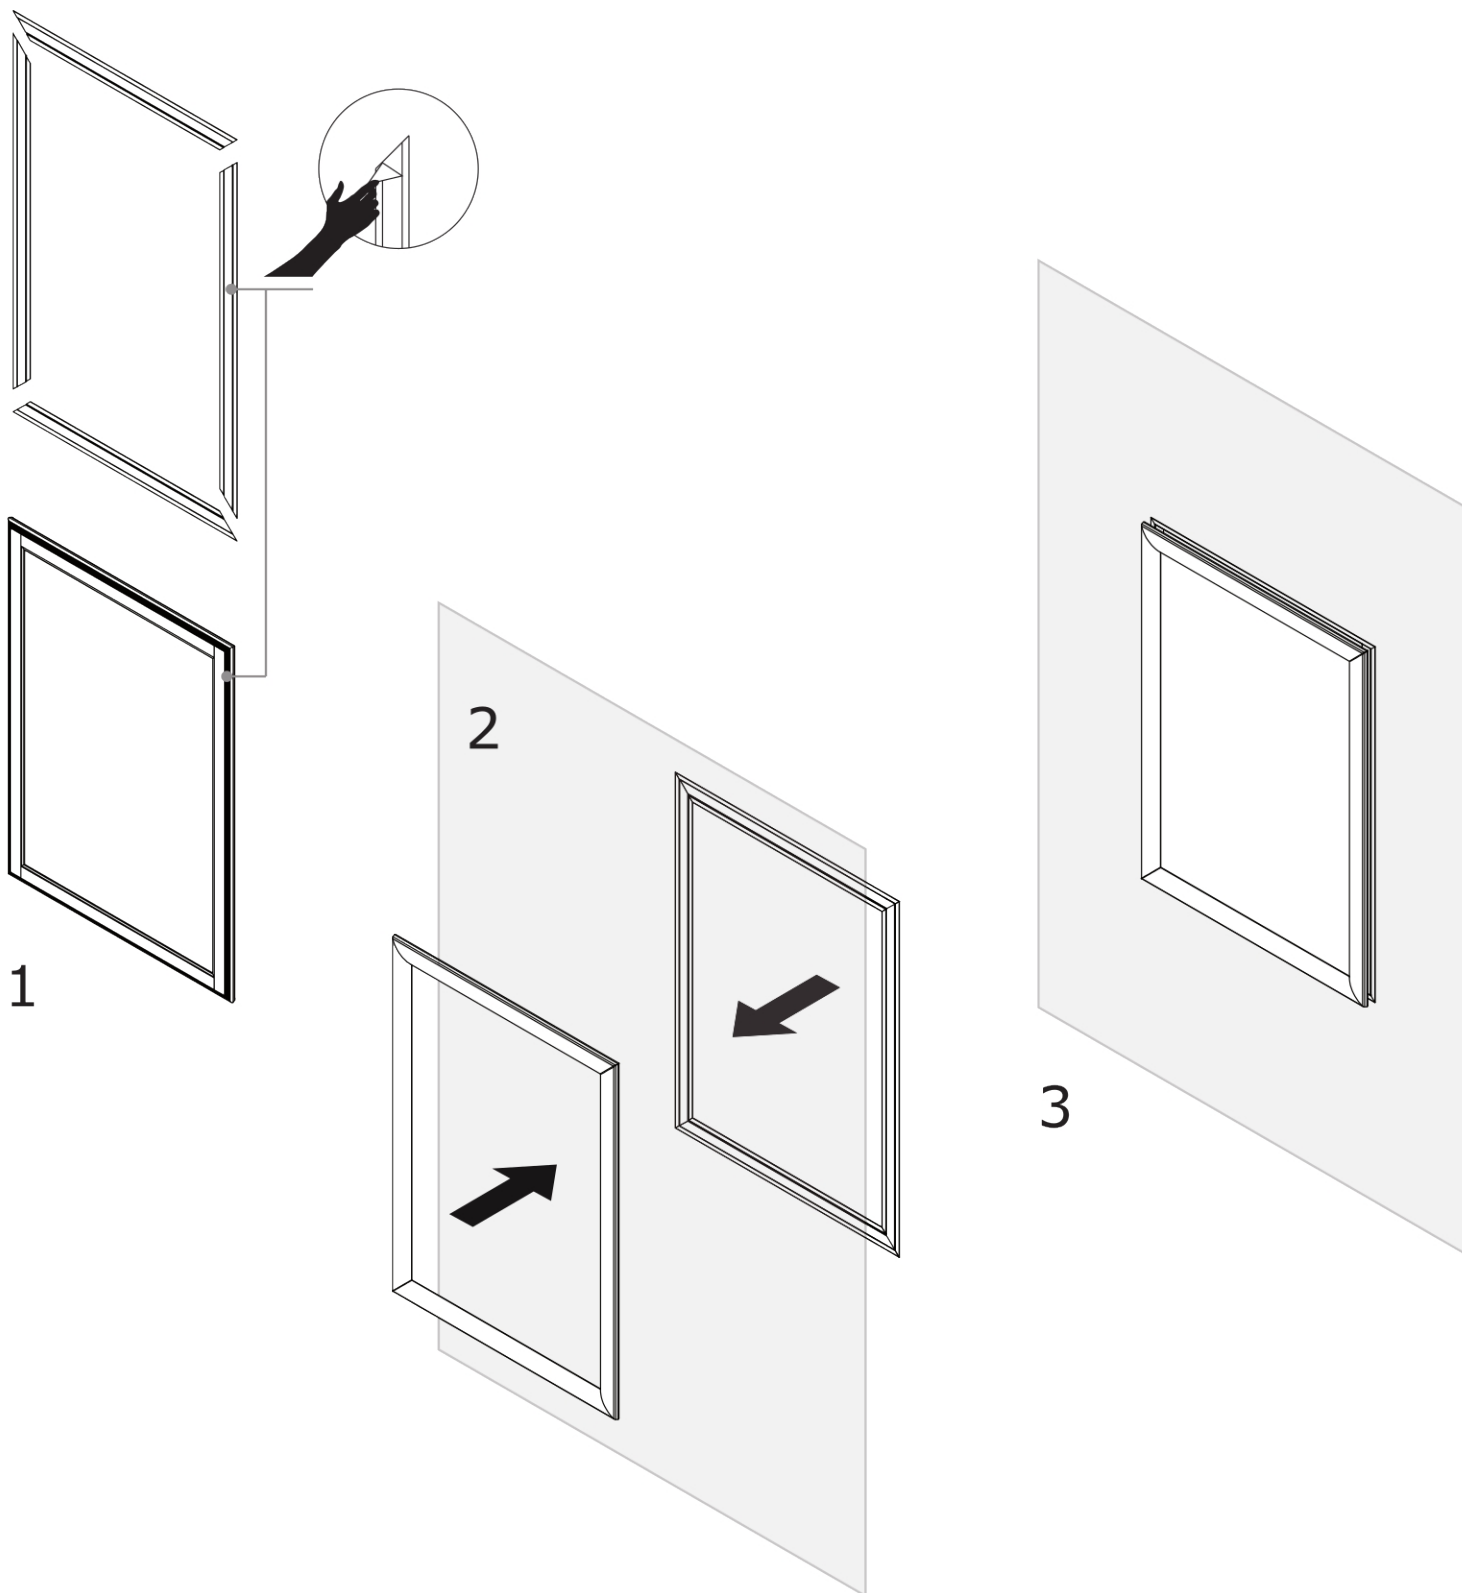

Klaprám do výlohy A2, ostrý roh, profil 25mm

WKRA2G25