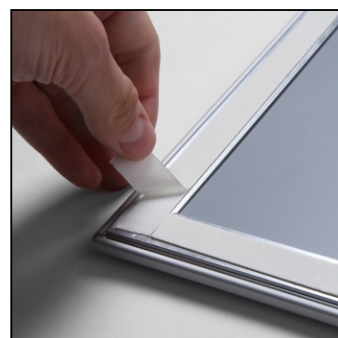

Klaprám do výlohy A2, ostrý roh, profil 25mm

WKRA2G25

- Ideální pro výlohy
- Oboustranný se samolepícími páskami
- Neznechá stopy

Klaprám do výlohy A2, ostrý roh, profil 25mm

WKRA2G25

Klaprám do výlohy A2, ostrý roh, profil 25mm