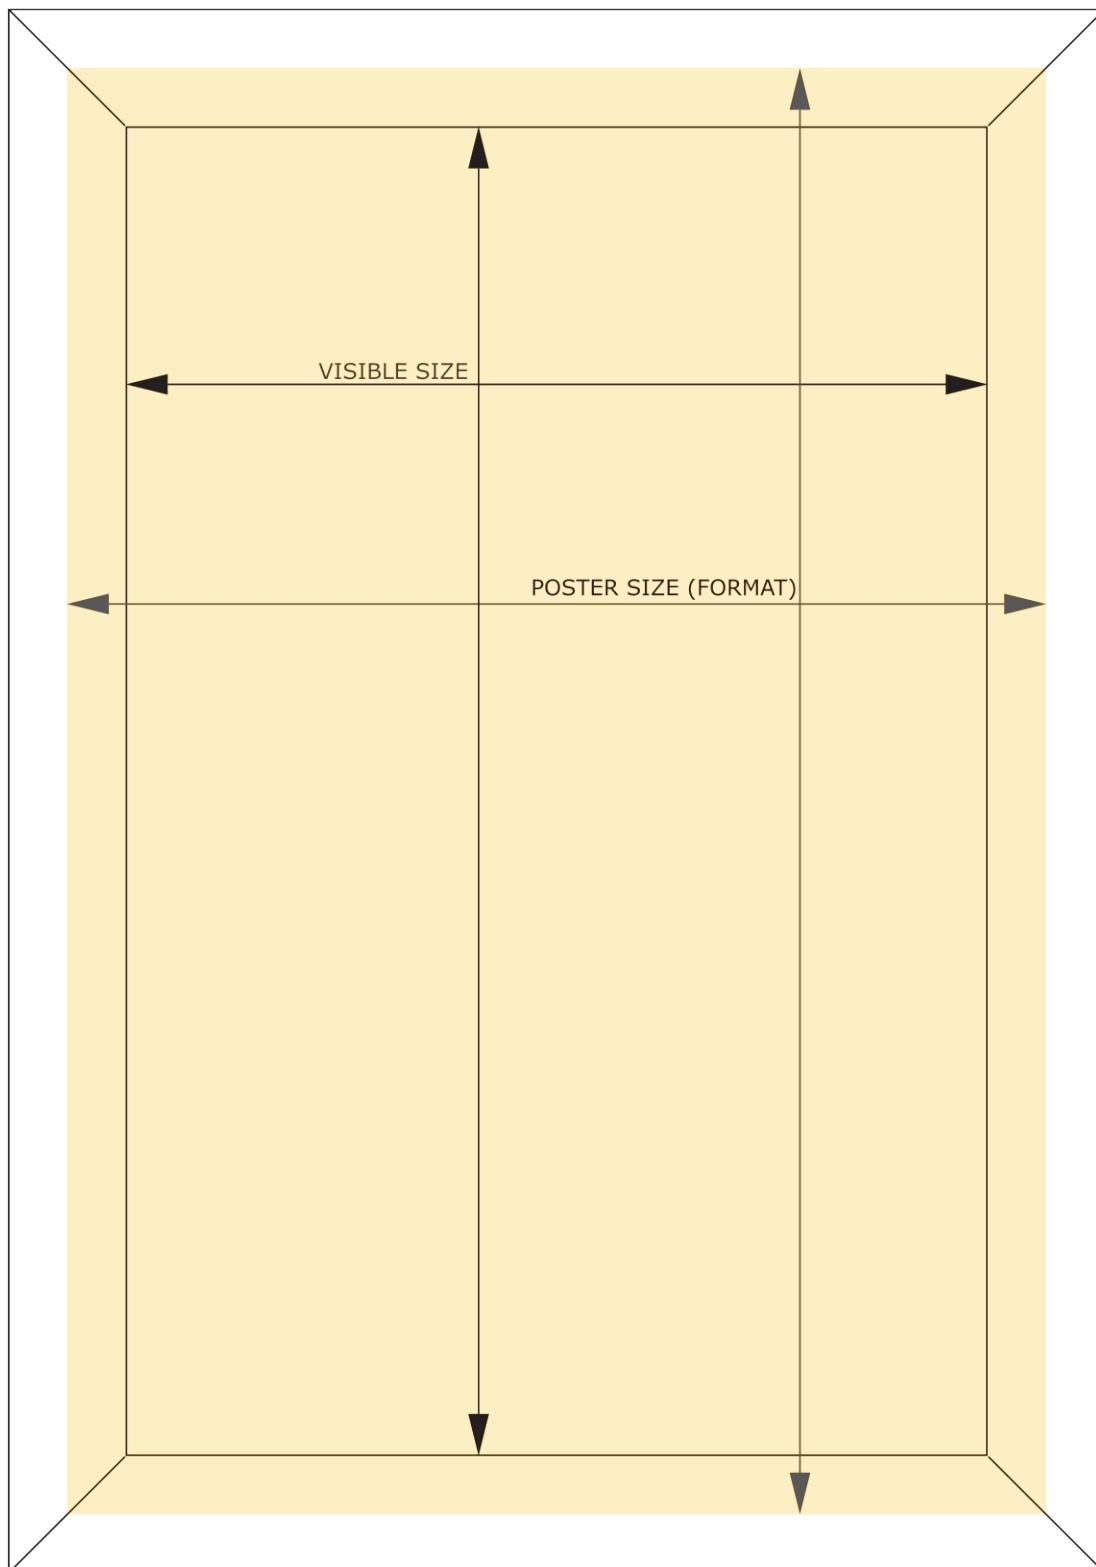

Klaprám do výlohy A2, ostrý roh, profil 25mm

WKRA2G25

- Ideální pro výlohy
- Oboustranný se samolepícími páskami
- Neznechá stopy

Klaprám do výlohy A2, ostrý roh, profil 25mm

WKRA2G25

Klaprám do výlohy A2, ostrý roh, profil 25mm

WKRA2G25

SKU	Rozměry (mm) (A x B x C)	Orientace	Viditelný rozměr (mm)	Formát (mm)	Příkon (W)
WKRA2G25	451 x 625 x 11	Na šířku	-	A2 (420 x 594 mm)	-

Osvětlení	Osvětlení barva (K)	Svítivost (cd)	Světelná intenzita (lx)	Čistá hmotnost (kg)	Celková hmotnost (kg)
Ne	-	-	-	1,22	1,60

Balící jednotka šířka (mm)	Balící jednotka výška (mm)	Balící jednotka délka (mm)	Paleta počet ks	Váha palety (kg)	Typ palety
460	20	634	250	424	EUR

Certifikace výrobku	EAN
Ne	8595578302462

Klaprám do výlohy A2, ostrý roh, profil 25mm

WKRA2G25

Klaprám do výlohy A2, ostrý roh, profil 25mm

WKRA2G25

Klaprám do výlohy A2, ostrý roh, profil 25mm

WKRA2G25