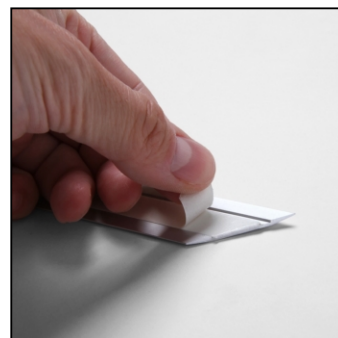

Klaprám do výlohy A2, ostrý roh, profil 25mm

WKRA2G25

- Ideální pro výlohy
- Oboustranný se samolepícími páskami
- Neznechá stopy

Klaprám do výlohy A2, ostrý roh, profil 25mm

WKRA2G25

Klaprám do výlohy A2, ostrý roh, profil 25mm

WKRA2G25

SKU	Rozměry (mm) (A x B x C)	Orientace	Viditelný rozměr (mm)	Formát (mm)	Příkon (W)
WKRA2G25	451 x 625 x 11	Na šířku	-	A2 (420 x 594 mm)	-

Osvětlení	Osvětlení barva (K)	Svítivost (cd)	Světelná intenzita (lx)	Čistá hmotnost (kg)	Celková hmotnost (kg)
Ne	-	-	-	1,22	1,60