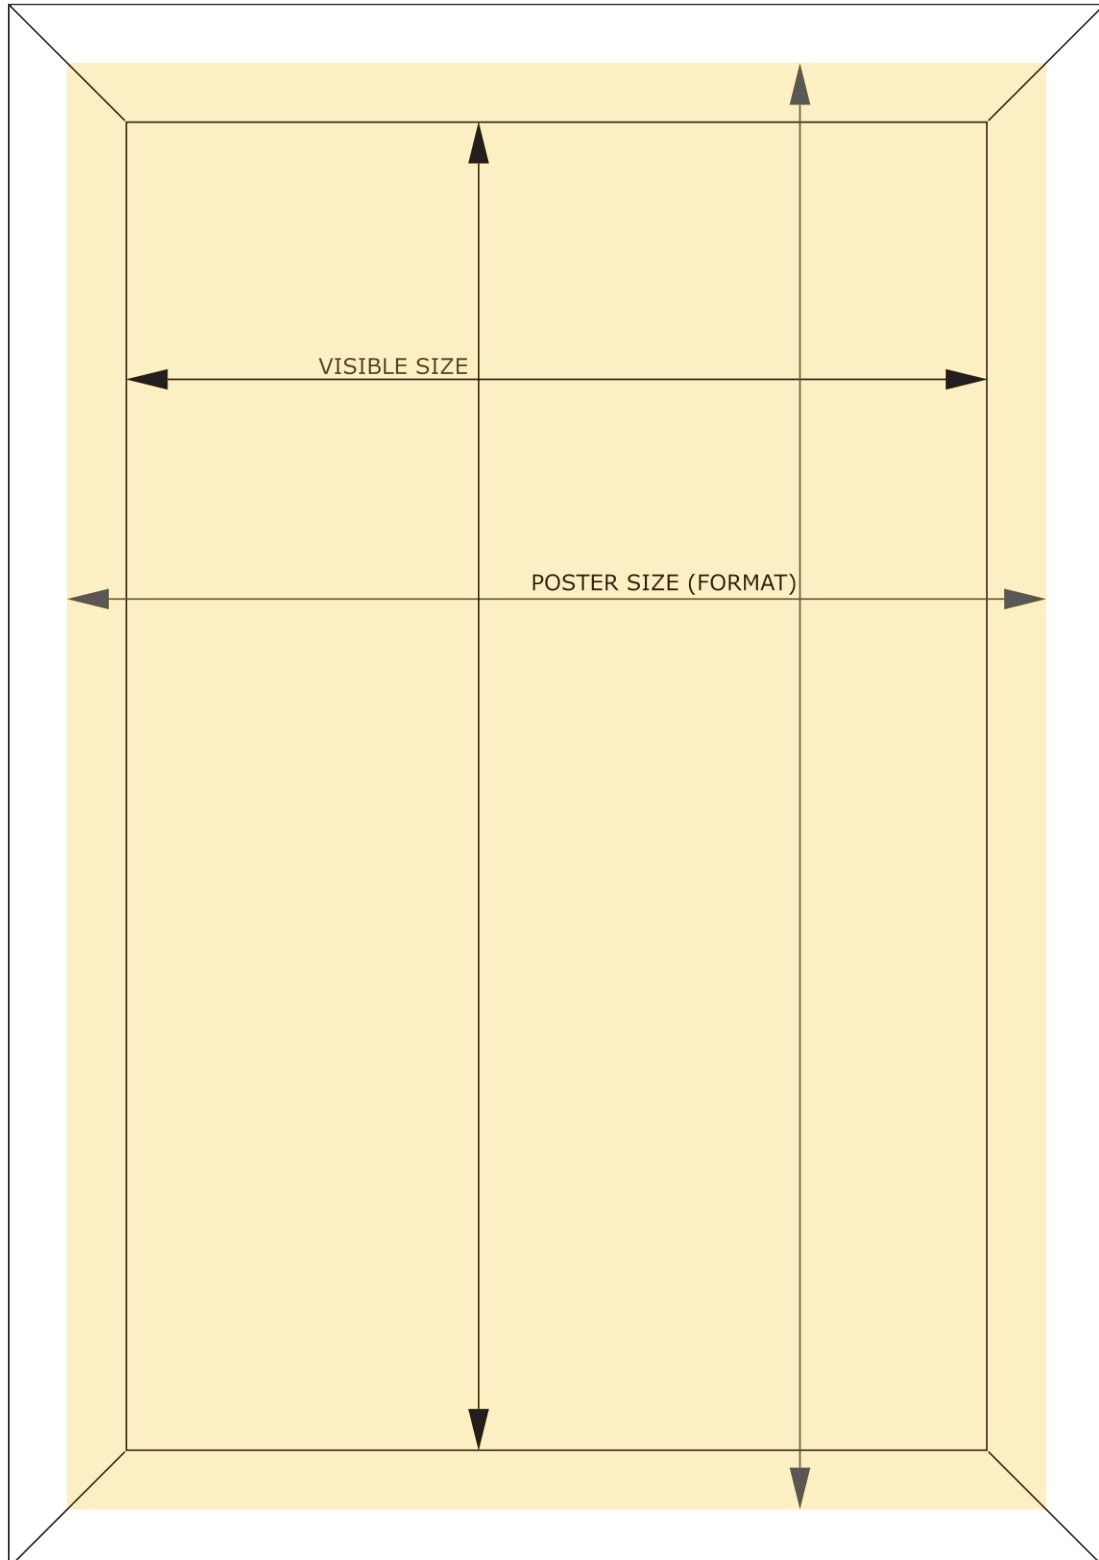

Klaprám do výlohy A1, ostrý roh, profil 25mm

WKRA1G25

- Ideální pro výlohy
- Oboustranný se samolepícími páskami
- Nezaněchá stopy

Klaprám do výlohy A1, ostrý roh, profil 25mm

WKRA1G25

Klaprám do výlohy A1, ostrý roh, profil 25mm

WKRA1G25

SKU	Rozměry (mm) (A x B x C)	Orientace	Viditelný rozměr (mm)	Formát (mm)	Příkon (W)
WKRA1G25	625 x 872 x 11	Na šířku	-	A1 (594 x 841 mm)	-

Osvětlení	Osvětlení barva (K)	Svítivost (cd)	Světelná intenzita (lx)	Čistá hmotnost (kg)	Celková hmotnost (kg)
Ne	-	-	-	1,94	2,57

Balící jednotka šířka (mm)	Balící jednotka výška (mm)	Balící jednotka délka (mm)	Paleta počet ks	Váha palety (kg)	Typ palety
634	20	881	100	281	EUR

Certifikace výrobku	EAN
Ne	8595578302479

Klaprám do výlohy A1, ostrý roh, profil 25mm

WKRA1G25

Klaprám do výlohy A1, ostrý roh, profil 25mm

WKRA1G25

Klaprám do výlohy A1, ostrý roh, profil 25mm

WKRA1G25