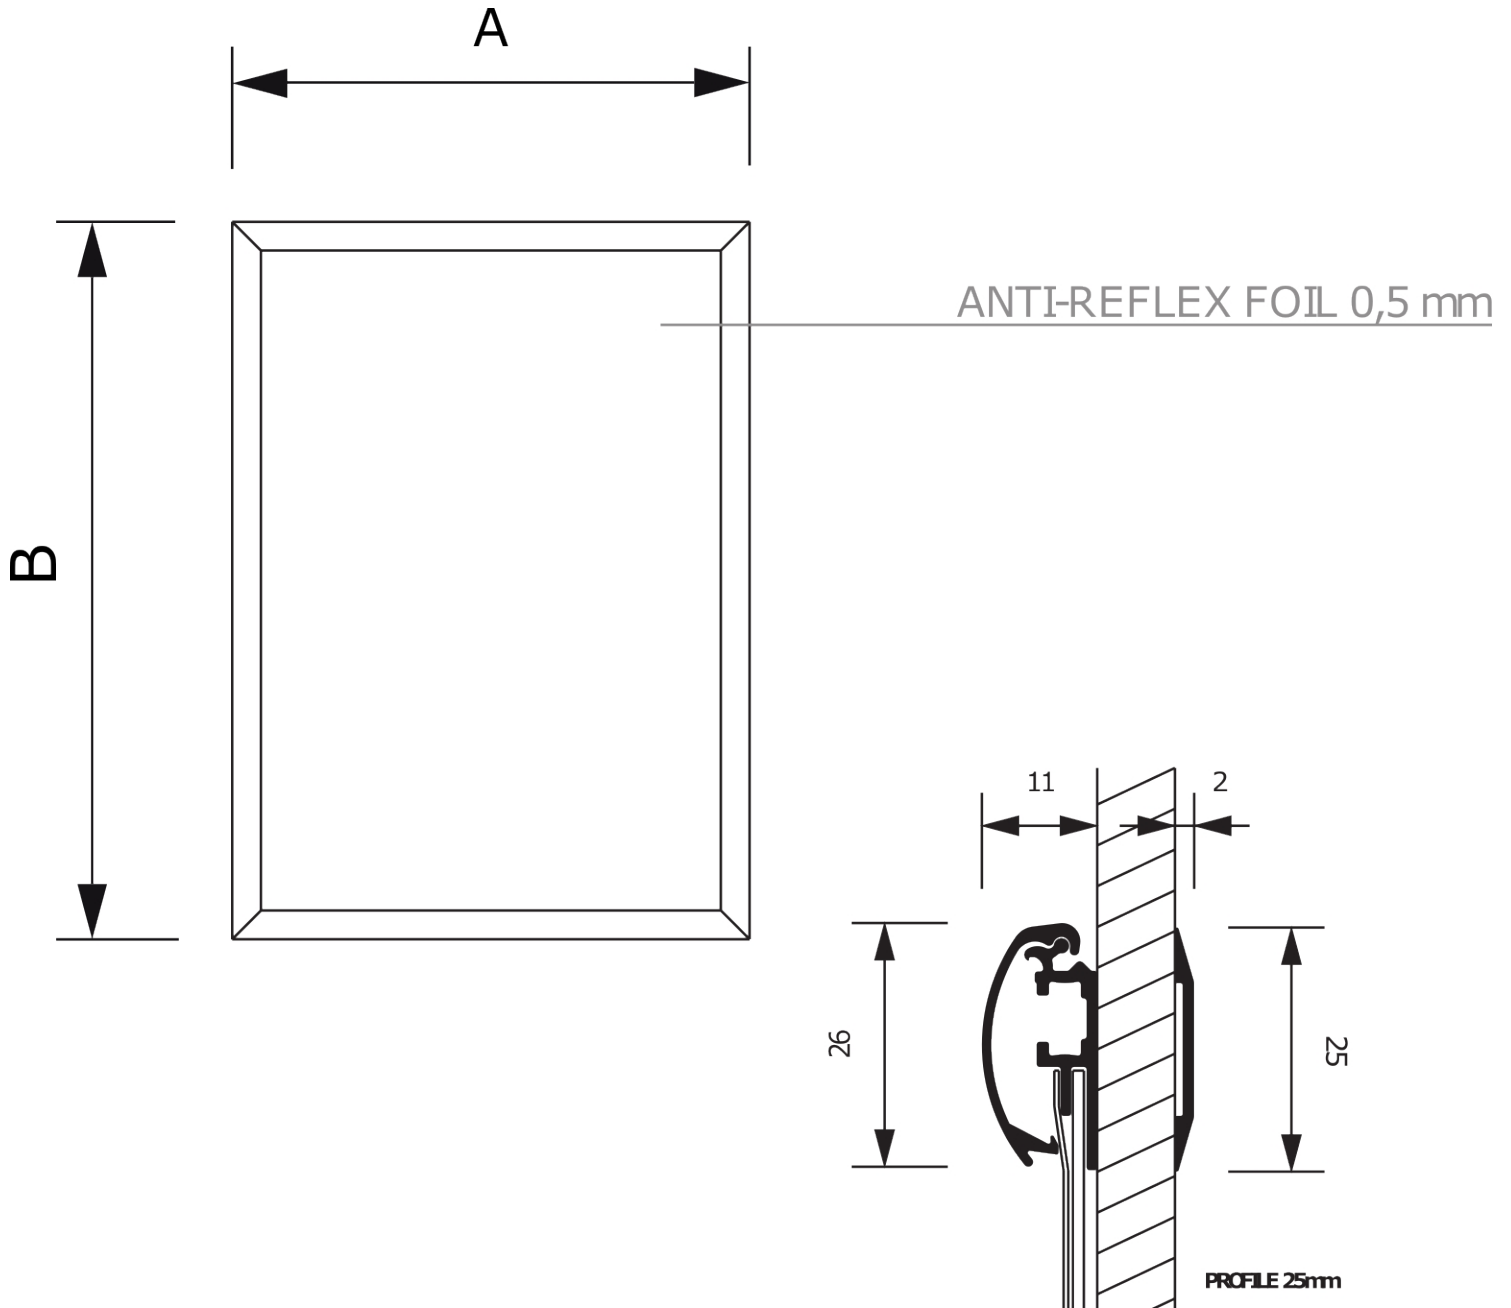

Klaprám do výlohy A1, ostrý roh, profil 25mm

WKRA1G25

- Ideální pro výlohy
- Oboustranný se samolepícími páskami
- Nezaněchá stopy

Klaprám do výlohy A1, ostrý roh, profil 25mm

WKRA1G25

Klaprám do výlohy A1, ostrý roh, profil 25mm

WKRA1G25

SKU	Rozměry (mm) (A x B x C)	Orientace	Viditelný rozměr (mm)	Formát (mm)	Příkon (W)
WKRA1G25	625 x 872 x 11	Na šířku	-	A1 (594 x 841 mm)	-

Osvětlení	Osvětlení barva (K)	Svítivost (cd)	Světelná intenzita (lx)	Čistá hmotnost (kg)	Celková hmotnost (kg)
Ne	-	-	-	1,94	2,57

Balící jednotka šířka (mm)	Balící jednotka výška (mm)	Balící jednotka délka (mm)	Paleta počet ks	Váha palety (kg)	Typ palety
634	20	881	100	281	EUR

Certifikace výrobku	EAN
Ne	8595578302479

Klaprám do výlohy A1, ostrý roh, profil 25mm

WKRA1G25

Klaprám do výlohy A1, ostrý roh, profil 25mm

WKRA1G25

Klaprám do výlohy A1, ostrý roh, profil 25mm

WKRA1G25