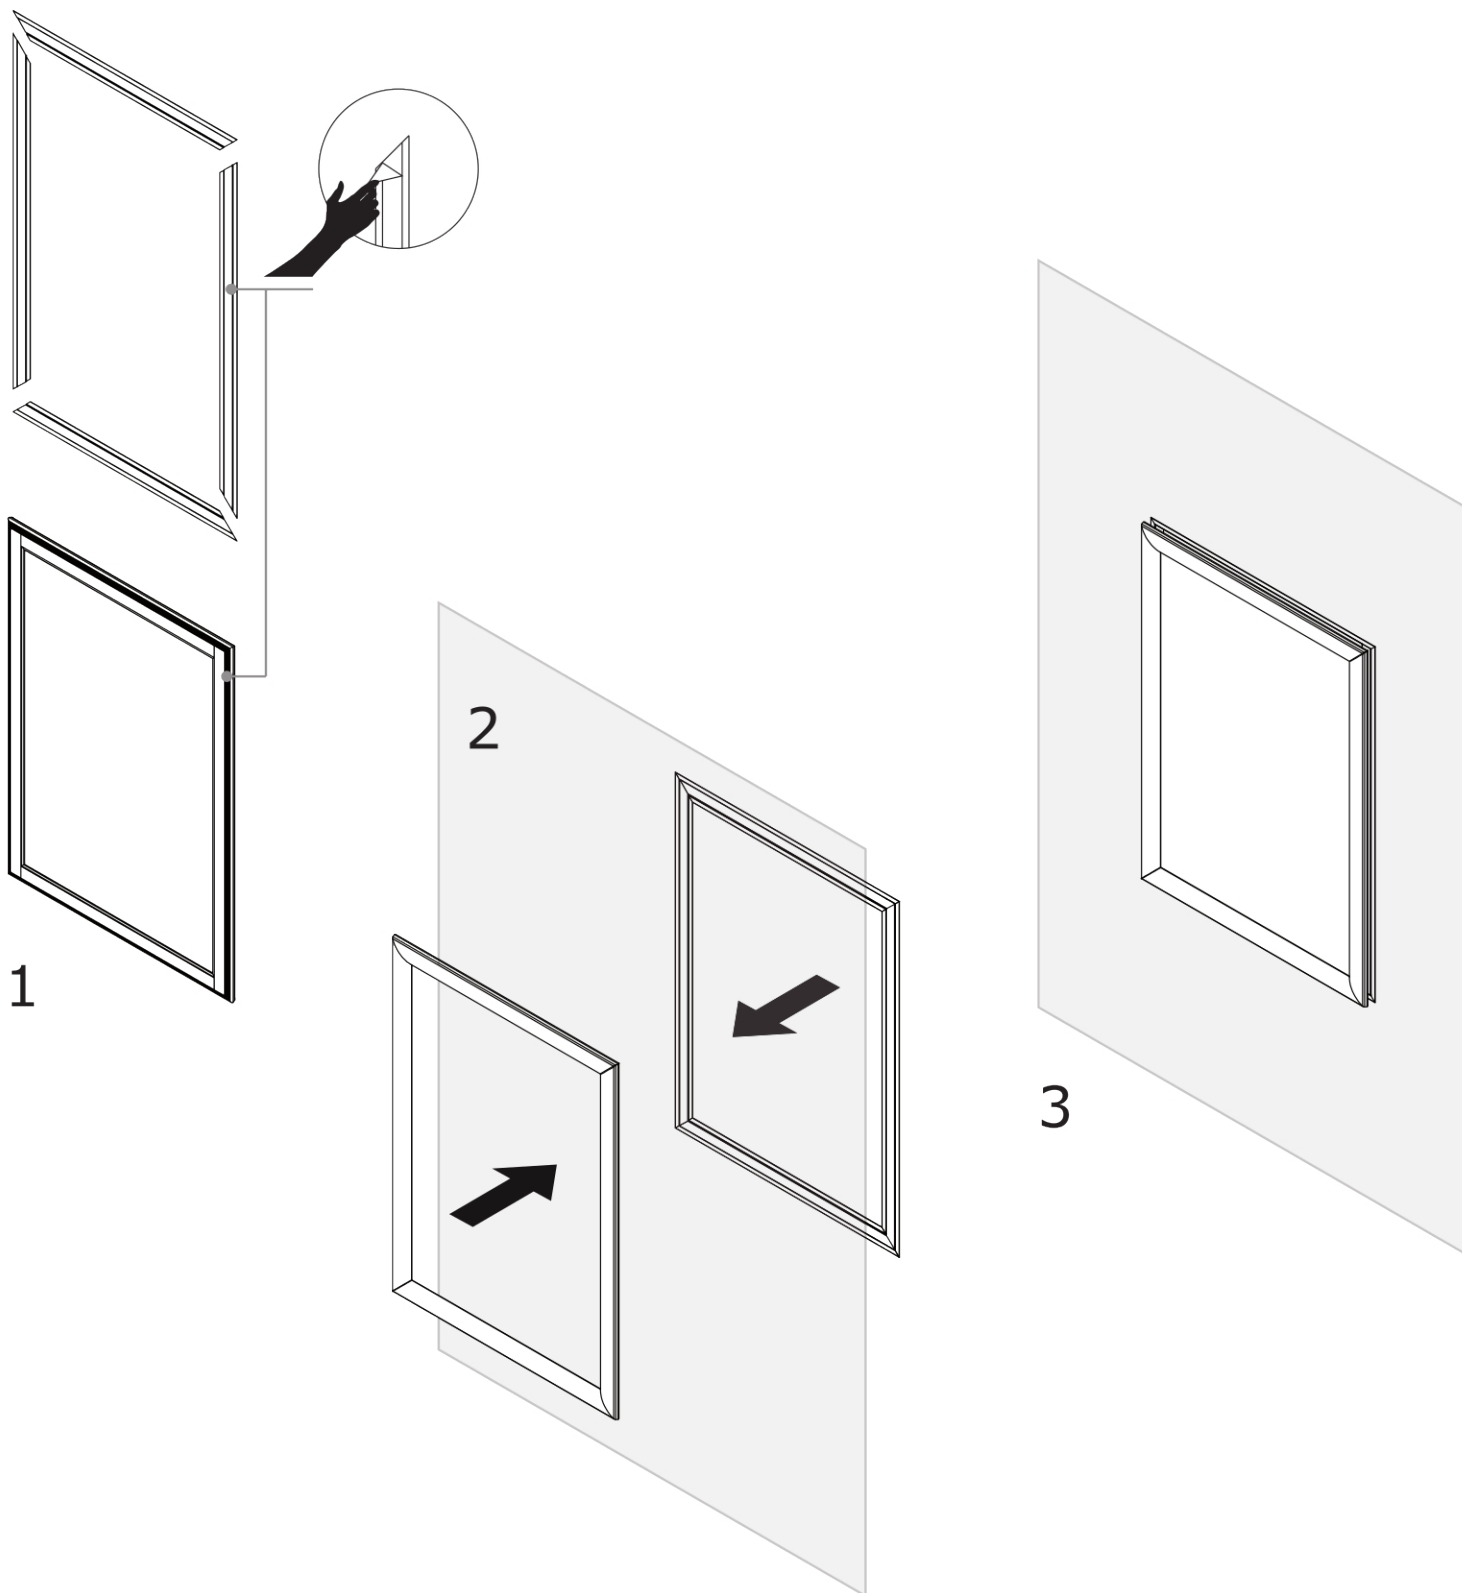

Klaprám do výlohy A1, ostrý roh, profil 25mm

WKRA1G25