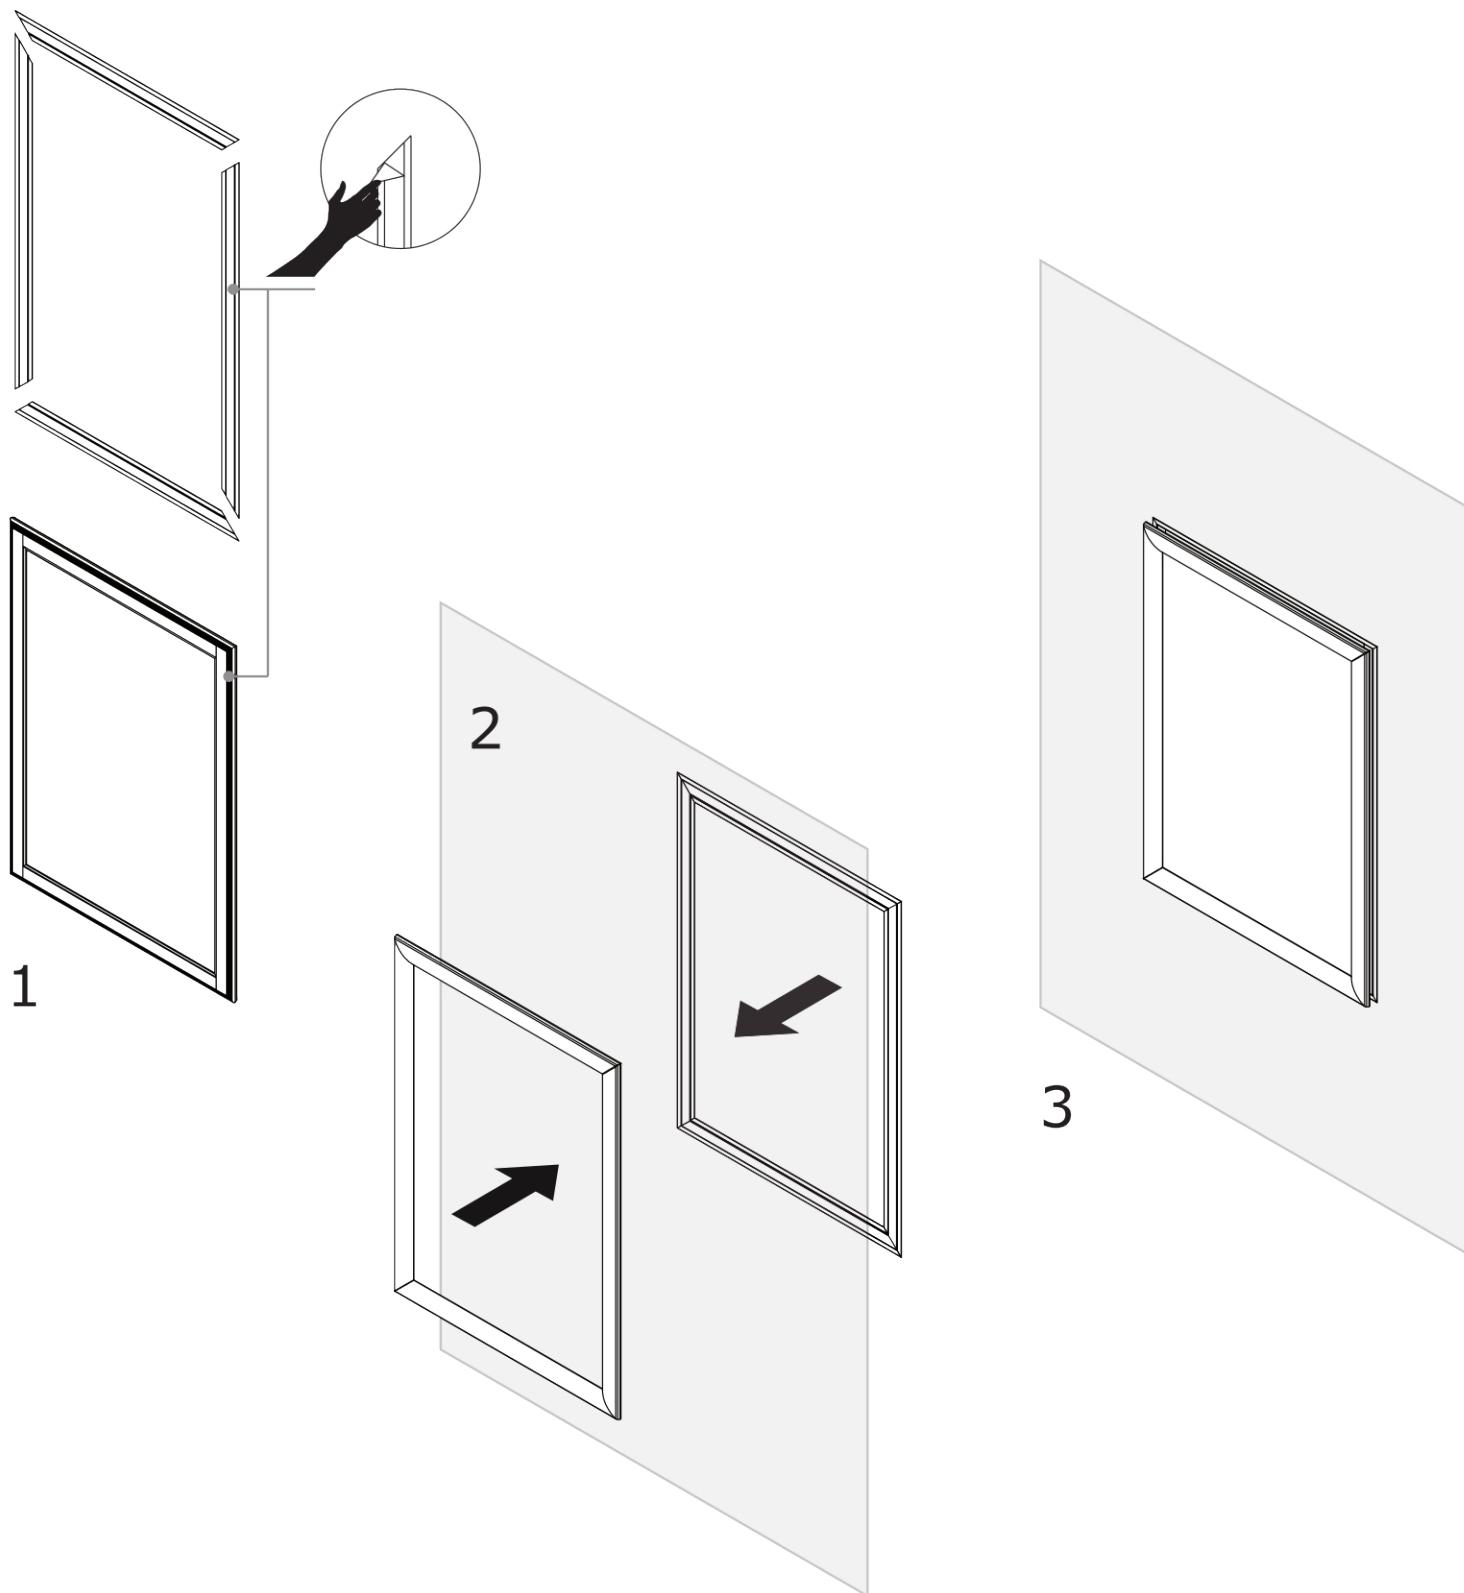

Klaprám do výlohy A0, ostrý roh, profil 25mm

WKRA0G25