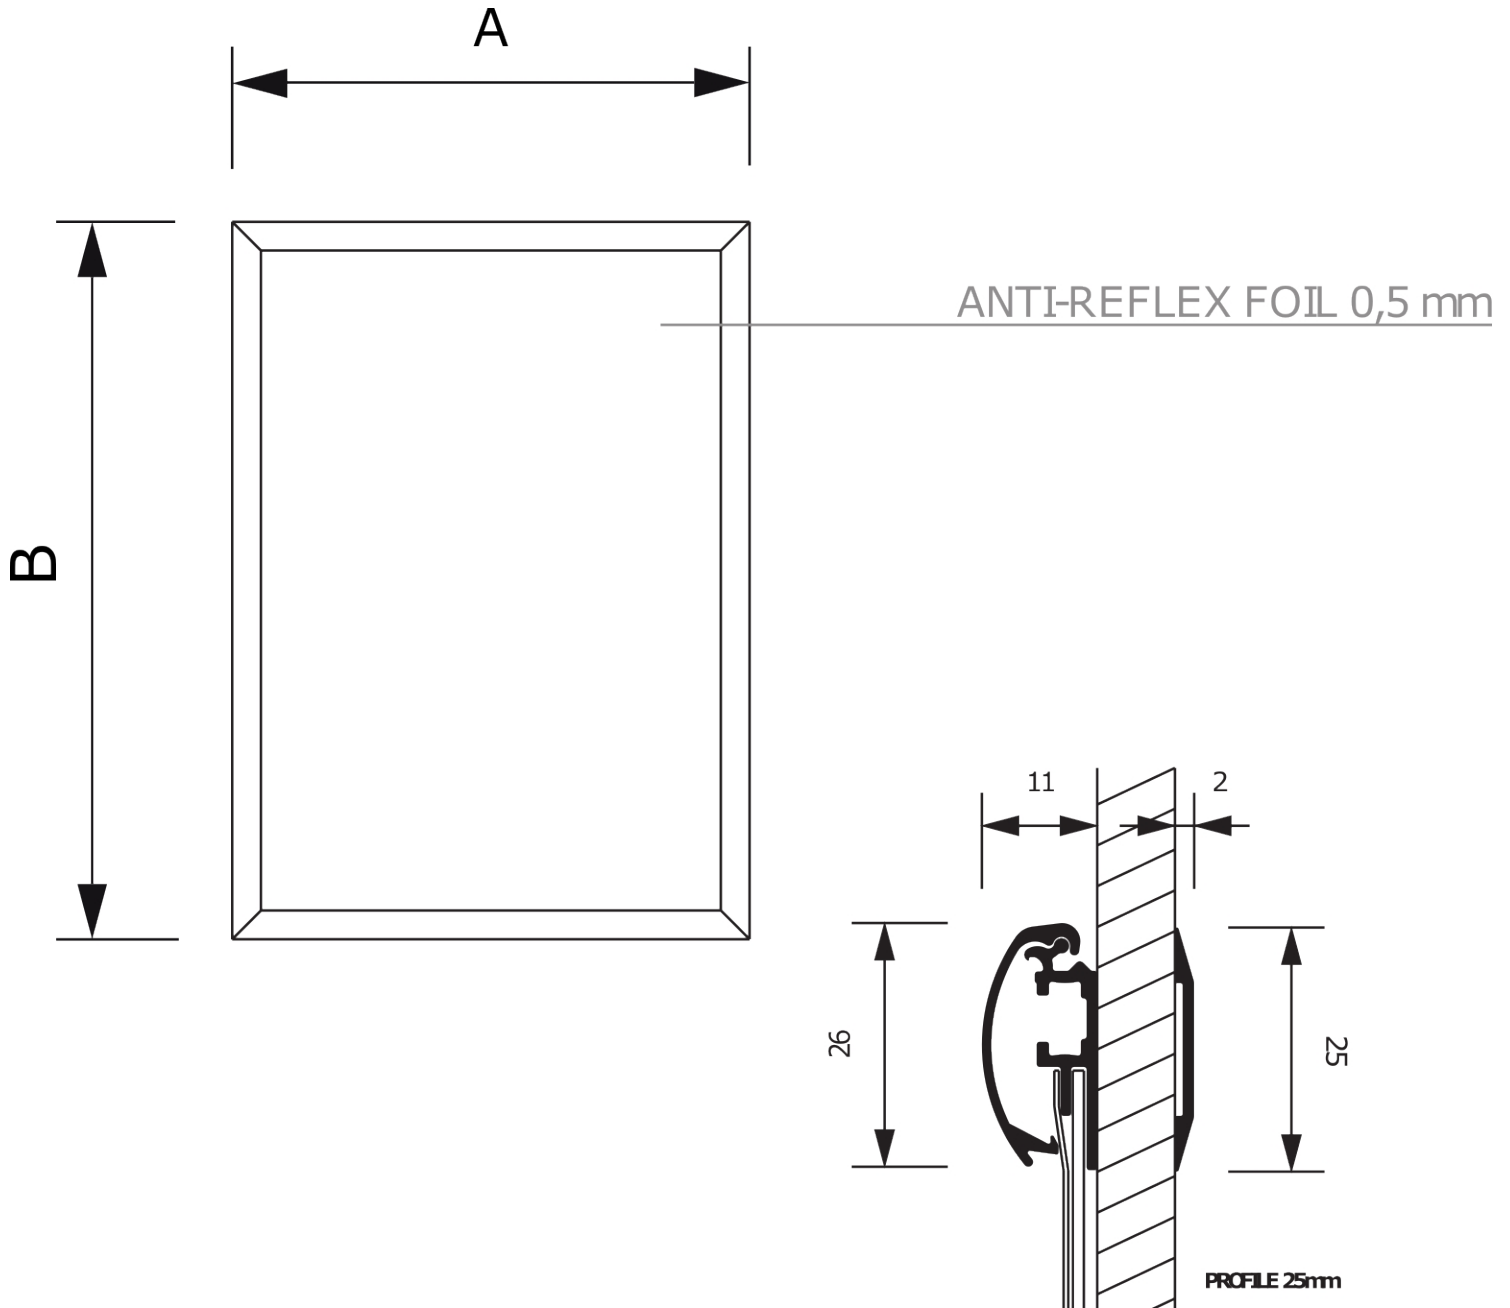

Klaprám do výlohy A0, ostrý roh, profil 25mm

WKRA0G25

- Ideální pro výlohy
- Oboustranný se samolepícími páskami
- Nezanedchá stopy

Klaprám do výlohy A0, ostrý roh, profil 25mm

WKRA0G25

Klaprám do výlohy A0, ostrý roh, profil 25mm

WKRA0G25

SKU	Rozměry (mm) (A x B x C)	Orientace	Viditelný rozměr (mm)	Formát (mm)	Příkon (W)
WKRA0G25	872 x 1220 x 11	Na šířku	-	A0 (841 x 1189 mm)	-

Osvětlení	Osvětlení barva (K)	Svítivost (cd)	Světelná intenzita (lx)	Čistá hmotnost (kg)	Celková hmotnost (kg)
Ne	-	-	-	3,21	4,53

Balící jednotka šířka (mm)	Balící jednotka výška (mm)	Balící jednotka délka (mm)	Paleta počet ks	Váha palety (kg)	Typ palety
881	20	1 129	26	142	EUR

Certifikace výrobku	EAN
Ne	8595578302486

Klaprám do výlohy A0, ostrý roh, profil 25mm

WKRA0G25

Klaprám do výlohy A0, ostrý roh, profil 25mm

WKRA0G25

Klaprám do výlohy A0, ostrý roh, profil 25mm

WKRA0G25