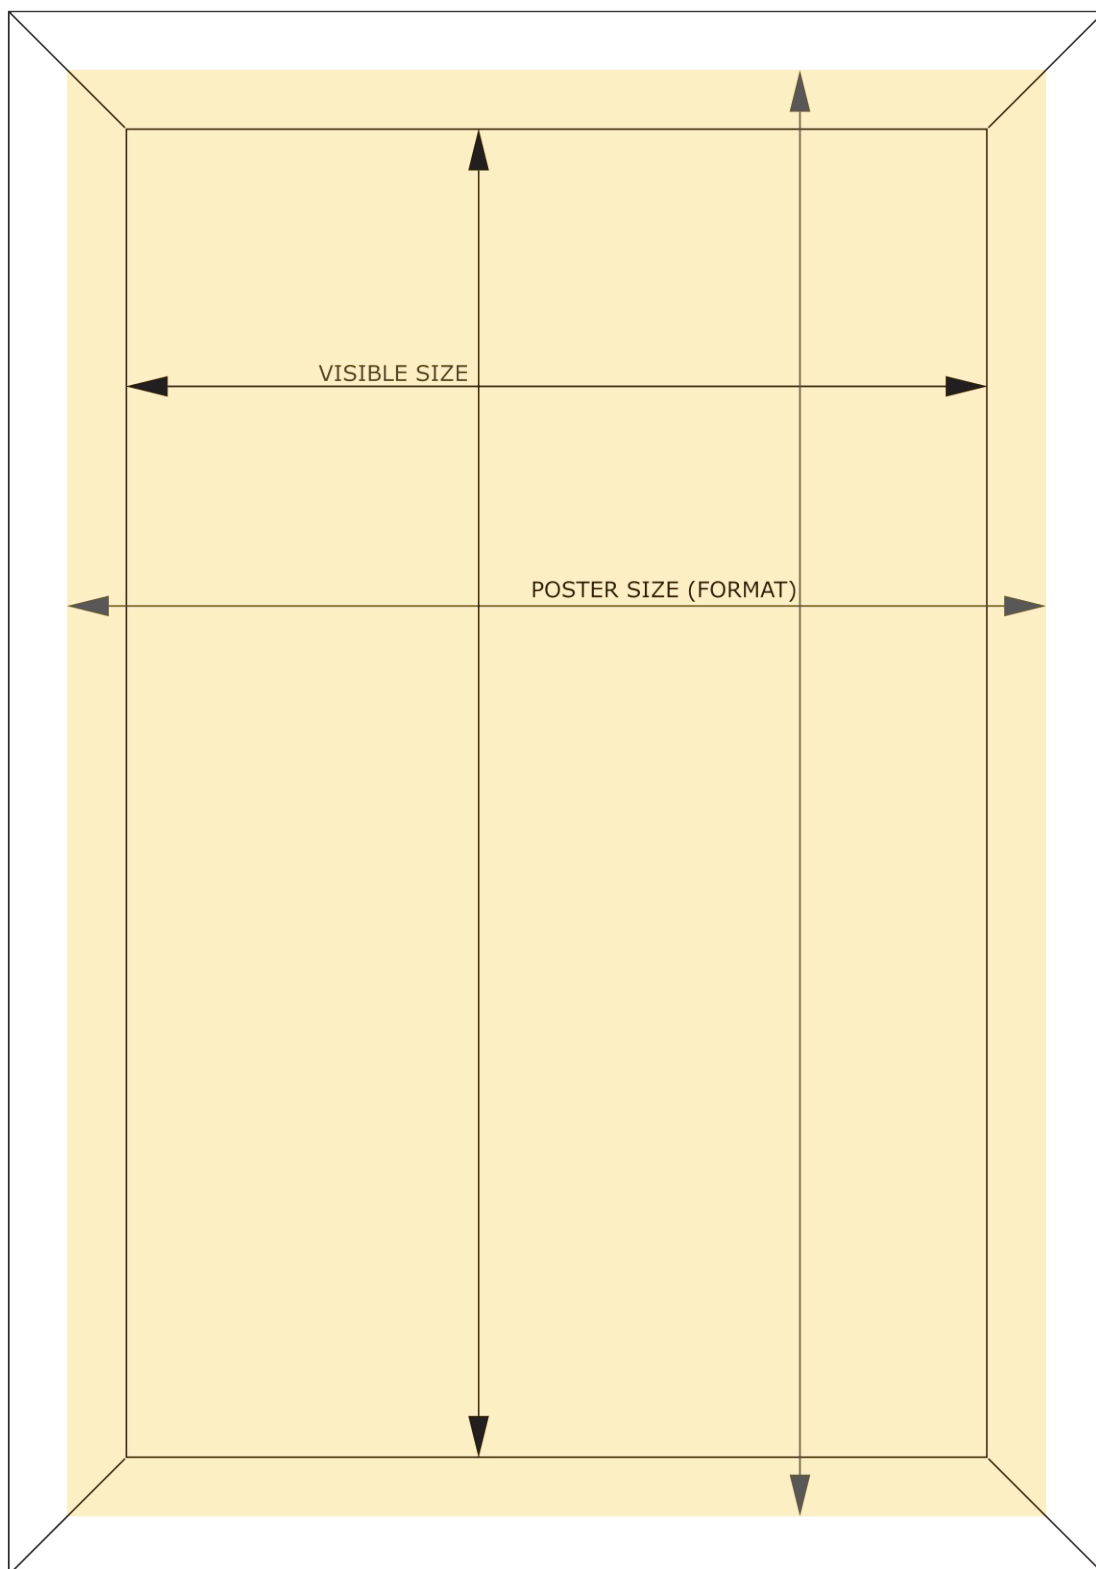

Klaprám do výlohy A0, ostrý roh, profil 25mm

WKRA0G25

- Ideální pro výlohy
- Oboustranný se samolepícími páskami
- Nezanedchá stopy

Klaprám do výlohy A0, ostrý roh, profil 25mm

WKRA0G25

Klaprám do výlohy A0, ostrý roh, profil 25mm

WKRA0G25

SKU	Rozměry (mm) (A x B x C)	Orientace	Viditelný rozměr (mm)	Formát (mm)	Příkon (W)
WKRA0G25	872 x 1220 x 11	Na šířku	-	A0 (841 x 1189 mm)	-

Osvětlení	Osvětlení barva (K)	Svítivost (cd)	Světelná intenzita (lx)	Čistá hmotnost (kg)	Celková hmotnost (kg)
Ne	-	-	-	3,21	4,53

Balící jednotka šířka (mm)	Balící jednotka výška (mm)	Balící jednotka délka (mm)	Paleta počet ks	Váha palety (kg)	Typ palety
881	20	1 129	26	142	EUR

Certifikace výrobku	EAN
Ne	8595578302486

Klaprám do výlohy A0, ostrý roh, profil 25mm

WKRA0G25

Klaprám do výlohy A0, ostrý roh, profil 25mm

WKRA0G25

Klaprám do výlohy A0, ostrý roh, profil 25mm

WKRA0G25