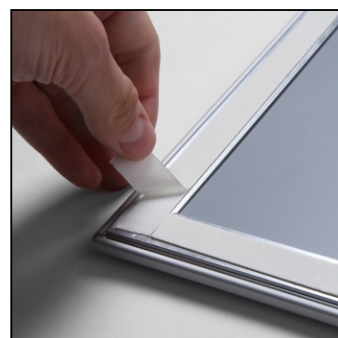

Klaprám do výlohy 70 x 100 cm, ostrý roh, profil 25mm

WKR70x100G25

- Ideální pro výlohy
- Oboustranný se samolepícími páskami
- Nezanedchá stopy

Klaprám do výlohy 70 x 100 cm, ostrý roh, profil 25mm

WKR70x100G25

Klaprám do výlohy 70 x 100 cm, ostrý roh, profil 25mm

WKR70x100G25

| SKU | Rozměry (mm) (A x B x C) | Orientace | Viditelný rozměr (mm) | Formát (mm) | Příkon (W) |
|--------------|-----------------------------|-----------|-----------------------|---------------|------------|
| WKR70x100G25 | 731 x 1031 x 11 | Na šířku | - | 700 x 1000 mm | - |