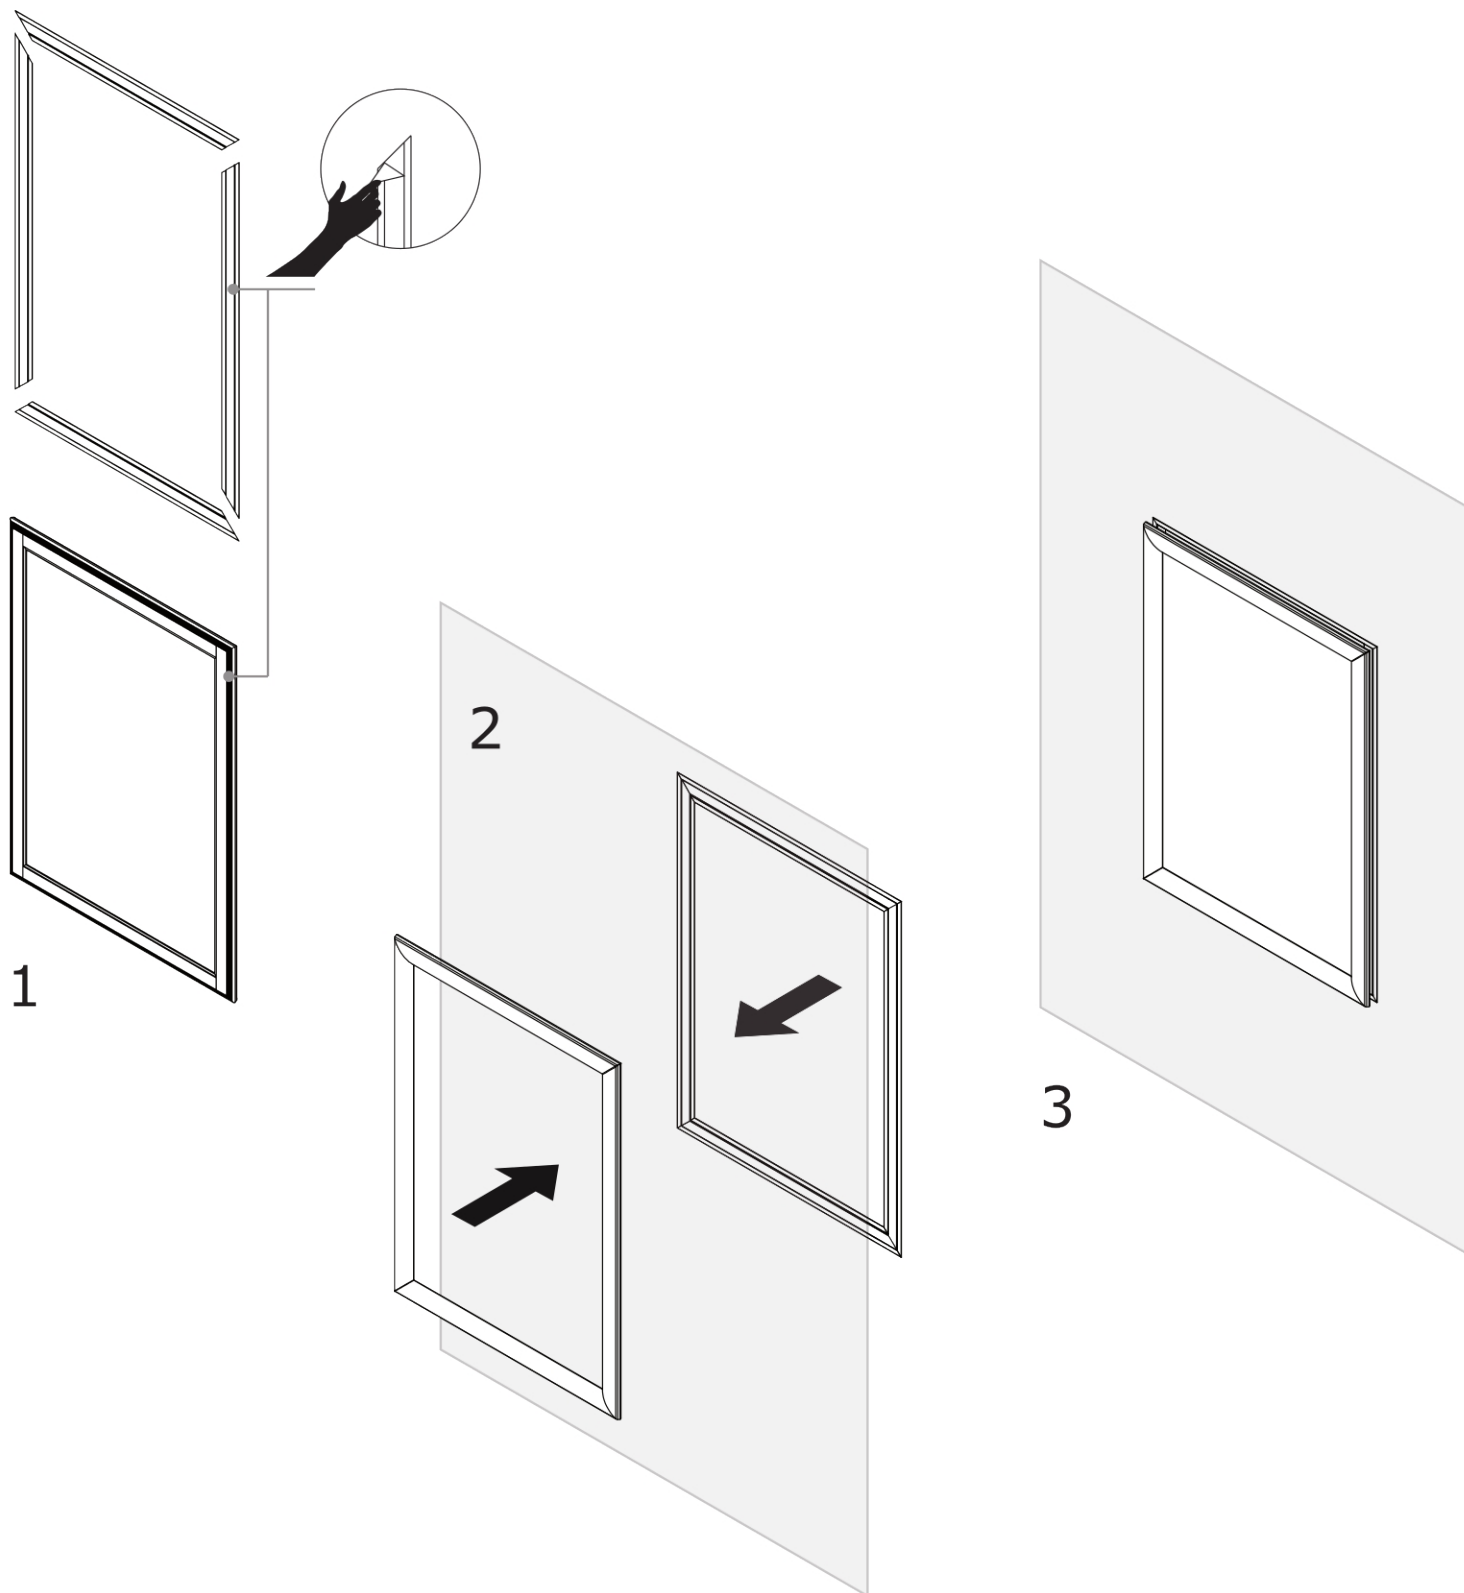

Klaprám do výlohy 70 x 100 cm, ostrý roh, profil 25mm

WKR70x100G25