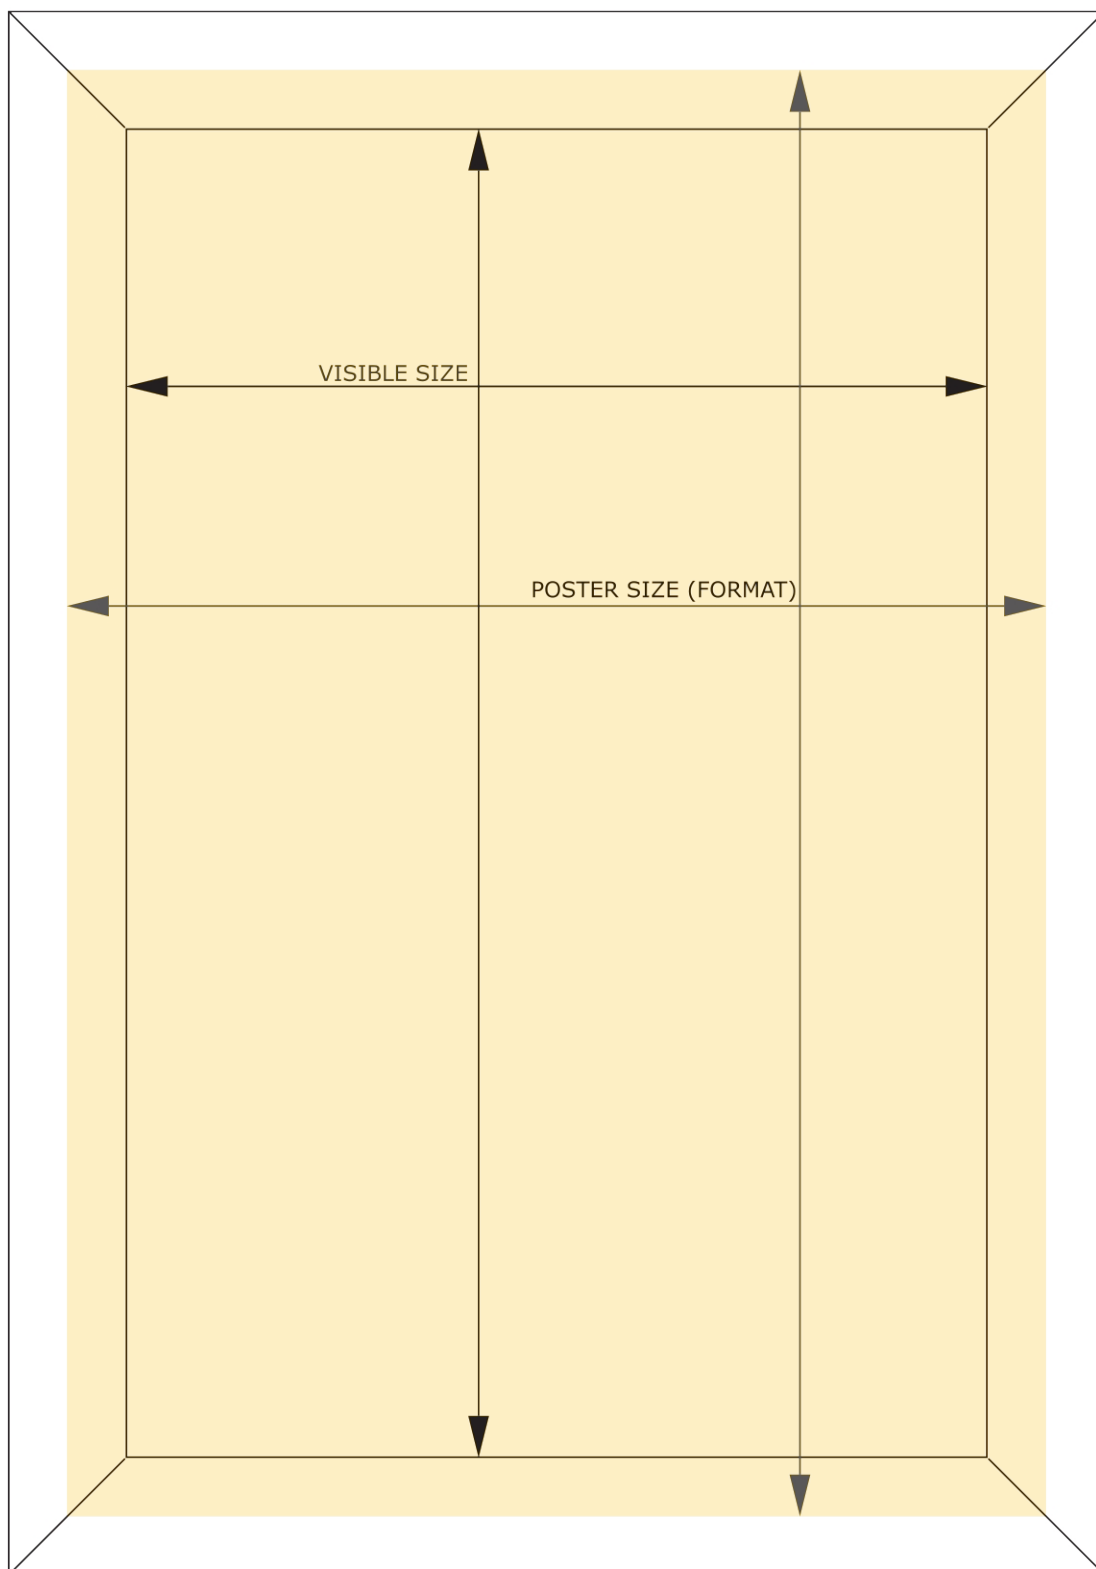

Klaprám do výlohy 70 x 100 cm, ostrý roh, profil 25mm

WKR70x100G25

- Ideální pro výlohy
- Oboustranný se samolepícími páskami
- Nezanedchá stopy

Klaprám do výlohy 70 x 100 cm, ostrý roh, profil 25mm

WKR70x100G25

Klaprám do výlohy 70 x 100 cm, ostrý roh, profil 25mm

WKR70x100G25

| SKU | Rozměry (mm) (A x B x C) | Orientace | Viditelný rozměr (mm) | Formát (mm) | Příkon (W) |
|--------------|-----------------------------|-----------|-----------------------|---------------|------------|
| WKR70x100G25 | 731 x 1031 x 11 | Na šířku | - | 700 x 1000 mm | - |

| Certifikace výrobku | EAN |
|---------------------|---------------|
| Ne | 8595578302509 |

Klaprám do výlohy 70 x 100 cm, ostrý roh, profil 25mm

WKR70x100G25

Klaprám do výlohy 70 x 100 cm, ostrý roh, profil 25mm

WKR70x100G25

Klaprám do výlohy 70 x 100 cm, ostrý roh, profil 25mm

WKR70x100G25