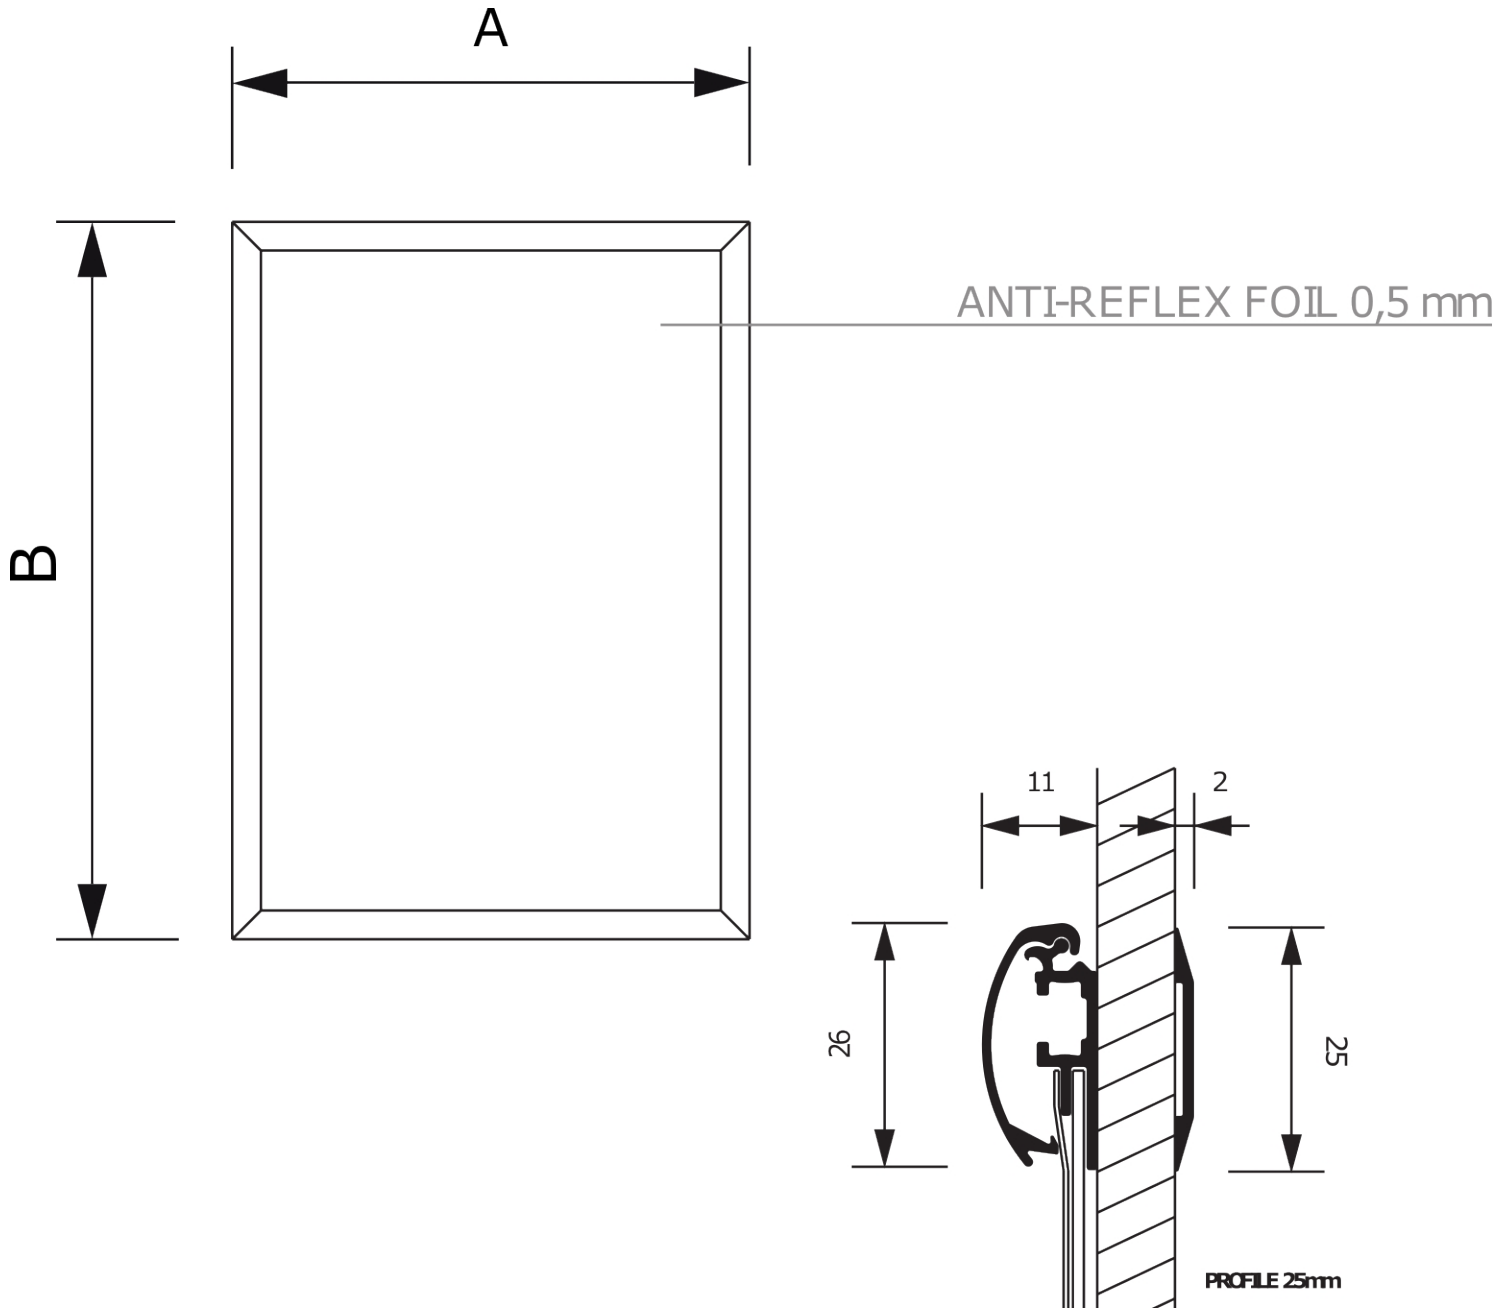

Klaprám do výlohy 70 x 100 cm, ostrý roh, profil 25mm

WKR70x100G25

- Ideální pro výlohy
- Oboustranný se samolepícími páskami
- Nezanedchá stopy

Klaprám do výlohy 70 x 100 cm, ostrý roh, profil 25mm

WKR70x100G25

Klaprám do výlohy 70 x 100 cm, ostrý roh, profil 25mm

WKR70x100G25

| SKU | Rozměry (mm) (A x B x C) | Orientace | Viditelný rozměr (mm) | Formát (mm) | Příkon (W) |
|--------------|-----------------------------|-----------|-----------------------|---------------|------------|
| WKR70x100G25 | 731 x 1031 x 11 | Na šířku | - | 700 x 1000 mm | - |

| Certifikace výrobku | EAN |
|---------------------|---------------|
| Ne | 8595578302509 |

Klaprám do výlohy 70 x 100 cm, ostrý roh, profil 25mm

WKR70x100G25

Klaprám do výlohy 70 x 100 cm, ostrý roh, profil 25mm

WKR70x100G25

Klaprám do výlohy 70 x 100 cm, ostrý roh, profil 25mm

WKR70x100G25