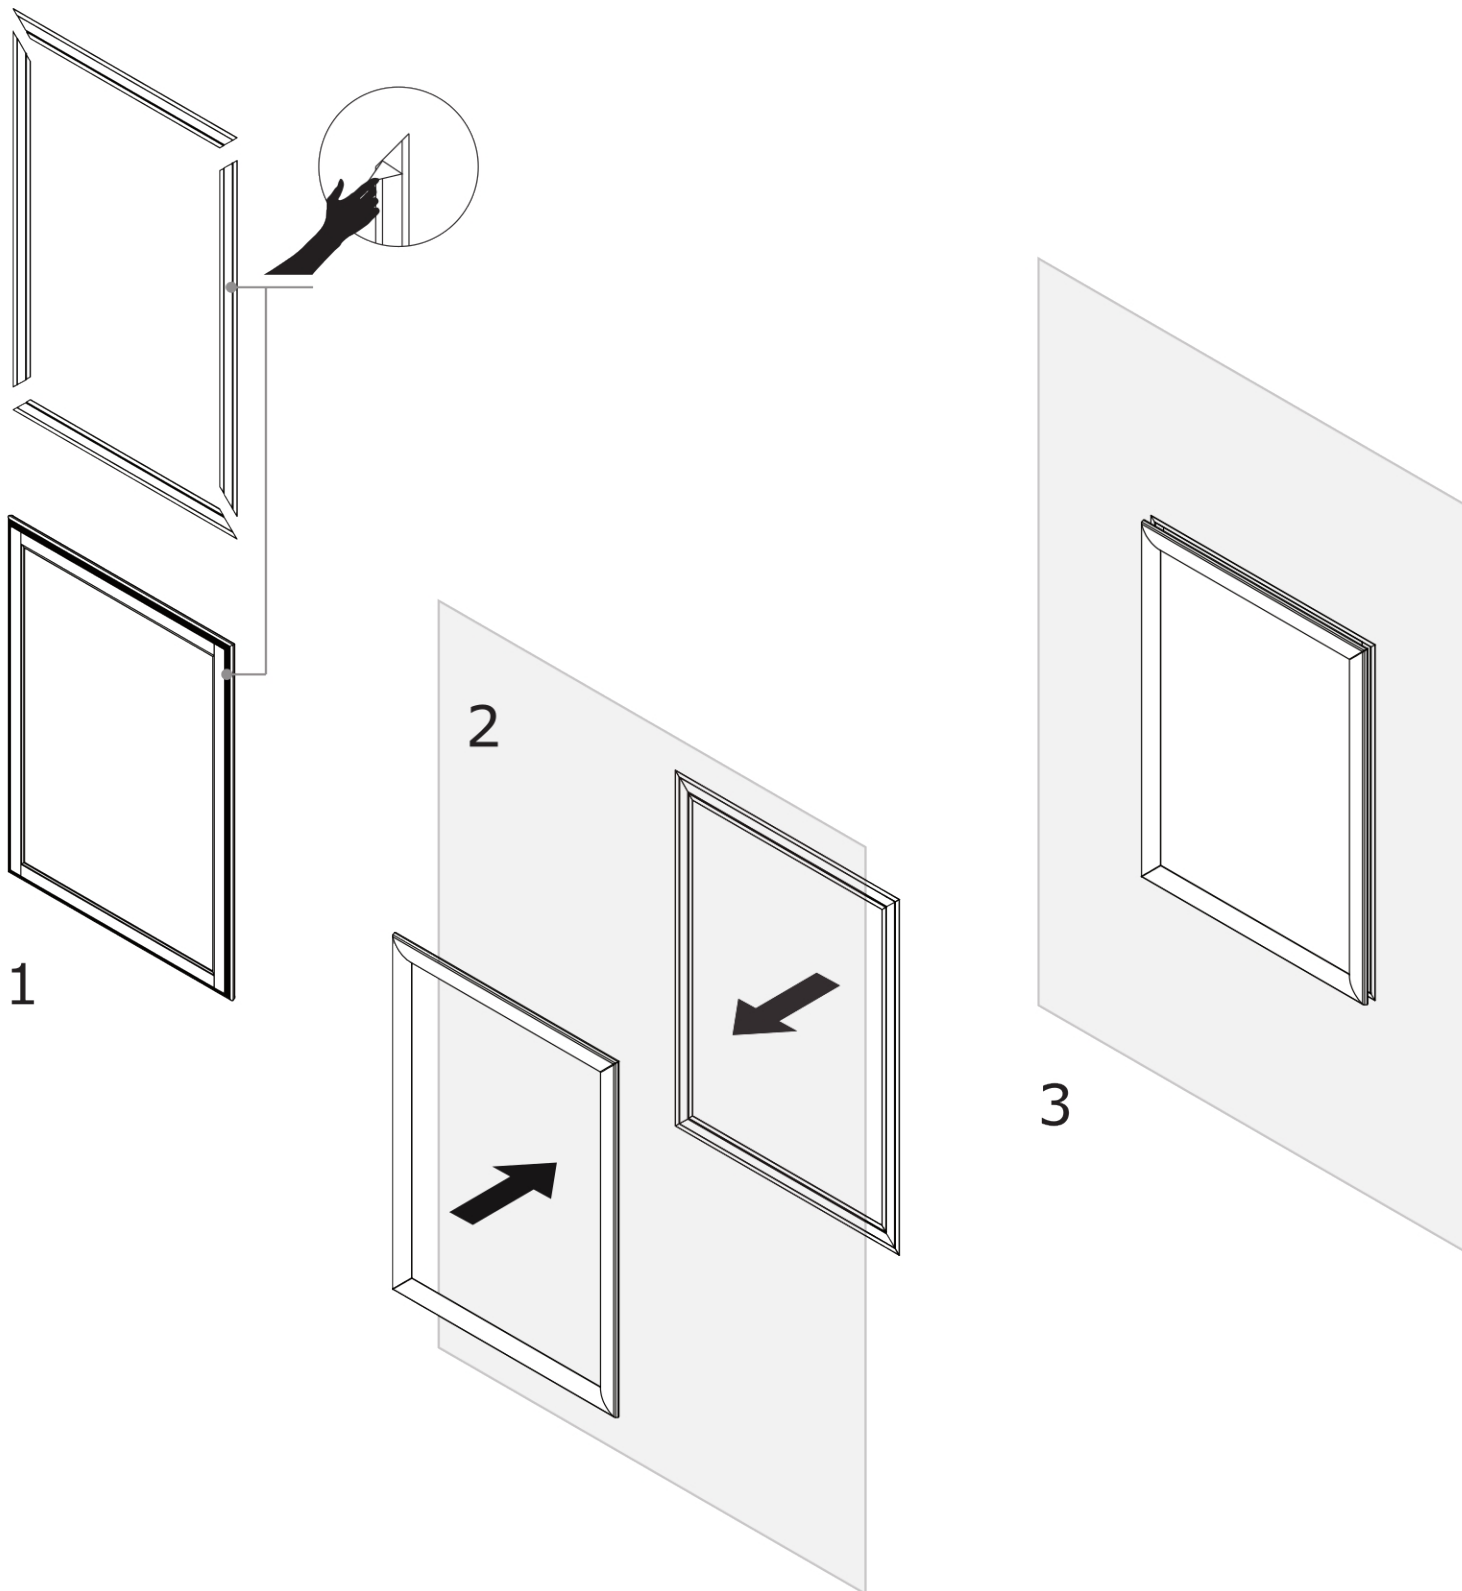

Klaprám do výlohy 50 x 70 cm, ostrý roh, profil 25mm

WKR50x70G25

- Ideální pro výlohy
- Oboustranný se samolepícími páskami
- Neznechá stopy

Klaprám do výlohy 50 x 70 cm, ostrý roh, profil 25mm

WKR50x70G25

Klaprám do výlohy 50 x 70 cm, ostrý roh, profil 25mm

WKR50x70G25

SKU	Rozměry (mm) (A x B x C)	Orientace	Viditelný rozměr (mm)	Formát (mm)	Příkon (W)
WKR50x70G25	531 x 731 x 11	Na šířku	-	500 x 700 mm	-

Osvětlení	Osvětlení barva (K)	Svítivost (cd)	Světelná intenzita (lx)	Čistá hmotnost (kg)	Celková hmotnost (kg)
Ne	-	-	-	1,56	1,96

WKR50x70G25

Klaprám do výlohy 50 x 70 cm, ostrý roh, profil 25mm

WKR50x70G25

Klaprám do výlohy 50 x 70 cm, ostrý roh, profil 25mm

WKR50x70G25