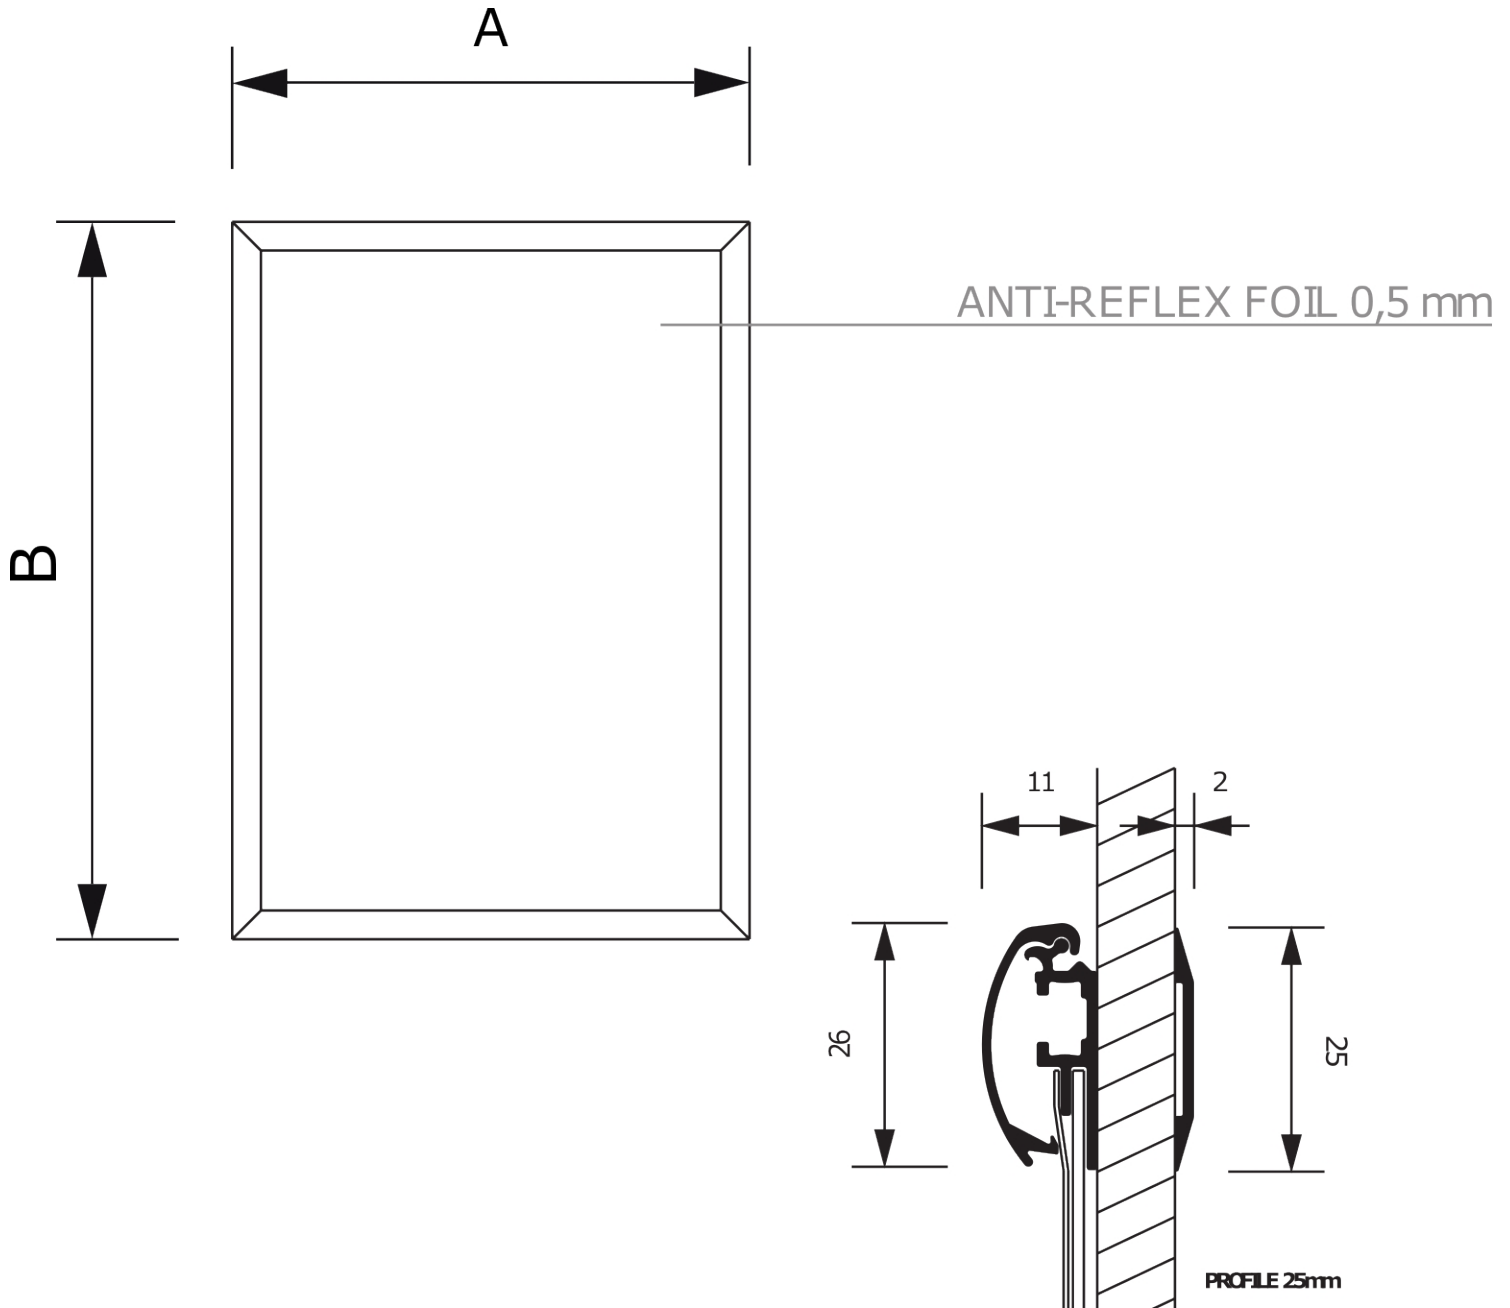

Klaprám do výlohy 50 x 70 cm, ostrý roh, profil 25mm

WKR50x70G25

- Ideální pro výlohy
- Oboustranný se samolepícími páskami
- Neznechá stopy

Klaprám do výlohy 50 x 70 cm, ostrý roh, profil 25mm

WKR50x70G25

Klaprám do výlohy 50 x 70 cm, ostrý roh, profil 25mm

WKR50x70G25

SKU	Rozměry (mm) (A x B x C)	Orientace	Viditelný rozměr (mm)	Formát (mm)	Příkon (W)
WKR50x70G25	531 x 731 x 11	Na šířku	-	500 x 700 mm	-

Osvětlení	Osvětlení barva (K)	Svítivost (cd)	Světelná intenzita (lx)	Čistá hmotnost (kg)	Celková hmotnost (kg)
Ne	-	-	-	1,56	1,96

Balící jednotka šířka (mm)	Balící jednotka výška (mm)	Balící jednotka délka (mm)	Paleta počet ks	Váha palety (kg)	Typ palety
540	20	740	194	405	EUR

Certifikace výrobku	EAN
Ne	8595578302493

Klaprám do výlohy 50 x 70 cm, ostrý roh, profil 25mm

WKR50x70G25

Klaprám do výlohy 50 x 70 cm, ostrý roh, profil 25mm

WKR50x70G25

Klaprám do výlohy 50 x 70 cm, ostrý roh, profil 25mm

WKR50x70G25