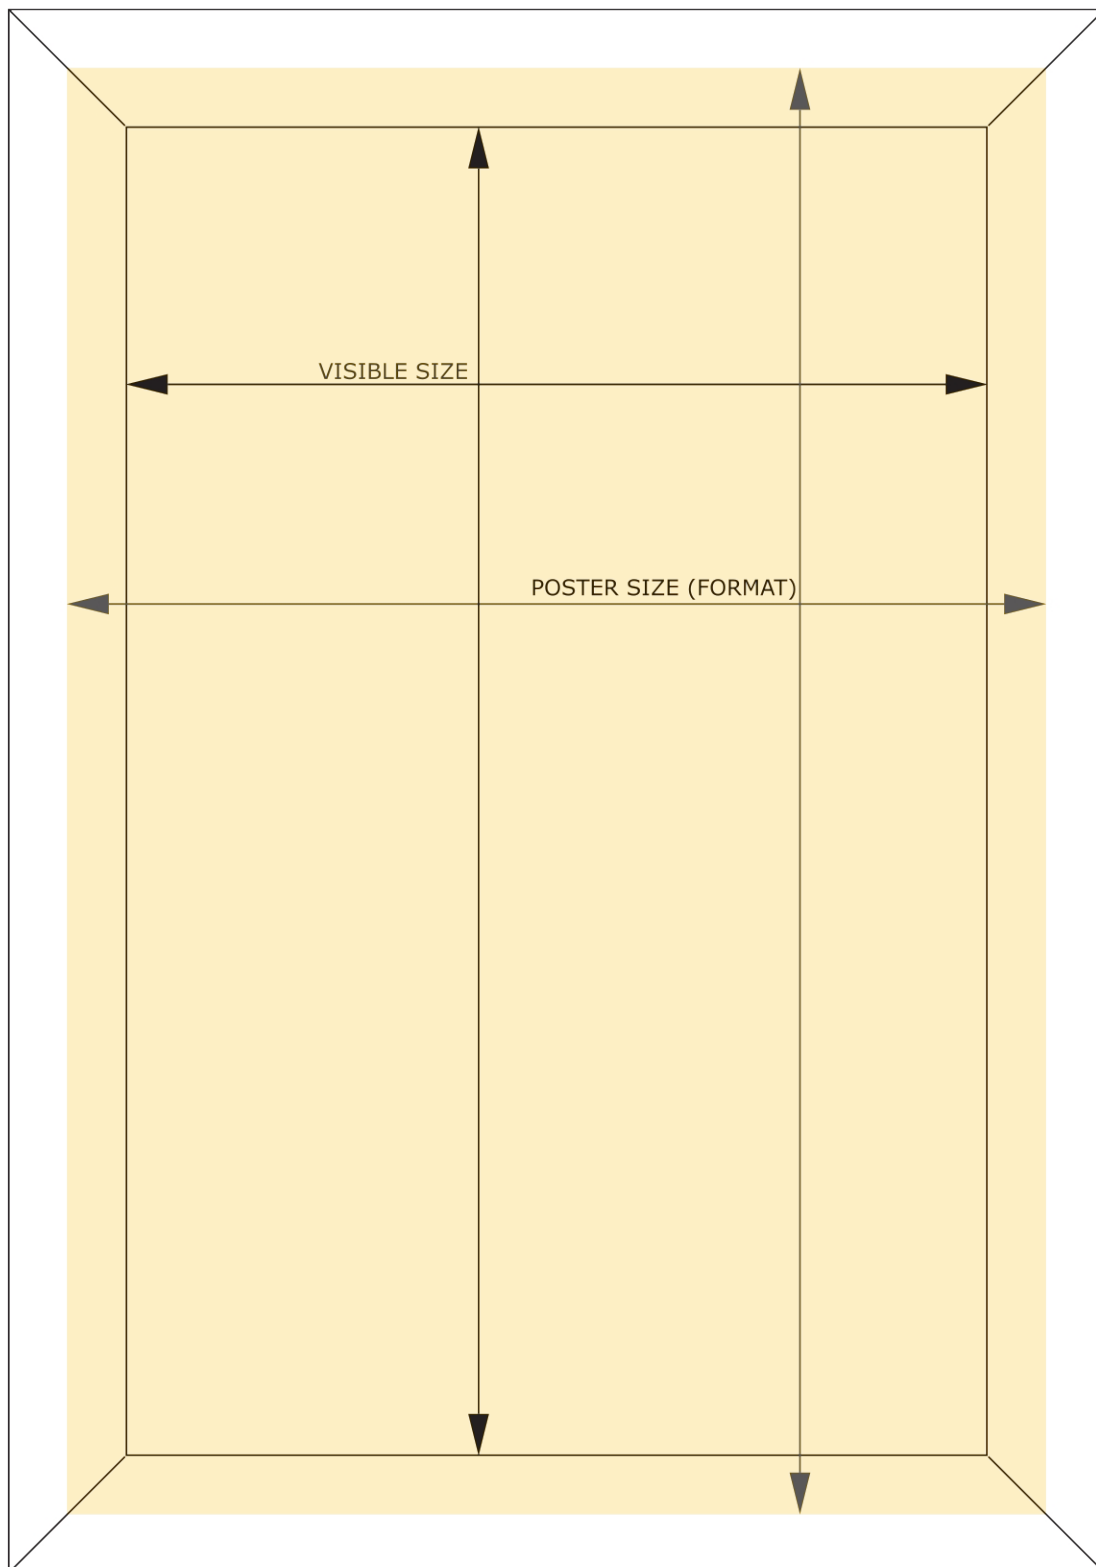

Klaprám do výlohy 50 x 70 cm, ostrý roh, profil 25mm

WKR50x70G25

- Ideální pro výlohy
- Oboustranný se samolepícími páskami
- Neznechá stopy

Klaprám do výlohy 50 x 70 cm, ostrý roh, profil 25mm

WKR50x70G25

Klaprám do výlohy 50 x 70 cm, ostrý roh, profil 25mm

WKR50x70G25

SKU	Rozměry (mm) (A x B x C)	Orientace	Viditelný rozměr (mm)	Formát (mm)	Příkon (W)
WKR50x70G25	531 x 731 x 11	Na šířku	-	500 x 700 mm	-

Osvětlení	Osvětlení barva (K)	Svítivost (cd)	Světelná intenzita (lx)	Čistá hmotnost (kg)	Celková hmotnost (kg)
Ne	-	-	-	1,56	1,96

Balící jednotka šířka (mm)	Balící jednotka výška (mm)	Balící jednotka délka (mm)	Paleta počet ks	Váha palety (kg)	Typ palety
540	20	740	194	405	EUR

Certifikace výrobku	EAN
Ne	8595578302493

Klaprám do výlohy 50 x 70 cm, ostrý roh, profil 25mm

WKR50x70G25

Klaprám do výlohy 50 x 70 cm, ostrý roh, profil 25mm

WKR50x70G25

Klaprám do výlohy 50 x 70 cm, ostrý roh, profil 25mm

WKR50x70G25