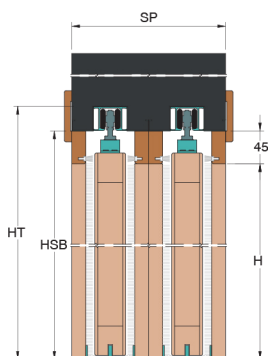

Technický list

Sistemi interni | Systems for interiors | Stavební pouzdra pro interiéry | Armazones para interiores

UNICO EVO Zděná stěna

Controtelaio
System
Pouzdro
Armazón

Zděná stěna

Dimensioni controtelaio
System dimensions
Rozměry pouzdra
Medidas armazón

L	600+600 mm	H	1975 mm
C	2020 mm	HT	2055 mm
A	670 mm	HSB	2020 mm
B	630 mm		

Dimensioni porta
Door size
Rozměr dveří
Medidas puerta

L1	650 mm	H1	1985 mm
----	--------	----	---------

Pareti disponibili
Available finished wall sizes
Hloubka dokončených dveří
Espesores tabiques disponibles

SP	180 mm	SI	79 mm	S	42 mm
----	--------	----	-------	---	-------

Verso di apertura
Opening direction
Směr otevírání
Dirección de apertura