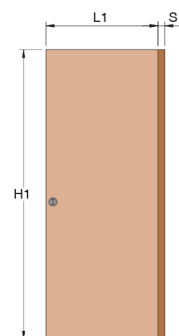

Technický list

Sistemi interni | Systems for interiors | Stavební pouzdra pro interiéry | Armazones para interiores

UNICO EVO Zděná stěna

Controtelaio
System
Pouzdro
Armazón

Zděná stěna

Dimensioni controtelaio
System dimensions
Rozměry pouzdra
Medidas armazón

L	600+600 mm	H	1975 mm
C	2020 mm	HT	2055 mm
A	670 mm	HSB	2020 mm
B	630 mm		

Dimensioni porta
Door size
Rozměr dveří
Medidas puerta

L1	650 mm	H1	1985 mm
----	--------	----	---------

Pareti disponibili
Available finished wall sizes
Hloubka dokončených dveří
Espesores tabiques disponibles

SP	180 mm	SI	79 mm	S	42 mm
----	--------	----	-------	---	-------

Verso di apertura
Opening direction
Směr otevírání
Dirección de apertura