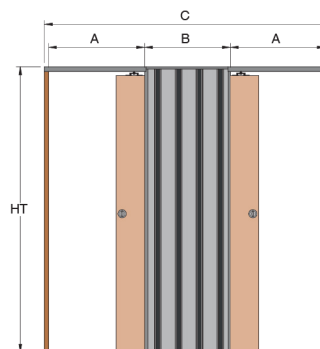

Technický list

Sistemi interni | Systems for interiors | Stavební pouzdra pro interiéry | Armazones para interiores

UNICO EVO Zděná stěna

Controtelaio
System
Pouzdro
Armazón

Zděná stěna

Dimensioni controtelaio
System dimensions
Rozměry pouzdra
Medidas armazón

L	600+600 mm	H	1975 mm
C	2020 mm	HT	2055 mm
A	670 mm	HSB	2020 mm
B	630 mm		

Dimensioni porta
Door size
Rozměr dveří
Medidas puerta

L1	650 mm	H1	1985 mm
----	--------	----	---------

Pareti disponibili
Available finished wall sizes
Hloubka dokončených dveří
Espesores tabiques disponibles

SP	180 mm	SI	79 mm	S	42 mm
----	--------	----	-------	---	-------

Verso di apertura
Opening direction
Směr otevírání
Dirección de apertura