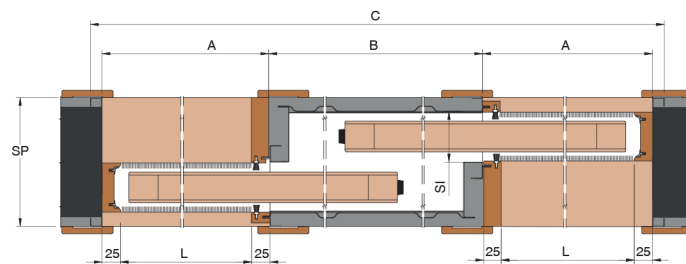

Technický list

Sistemi interni | Systems for interiors | Stavební pouzdra pro interiéry | Armazones para interiores

UNICO EVO Zděná stěna

Controtelaio
System
Pouzdro
Armazón

Zděná stěna

Dimensioni controtelaio
System dimensions
Rozměry pouzdra
Medidas armazón

L	600+600 mm	H	1975 mm
C	2020 mm	HT	2055 mm
A	670 mm	HSB	2020 mm
B	630 mm		

Dimensioni porta
Door size
Rozměr dveří
Medidas puerta

L1	650 mm	H1	1985 mm
----	--------	----	---------

Pareti disponibili
Available finished wall sizes
Hloubka dokončených dveří
Espesores tabiques disponibles

SP	180 mm	SI	79 mm	S	42 mm
----	--------	----	-------	---	-------

Verso di apertura
Opening direction
Směr otevírání
Dirección de apertura