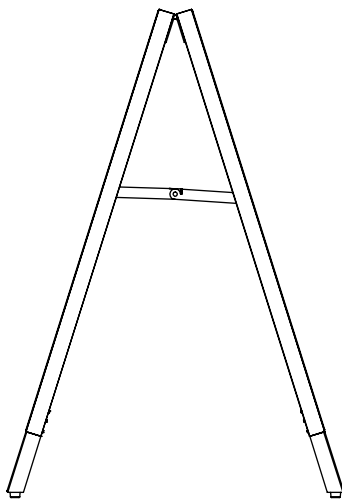

T-Frame A-Board

T-FRAME | T-FRAME A-Board

T-Frame A-Board

• innovative A-board • stunning visual impact • frameless appearance • designed for tension fabric prints with silicone edges • double-sided presentation • construction with steel feet • delivered fully assembled • indoor only • non-standard sizes on request

T-Frame Kundenstopper

• Absolute Marktneuheit • Visuell erstaunlicher Eindruck • Rahmenlose Optik • Für Textilspanndrucke mit Silikonecken • Doppelseitige Präsentation • Stahlfüße für Stabilität • Vollmontierte Anlieferung • Indoor ausschließlich • Sondermaße auf Anfrage

T-Frame A-Board

T-FRAME | T-FRAME A-Board

T-Frame A-Board

T-FRAME | T-FRAME A-Board

Article code	EAN / GTIN	Visible size	Size (A x B x C)	Net weight
Artikelcode	EAN / GTIN	Sichtmaß	Größe (A x B x C)	Netto Gewicht
ZPTFRA1	8596052044588	586 x 833 mm	594 x 927 x 639 mm	4,20 kg
ZPTFR70x100	8596052045486	692 x 992 mm	700 x 1080 x 746 mm	4,71 kg