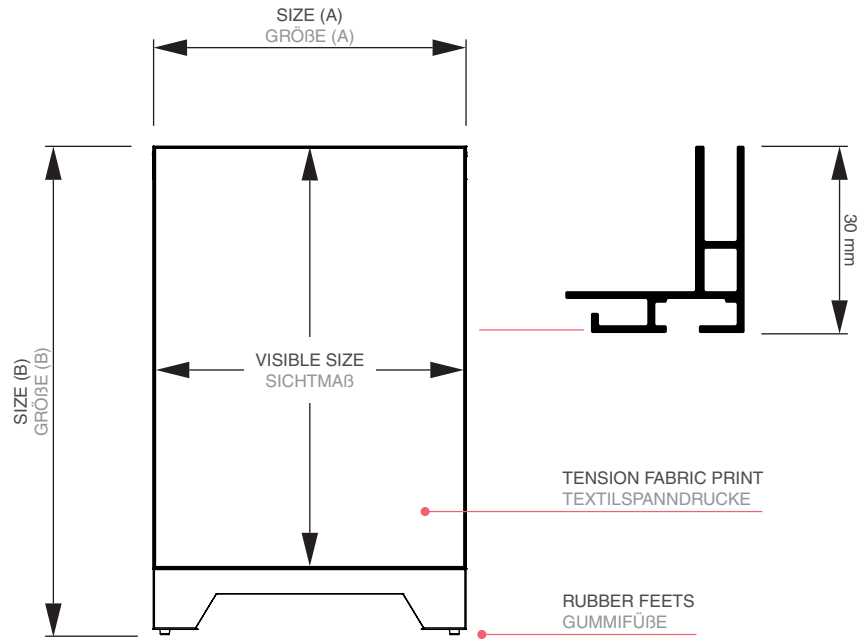

T-Frame A-Board

T-FRAME | T-FRAME A-Board

T-Frame A-Board

• innovative A-board • stunning visual impact • frameless appearance • designed for tension fabric prints with silicone edges • double-sided presentation • construction with steel feet • delivered fully assembled • indoor only • non-standard sizes on request

T-Frame Kundenstopper

• Absolute Marktneuheit • Visuell erstaunlicher Eindruck • Rahmenlose Optik • Für Textilspanndrucke mit Silikonecken • Doppelseitige Präsentation • Stahlfüße für Stabilität • Vollmontierte Anlieferung • Indoor ausschließlich • Sondermaße auf Anfrage

T-Frame A-Board

T-FRAME | T-FRAME A-Board

T-Frame A-Board

T-FRAME | T-FRAME A-Board

Article code	EAN / GTIN	Visible size	Size (A x B x C)	Net weight
Artikelcode	EAN / GTIN	Sichtmaß	Größe (A x B x C)	Netto Gewicht
ZPTFRA1	8596052044588	586 x 833 mm	594 x 927 x 639 mm	4,20 kg
ZPTFR70x100	8596052045486	692 x 992 mm	700 x 1080 x 746 mm	4,71 kg

Article code	Packing size	Packing weight	Pcs / Pallet	Weight of pallet	Volumetric weight	Belt size	Shipping
Artikelcode	Verpackungsgröße	Versandgewicht	Stck / Palette	Paletten-gewicht	Volumen-gewicht	Gurtmaß	Versandart
ZPTFRA1	702 x 1037 x 102 mm	4,90 kg	20	118 kg	14,85 kg	2645 mm	TOF
ZPTFR70x100	802 x 1187 x 102 mm	5,90 kg	14	103 kg	19,42 kg	2955 mm	TOF