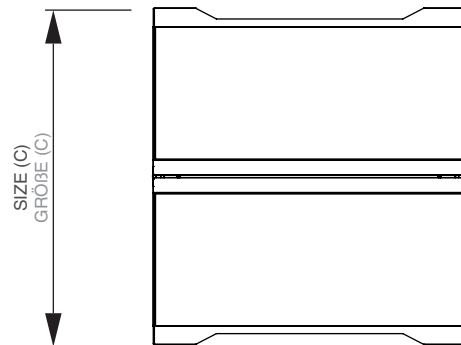

T-Frame A-Board

T-FRAME | T-FRAME A-Board

T-Frame A-Board

• innovative A-board • stunning visual impact • frameless appearance • designed for tension fabric prints with silicone edges • double-sided presentation • construction with steel feet • delivered fully assembled • indoor only • non-standard sizes on request

T-Frame Kundenstopper

• Absolute Marktneuheit • Visuell erstaunlicher Eindruck • Rahmenlose Optik • Für Textilspanndrucke mit Silikonecken • Doppelseitige Präsentation • Stahlfüße für Stabilität • Vollmontierte Anlieferung • Indoor ausschließlich • Sondermaße auf Anfrage

T-Frame A-Board

T-FRAME | T-FRAME A-Board

T-Frame A-Board

T-FRAME | T-FRAME A-Board

Article code	EAN / GTIN	Visible size	Size (A x B x C)	Net weight
Artikelcode	EAN / GTIN	Sichtmaß	Größe (A x B x C)	Netto Gewicht
ZPTFRA1	8596052044588	586 x 833 mm	594 x 927 x 639 mm	4,20 kg
ZPTFR70x100	8596052045486	692 x 992 mm	700 x 1080 x 746 mm	4,71 kg

Article code	Packing size	Packing weight	Pcs / Pallet	Weight of pallet	Volumetric weight	Belt size	Shipping
Artikelcode	Verpackungsgröße	Versandgewicht	Stck / Palette	Paletten-gewicht	Volumen-gewicht	Gurtmaß	Versandart
ZPTFRA1	702 x 1037 x 102 mm	4,90 kg	20	118 kg	14,85 kg	2645 mm	TOF
ZPTFR70x100	802 x 1187 x 102 mm	5,90 kg	14	103 kg	19,42 kg	2955 mm	TOF