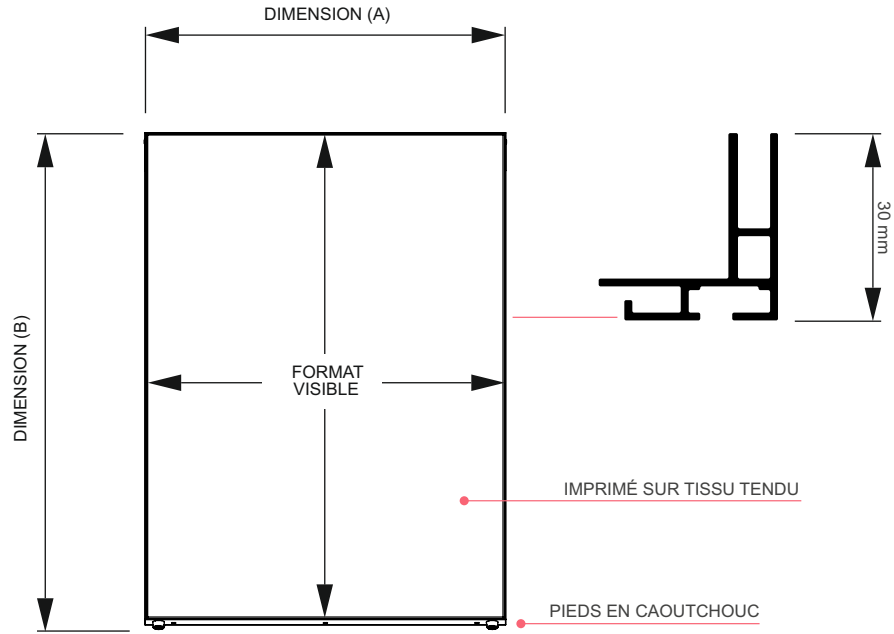

T-Frame Chevalet Économique

■ T-FRAME > T-FRAME CHEVALET

T-Frame Chevalet

- Chevalet innovant
- impressionnant impact visuel
- apparence sans cadre
- Conçu pour les impressions de tissus de tension avec silicone bords
- recto-verso
- livré non assemblé, emballage de tubus pour facile et transport rentable
- intérieur
- tailles non standard sur demande

T-Frame Chevalet Économique

T-FRAME > T-FRAME CHEVALET

T-Frame Chevalet Économique

T-FRAME > T-FRAME CHEVALET

CODE ARTICLE	EAN / GTIN	FORMAT VISIBLE	DIMENSION (A x B x C)	POID NET
ZPETFRA1	8596052045493	586 x 833 mm	594 x 811 x 567 mm	3,16 kg
ZPETFRA1UA	8596052047145	586 x 833 mm	594 x 811 x 567 mm	3,16 kg
ZPETFR70x100	8596052044595	692 x 992 mm	700 x 964 x 674 mm	3,57 kg
ZPETFR70x100UA	8596052047152	692 x 992 mm	700 x 964 x 674 mm	3,57 kg

CODE ARTICLE	DIMENSION CARTON	POIDS CARTON	PCS / PALLETTE	POIDS OF PALLETTE	POIDS VOLUME	TAILLE DE CEINTURE	TRANSPORT
ZPETFRA1	642 x 892 x 102 mm	3,60 kg	25	110 kg	11,68 kg	2380 mm	UPS
ZPETFRA1UA	98 x 1048 x 98 mm	3,34 kg	95	338 kg	2,01 kg	1440 mm	UPS
ZPETFR70x100	777 x 1112 x 102 mm	4,35 kg	19	103 kg	17,62 kg	2870 mm	TOF
ZPETFR70x100UA	98 x 1208 x 98 mm	3,76 kg	95	378 kg	2,32 kg	1600 mm	UPS