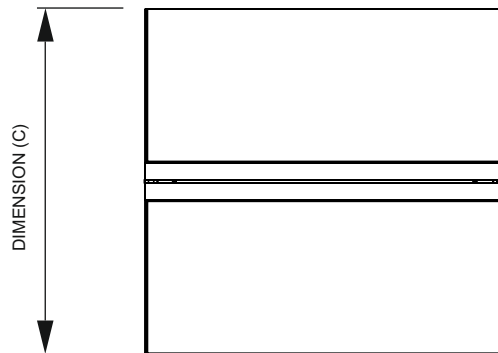

T-Frame Chevalet Économique

■ T-FRAME > T-FRAME CHEVALET

T-Frame Chevalet

- Chevalet innovant
- impressionnant impact visuel
- apparence sans cadre
- Conçu pour les impressions de tissus de tension avec silicone bords
- recto-verso
- livré non assemblé, emballage de tubus pour facile et transport rentable
- intérieur
- tailles non standard sur demande

T-Frame Chevalet Économique

T-FRAME > T-FRAME CHEVALET

T-Frame Chevalet Économique

T-FRAME > T-FRAME CHEVALET

CODE ARTICLE	EAN / GTIN	FORMAT VISIBLE	DIMENSION (A x B x C)	POID NET
ZPETFRA1	8596052045493	586 x 833 mm	594 x 811 x 567 mm	3,16 kg
ZPETFRA1UA	8596052047145	586 x 833 mm	594 x 811 x 567 mm	3,16 kg
ZPETFR70x100	8596052044595	692 x 992 mm	700 x 964 x 674 mm	3,57 kg
ZPETFR70x100UA	8596052047152	692 x 992 mm	700 x 964 x 674 mm	3,57 kg

CODE ARTICLE	DIMENSION CARTON	POIDS CARTON	PCS / PALLETTE	POIDS OF PALLETTE	POIDS VOLUME	TAILLE DE CEINTURE	TRANSPORT
ZPETFRA1	642 x 892 x 102 mm	3,60 kg	25	110 kg	11,68 kg	2380 mm	UPS
ZPETFRA1UA	98 x 1048 x 98 mm	3,34 kg	95	338 kg	2,01 kg	1440 mm	UPS
ZPETFR70x100	777 x 1112 x 102 mm	4,35 kg	19	103 kg	17,62 kg	2870 mm	TOF
ZPETFR70x100UA	98 x 1208 x 98 mm	3,76 kg	95	378 kg	2,32 kg	1600 mm	UPS