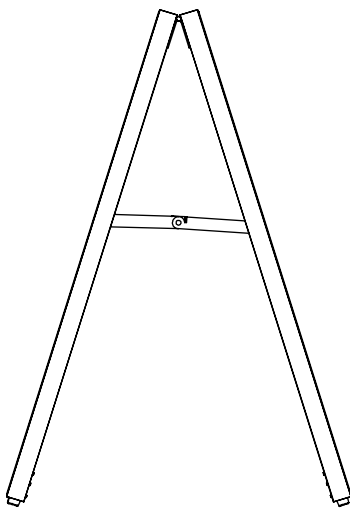

T-Frame Chevalet Économique

■ T-FRAME > T-FRAME CHEVALET

T-Frame Chevalet

- Chevalet innovant
- impressionnant impact visuel
- apparence sans cadre
- Conçu pour les impressions de tissus de tension avec silicone bords
- recto-verso
- livré non assemblé, emballage de tubus pour facile et transport rentable
- intérieur
- tailles non standard sur demande

T-Frame Chevalet Économique

T-FRAME > T-FRAME CHEVALET

T-Frame Chevalet Économique

T-FRAME > T-FRAME CHEVALET

CODE ARTICLE	EAN / GTIN	FORMAT VISIBLE	DIMENSION (A x B x C)	POID NET
ZPETFRA1	8596052045493	586 x 833 mm	594 x 811 x 567 mm	3,16 kg
ZPETFRA1UA	8596052047145	586 x 833 mm	594 x 811 x 567 mm	3,16 kg
ZPETFR70x100	8596052044595	692 x 992 mm	700 x 964 x 674 mm	3,57 kg
ZPETFR70x100UA	8596052047152	692 x 992 mm	700 x 964 x 674 mm	3,57 kg

CODE ARTICLE	DIMENSION CARTON	POIDS CARTON	PCS / PALLETTE	POIDS OF PALLETTE	POIDS VOLUME	TAILLE DE CEINTURE	TRANSPORT
ZPETFRA1	642 x 892 x 102 mm	3,60 kg	25	110 kg	11,68 kg	2380 mm	UPS
ZPETFRA1UA	98 x 1048 x 98 mm	3,34 kg	95	338 kg	2,01 kg	1440 mm	UPS
ZPETFR70x100	777 x 1112 x 102 mm	4,35 kg	19	103 kg	17,62 kg	2870 mm	TOF
ZPETFR70x100UA	98 x 1208 x 98 mm	3,76 kg	95	378 kg	2,32 kg	1600 mm	UPS