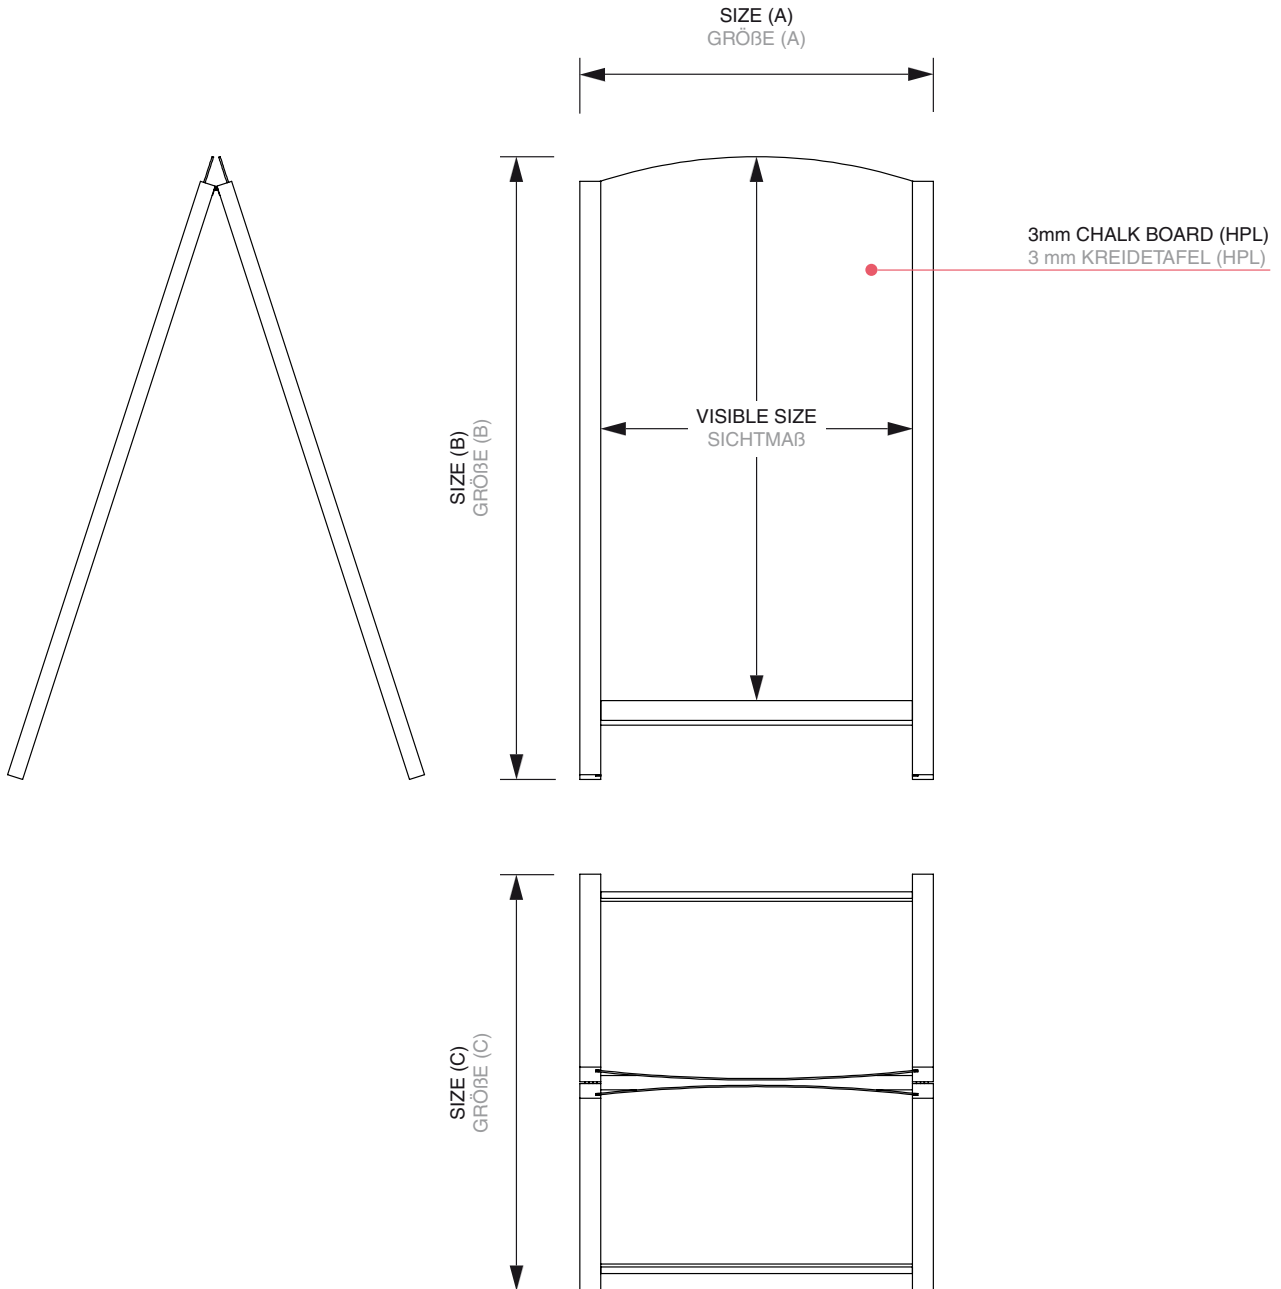

JD NATURA A-Board Fast Switch

HOSPITALITY SPACE EQUIPMENT > JD NATURA WOODEN RANGE

ACCESSORIES ZUBEHÖR