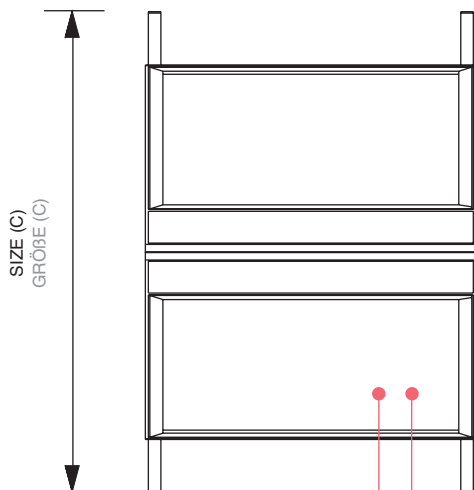

A-Board COMPASSO® Logo

PAVEMENT SIGNS > A-BOARDS

ANTI GLARE FRONT 0.5mm
ANTIREFLEXFOLIE 0,5 mm

STAINLESS METAL BACKWALL 0.5mm
METALLRÜCKWAND 0,5 mm

ACCESSORIES ZUBEHÖR

(SETZP)
WRITING SET
SCHREIBTAFEL-SET

(LHZP)
LEAFLET BASKET
PROSPEKTKORB