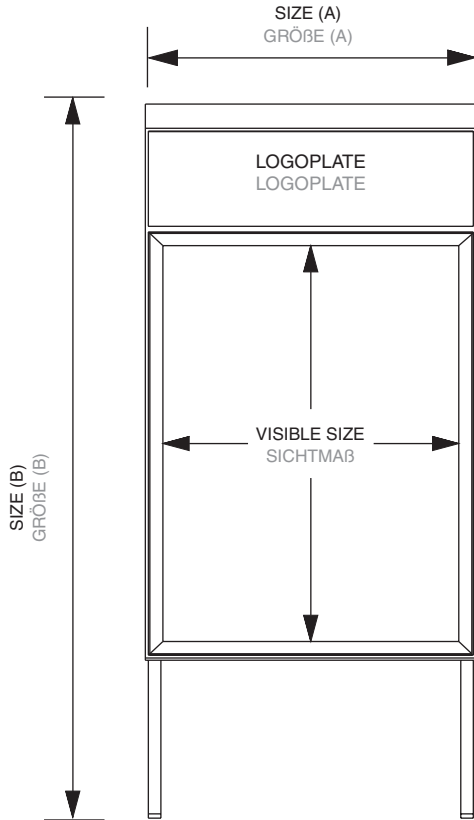

A-Board COMPASSO® Logo

PAVEMENT SIGNS > A-BOARDS

ANTI GLARE FRONT 0.5mm
ANTIREFLEXFOLIE 0,5 mm

STAINLESS METAL BACKWALL 0.5mm
METALLRÜCKWAND 0,5 mm

ACCESSORIES ZUBEHÖR

(SETZP)
WRITING SET
SCHREIBTAFEL-SET

(LHZP)
LEAFLET BASKET
PROSPEKTKORB