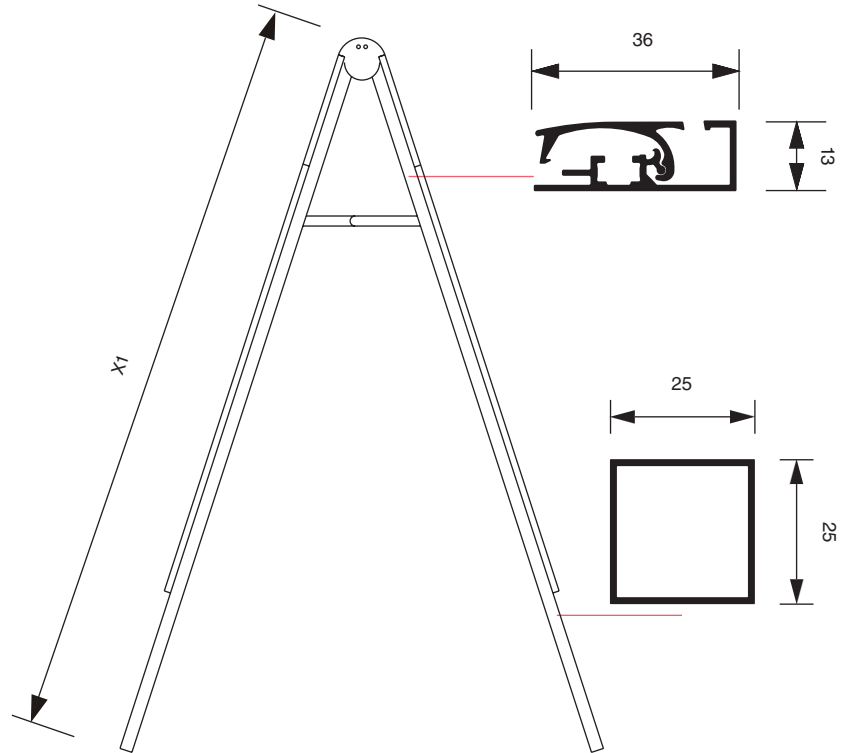

A-Board COMPASSO® Logo

PAVEMENT SIGNS > A-BOARDS

ANTI GLARE FRONT 0.5mm
ANTIREFLEXFOLIE 0,5 mm

STAINLESS METAL BACKWALL 0.5mm
METALLRÜCKWAND 0,5 mm

ACCESSORIES ZUBEHÖR

(SETZP)
WRITING SET
SCHREIBTAFEL-SET

(LHZP)
LEAFLET BASKET
PROSPEKTKORB