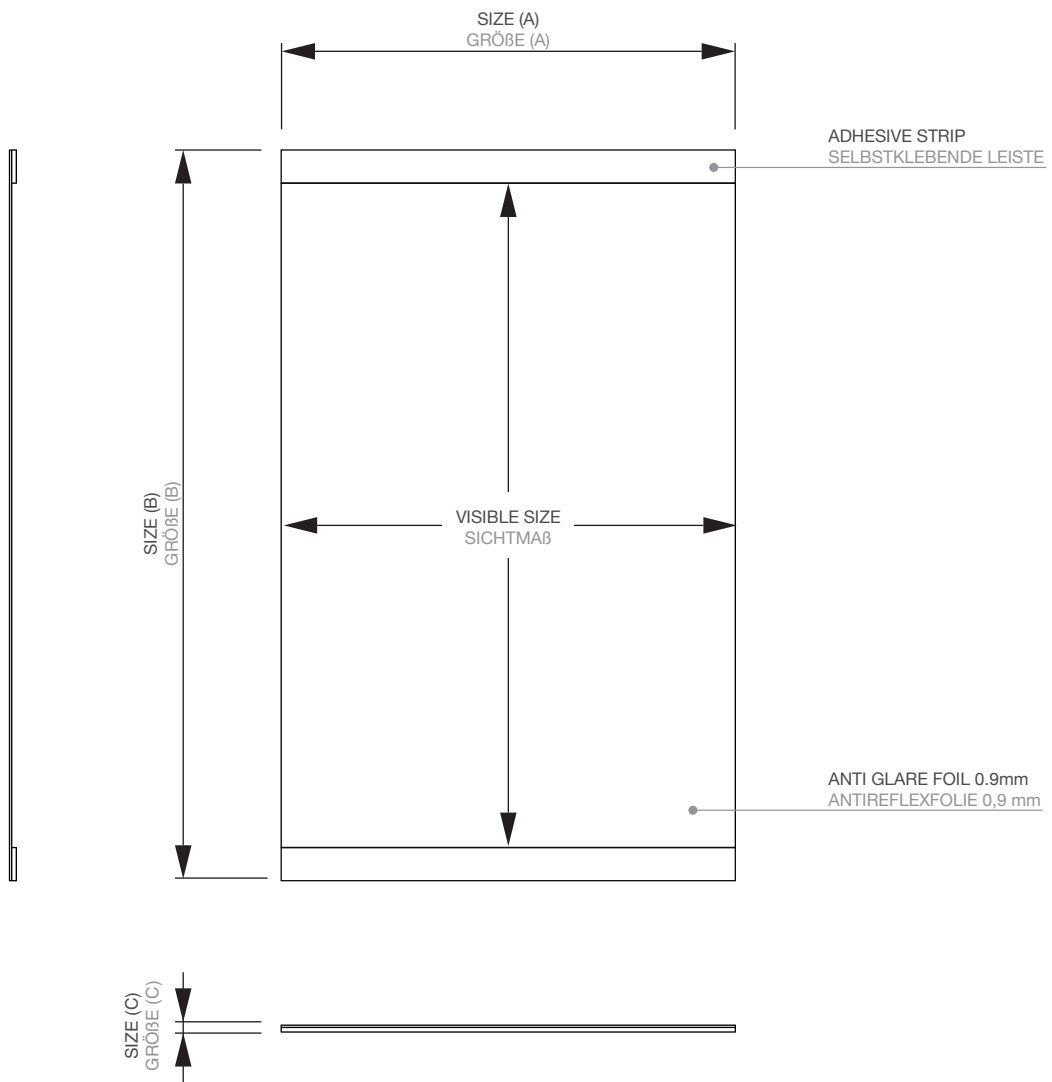

SCRITTO[®] POSTER POCKET

Poster Frames | Poster Frames

SCRITTO[®] FRAME

• Frameless • Simple to stick, peel off and restick anywhere – no residue left • Application on glass, also for use on other smooth and curved surfaces (wall, wood, metal,...) • Available in A4 and A3 poster size

SCRITTO[®]-FRAME

• Rahmenlos • Einfach anzubringen, zu lösen und neu zu positionieren – ohne Rückstände • Anwendung auf Glas, oder aber auf anderen glatten Oberflächen (Holz, Wandflächen, Metal) • Erhältlich in den Größen DIN A4 und DIN A3

SCRITTO[®] POSTER POCKET

Poster Frames | Poster Frames

SCRITTO® POSTER POCKET

Poster Frames | Poster Frames

Article code	EAN / GTIN	Poster size	Visible size	Size (A x B x C)	Net weight	Packing quantity
Artikelcode	EAN / GTIN	Plakatformat	Sichtmaß	Größe (A x B x C)	Netto Gewicht	Verpackungs-Einheit
WDNOTA4T	8596052014635	A4 (210 x 297 mm)	210 x 297 mm	210 x 340 x 1 mm	0,04 kg	2
WDNOTA3T	8596052014642	A3 (297 x 420 mm)	297 x 420 mm	297 x 462 x 1 mm	0,08 kg	2

Article code	Packing size	Packing weight	Pcs / Pallet	Weight of pallet	Volumetric weight	UPS ratio (Belt size)	Shipping
Artikelcode	Verpackungs-größe	Versand-gewicht	Stck / Palette	Paletten-gewicht	Volumen-gewicht	UPS Koeffizient (Gurtmaß)	Versandart
WDNOTA4T	0 x 0 x 0 mm	0,00 kg	0	0 kg	0,00 kg	0 mm	UPS
WDNOTA3T	0 x 0 x 0 mm	0,00 kg	0	0 kg	0,00 kg	0 mm	UPS