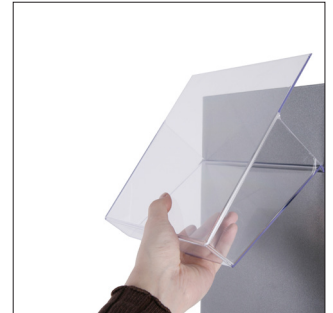

Trys Rotating - Brochure Stand

POSTER & LITERATURE SYSTEMS > LEAFLET & CATALOGUE HOLDERS

TPOCKET

Trys Rotating - Brochure Stand

Quality steel construction with a black painted base. Brochure holders manufactured in strong transparent PS to slot into the main panel. The stand has a turntable base and holds up to 21 A4 holders.

Trys

Prospektständer mit ansprechendem Design. Stabile Metallkonstruktion mit schwarzer Fußplatte. Prospekthalter aus transparentem Kunststoff zum Einhängen. Das Model Trys ist drehbar und nimmt 18 bzw. 21 A4 Prospekthalter auf.