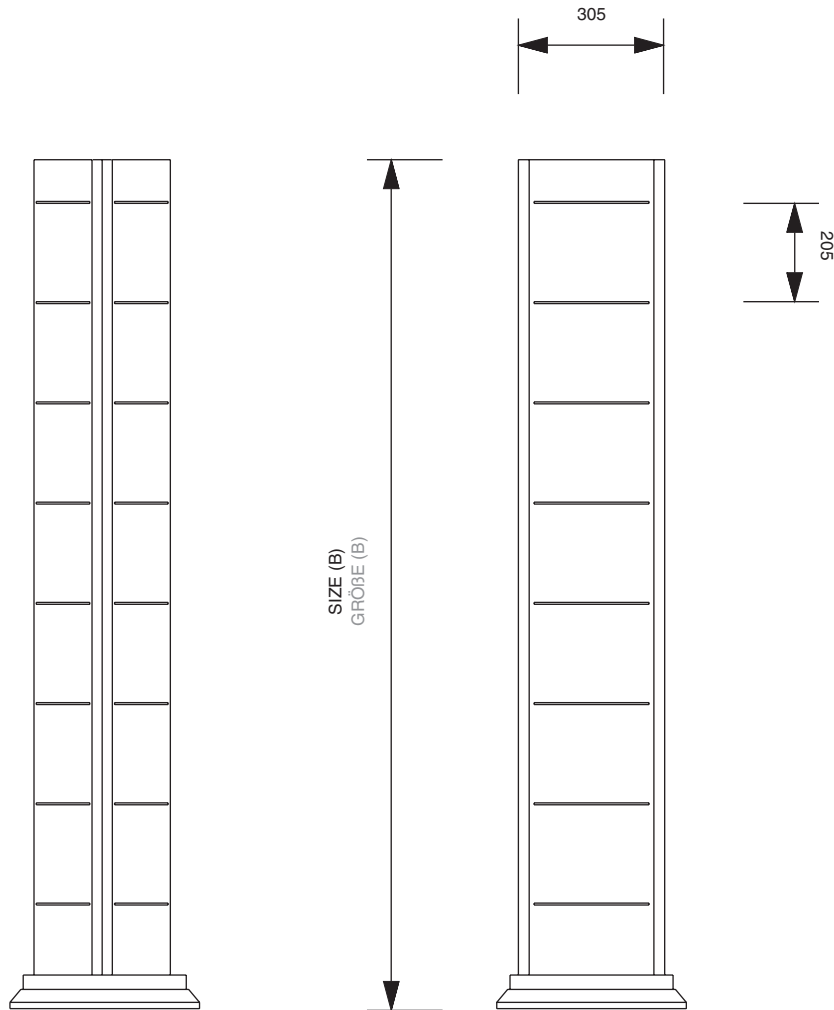

Trys Rotating - Brochure Stand

POSTER & LITERATURE SYSTEMS > LEAFLET & CATALOGUE HOLDERS

ACCESSORIES ZUBEHÖR

(TPOCKET)
BROCHURE HOLDER DL, A4
PROSPPEKTHALTER DL, A4