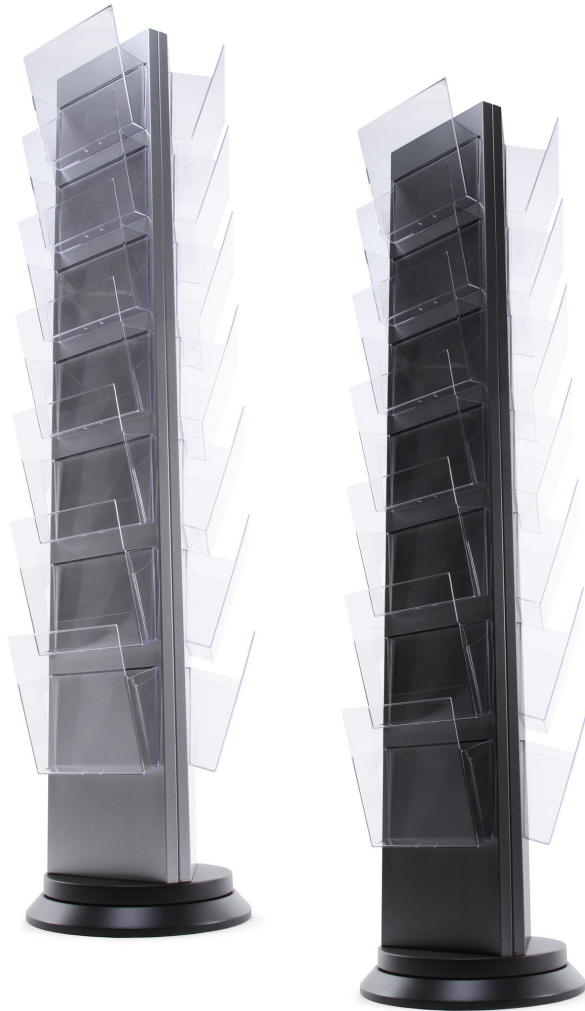

Trys Rotating - Brochure Stand

POSTER & LITERATURE SYSTEMS > LEAFLET & CATALOGUE HOLDERS

TPOCKET

Trys Rotating - Brochure Stand

Quality steel construction with a black painted base. Brochure holders manufactured in strong transparent PS to slot into the main panel. The stand has a turntable base and holds up to 21 A4 holders.

Trys

Prospektständer mit ansprechendem Design. Stabile Metallkonstruktion mit schwarzer Fußplatte. Prospekthalter aus transparentem Kunststoff zum Einhängen. Das Model Trys ist drehbar und nimmt 18 bzw. 21 A4 Prospekthalter auf.

Trys Rotating - Brochure Stand

POSTER & LITERATURE SYSTEMS > LEAFLET & CATALOGUE HOLDERS

ACCESSORIES ZUBEHÖR

(TPOCKET)
BROCHURE HOLDER DL, A4
PROSPPEKTHALTER DL, A4

Trys Rotating - Brochure Stand

POSTER & LITERATURE SYSTEMS > LEAFLET & CATALOGUE HOLDERS

ARTICLE CODE	EAN / GTIN	CAPACITY	STAND SIZE (A x B x C)	NET WEIGHT
ARTIKELNUMMER	EAN / GTIN	KAPAZITÄT	STÄNDERGRÖßE (A x B x C)	NETTO GEWICHT
TRYS18 	8595578307757	18 x A4	485 x 1770 x 422 mm	23,21 kg
TRYS21 	8595578307764	21 x A4	485 x 1770 x 422 mm	24,17 kg
TRYS18BL 	8595578319842	18 x A4	485 x 1770 x 422 mm	23,21 kg
TRYS21BL 	8595578319859	21 x A4	485 x 1770 x 422 mm	24,17kg
TPOCKETDL	8595578307689	DL (110 x 220 mm)	114 x 160 x 90 mm	0,15 kg
TPOCKETA4	8595578307696	A4 (210 x 297 mm)	235 x 250 x 105 mm	0,32 kg