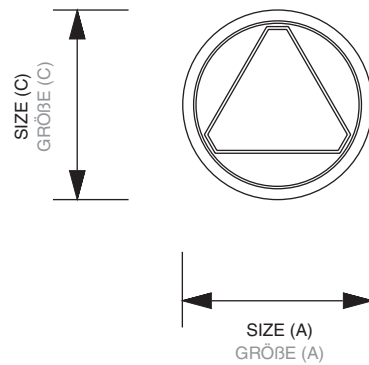

Trys Rotating - Brochure Stand

POSTER & LITERATURE SYSTEMS > LEAFLET & CATALOGUE HOLDERS

ACCESSORIES ZUBEHÖR

(TPOCKET)
BROCHURE HOLDER DL, A4
PROSPPEKTHALTER DL, A4