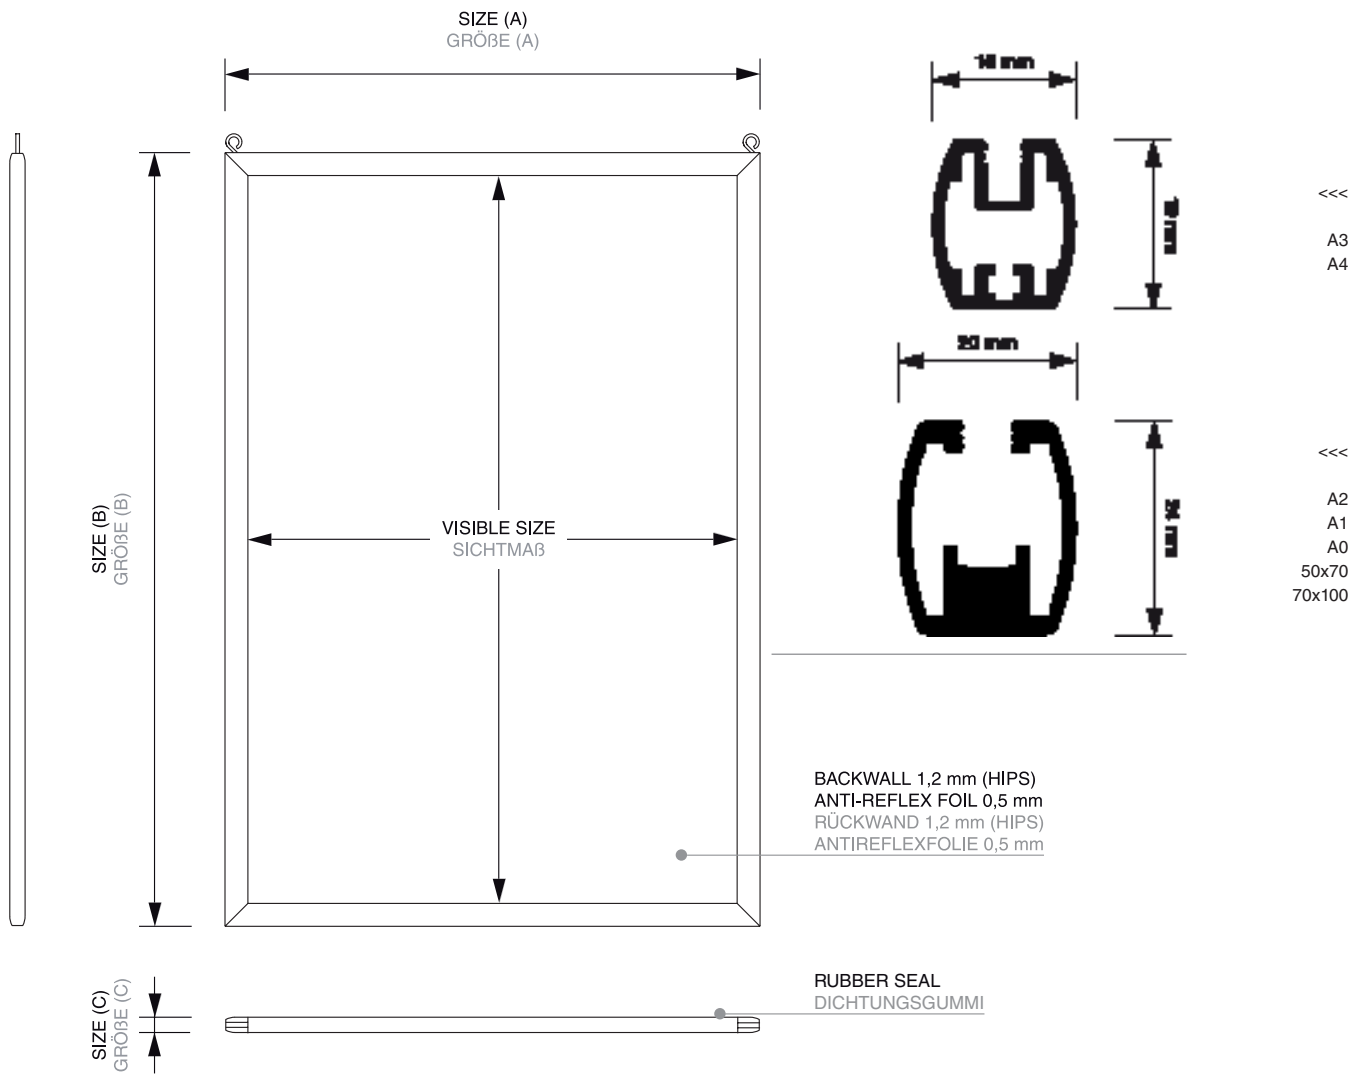

SLIDE IN FRAME

Poster Frames | Poster Frames

ACCESSORIES
ZUBEHÖR

(HSKR)
HANGING SET
ABHÄNGESET