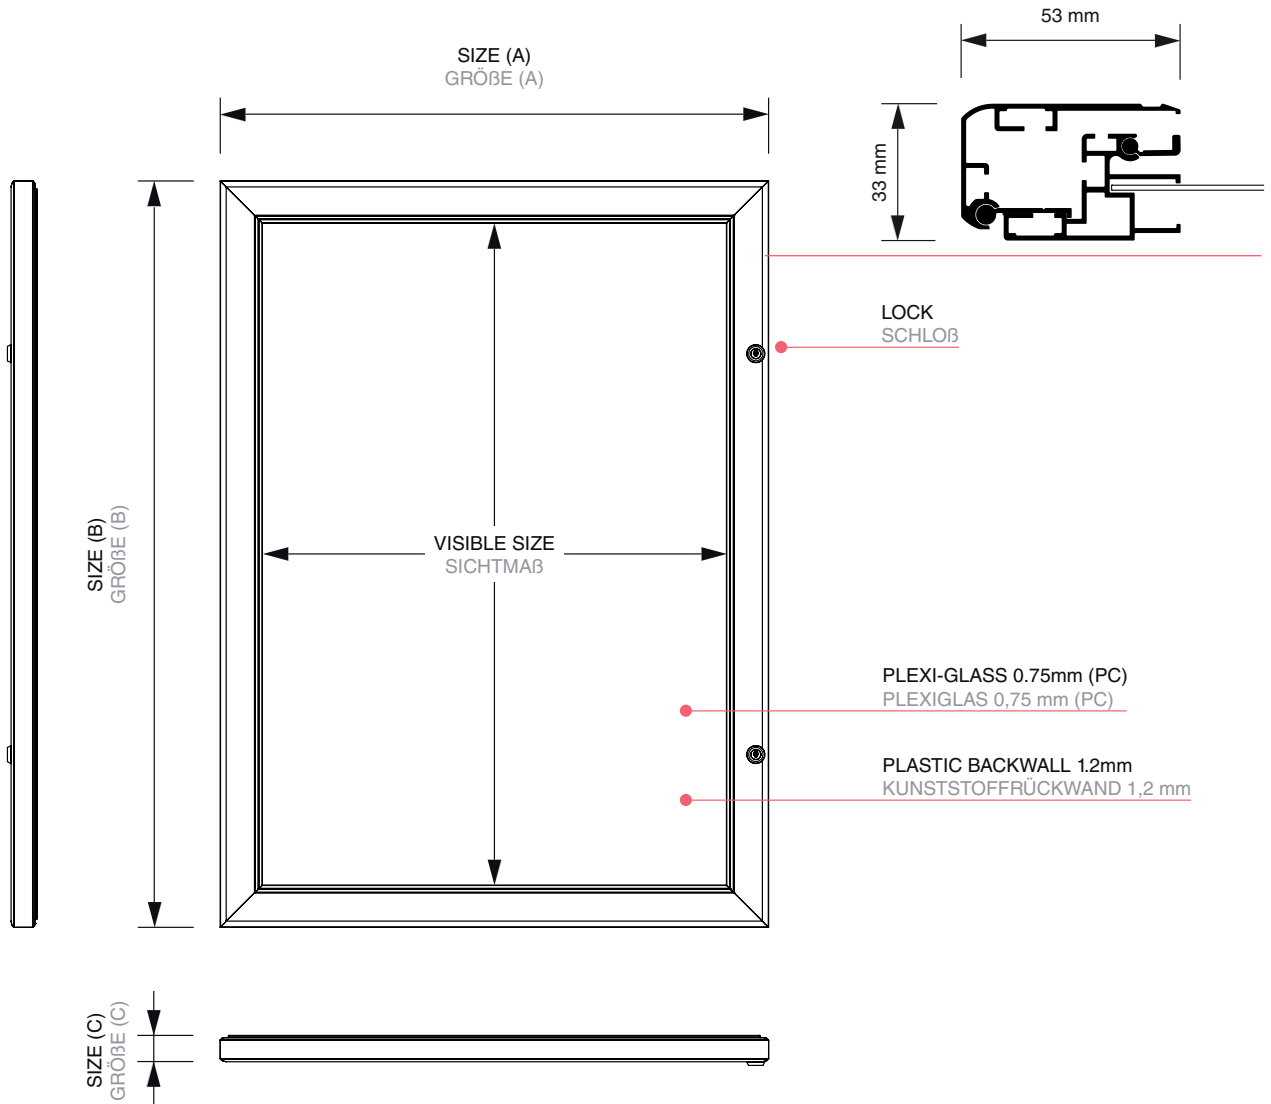

Lockable Poster Case Plus

POSTER FRAMES > OTHER POSTER FRAMES

Lockable Poster Case Plus

With plastic back wall, increased internal depth to improve ventilation and reduce condensation. Improved water ingress prevention - with perimeter rubber gasket. Easy to use poster capture mechanism – magnetic clip profile.

Plakatschaukasten Plus, abschließbar

Plakatschaukasten mit Frontscheibe aus Polycarbonat (0,75 mm) und Kunststoffrückwand. Mit Gummidichtungen in der Tür und der Rückwand zum Schutz vor eindringendem Wasser. Einfache Befestigung der Plakate durch integrierte Magnetclips im Rahmen. Mit 2 Schlüsseln.

Lockable Poster Case Plus

POSTER FRAMES > OTHER POSTER FRAMES

ACCESSORIES ZUBEHÖR

(SOSSET)
SET OF SCREWS
SCHRAUBENSET

Lockable Poster Case Plus

POSTER FRAMES > OTHER POSTER FRAMES

ARTICLE CODE	EAN / GTIN	POSTER SIZE	LOCKS	VISIBLE SIZE	SIZE (A x B x C)	NET WEIGHT
ARTIKELCODE	EAN / GTIN	PLAKATFORMAT	SCHLÖSSER	SICHTMAß	GRÖßE (A x B x C)	NETTO GEWICHT
SCPXA4	8595578315301	210 x 297 mm (A4)	1	194 x 281	300 x 387 x 33	2,36 kg
SCPXA3	8595578344141	297 x 420 mm (A3)	1	287 x 404	387 x 510 x 33	2,98 kg
SCPXA2	8595578315233	420 x 594 mm (A2)	1	404 x 578	510 x 684 x 33	3,96 kg
SCPXA1	8595578315226	594 x 841 mm (A1)	2	578 x 825	684 x 931 x 33	5,93 kg
SCPXA0	8595578315219	841 x 1189 mm (A0)	2	825 x 1173	931 x 1279 x 33	8,59 kg
SCPX50x70	8595578315127	500 x 700 mm	1	484 x 684	590 x 790 x 33	4,63 kg
SCPX70x100	8595578315196	700 x 1000 mm	2	684 x 984	790 x 1090 x 33	7,00 kg
SCPX508x762	8595578315110	20" x 30"	1	492 x 746	598 x 852 x 33	4,87 kg
SCPX635x1016	8595578323306	25" x 40"	2	619 x 1000	725 x 1106 x 33	6,76 kg
SCPX762x1016	8595578315202	30" x 40"	2	746 x 1000	852 x 1106 x 33	7,39 kg
SCPX1016x1270	8595578323313	40" x 50"	2	1000 x 1254	1106 x 1360 x 33	9,89 kg
SCPX1016x1524	8595578315097	40" x 60"	2	1000 x 1508	1106 x 1614 x 33	11,30 kg
SCPX1200x1800	8595578323290	1200 x 1800 mm	2	1184 x 1784	1290 x 1890 x 33	13,87 kg