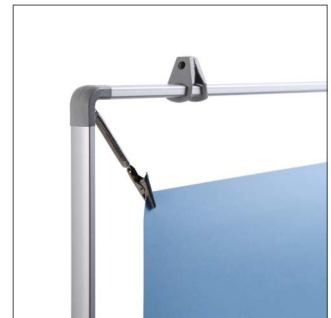

POSTERSTRETCH[®] DISPLAY

Poster Frames | Poster Frames

POSTERSTRETCH[®] DISPLAY

- economy, light weight solution for single and double-sided instore or window applications • quick and easy poster change – spring tensioned crocodile grips • two plastic slide hooks for ceiling or window suspension included, ceiling hanging kits and clear window suction cups with hooks sold separately

POSTERSTRETCH[®] SPANNRAHMEN

- Kostengünstige und leichte Plakatpräsentation für die ein- oder doppelseitige Laden- und Schaufenstergestaltung
- Besonders schneller Motivwechsel durch Krokodilklemmen, faltensfreie Poster durch Spannfedern • Inklusive Aufhängeösen (2 Stk.) aus Kunststoff für die Decken- oder Fensteraufhängung • Das Aufhängeset und durchsichtige Fenstersaugnäse mit Ösen sind separat erhältlich

POSTERSTRETCH® DISPLAY

Poster Frames | Poster Frames

ACCESSORIES
ZUBEHÖR

(HSKR)
HANGING SET
ABHÄNGESET

(SUCTIONCUPS)
SUCTION CUPS
SAUGNÄPFE

POSTERSTRETCH® DISPLAY

Poster Frames | Poster Frames

Article code	EAN / GTIN	Poster size	Visible size	Size (A x B x C)	Net weight
Artikelcode	EAN / GTIN	Plakatformat	Sichtmaß	Größe (A x B x C)	Netto Gewicht
PSOA5	8595578321395	A5 (148 x 210 mm)	148 x 210 mm	254 x 316 x 12 mm	0,12 kg
PSOA4	8595578321401	A4 (210 x 297 mm)	210 x 297 mm	316 x 403 x 12 mm	0,14 kg
PSOA3	8595578321418	A3 (297 x 420 mm)	297 x 420 mm	403 x 526 x 12 mm	0,18 kg
PSOA2	8595578321425	A2 (420 x 594 mm)	420 x 594 mm	526 x 700 x 12 mm	0,23 kg
PSOA1	8595578321432	A1 (594 x 841 mm)	594 x 841 mm	700 x 947 x 12 mm	0,30 kg
PSOA0	8595578321449	A0 (841 x 1189 mm)	841 x 1189 mm	947 x 1295 x 12 mm	0,40 kg
PSO50x70	8595578321456	500 x 700 mm	500 x 700 mm	606 x 806 x 12 mm	0,26 kg
PSO70x100	8595578321463	700 x 1000 mm	700 x 1000 mm	806 x 1106 x 12 mm	0,34 kg