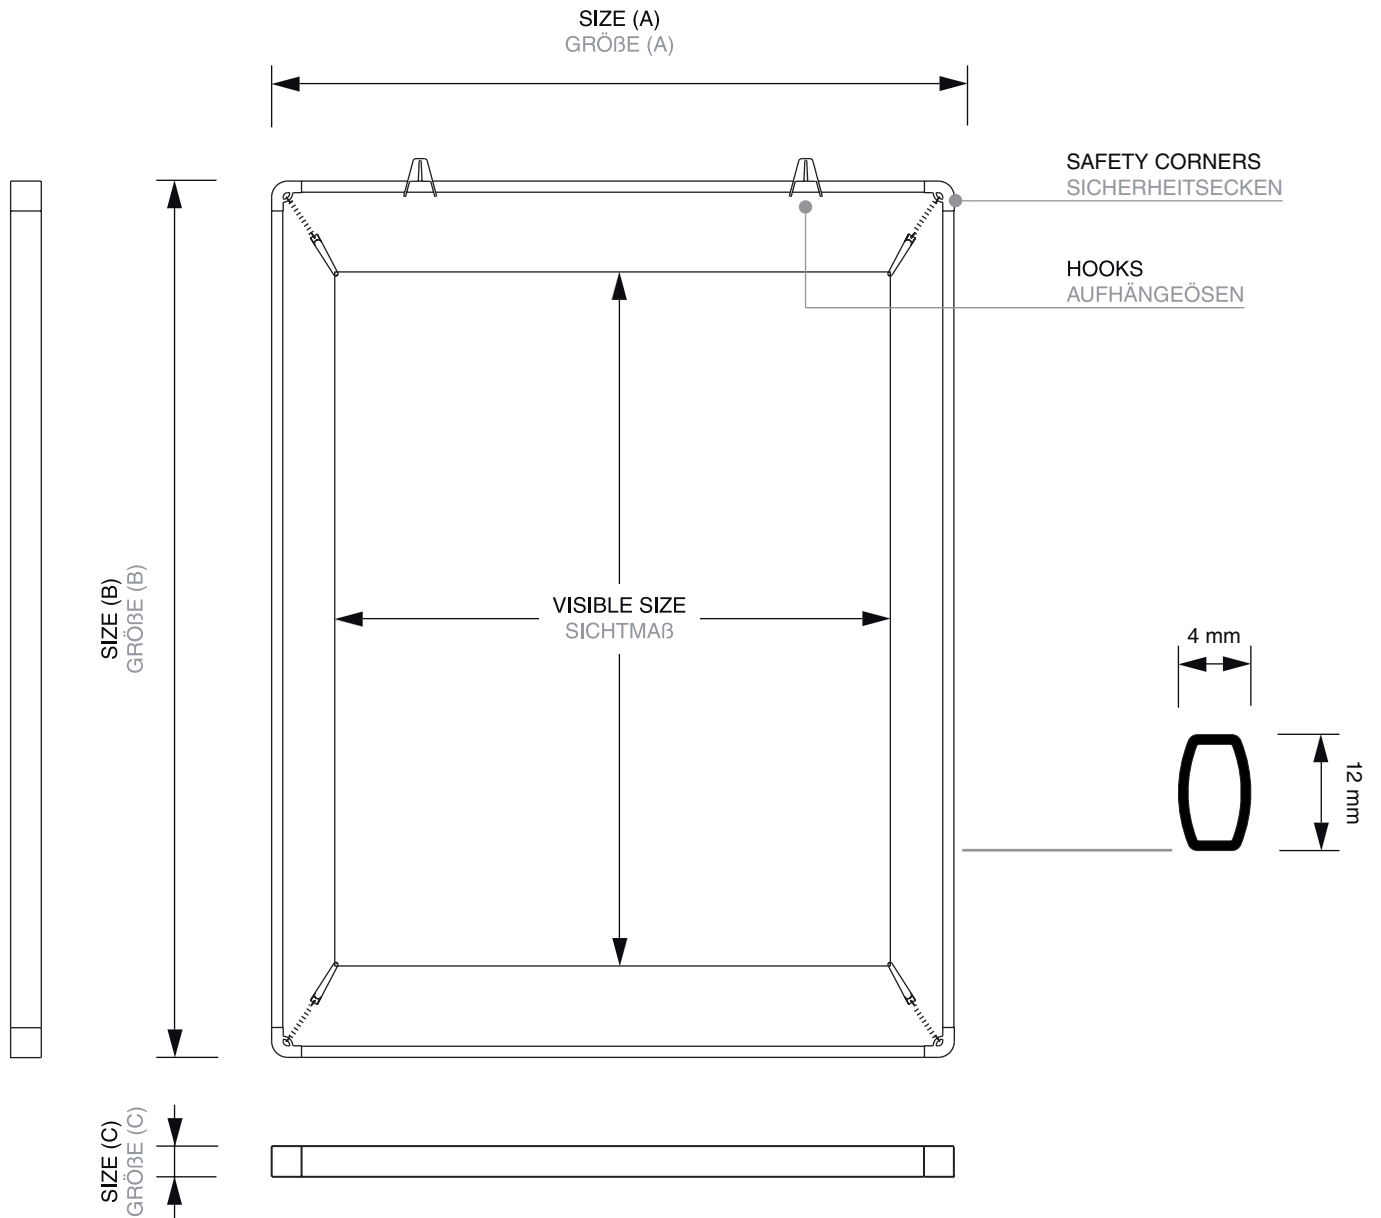

POSTERSTRETCH[®] DISPLAY

Poster Frames | Poster Frames

POSTERSTRETCH[®] DISPLAY

- economy, light weight solution for single and double-sided instore or window applications • quick and easy poster change – spring tensioned crocodile grips • two plastic slide hooks for ceiling or window suspension included, ceiling hanging kits and clear window suction cups with hooks sold separately

POSTERSTRETCH[®] SPANNRAHMEN

- Kostengünstige und leichte Plakatpräsentation für die ein- oder doppelseitige Laden- und Schaufenstergestaltung
- Besonders schneller Motivwechsel durch Krokodilklemmen, faltensfreie Poster durch Spannfedern • Inklusive Aufhängeösen (2 Stk.) aus Kunststoff für die Decken- oder Fensteraufhängung • Das Aufhängeset und durchsichtige Fenstersaugnäse mit Ösen sind separat erhältlich

POSTERSTRETCH® DISPLAY

Poster Frames | Poster Frames

ACCESSORIES
ZUBEHÖR

(HSKR)
HANGING SET
ABHÄNGESET

(SUCTIONCUPS)
SUCTION CUPS
SAUGNÄPFE

POSTERSTRETCH® DISPLAY

Poster Frames | Poster Frames

Article code	EAN / GTIN	Poster size	Visible size	Size (A x B x C)	Net weight
Artikelcode	EAN / GTIN	Plakatformat	Sichtmaß	Größe (A x B x C)	Netto Gewicht
PSOA5	8595578321395	A5 (148 x 210 mm)	148 x 210 mm	254 x 316 x 12 mm	0,12 kg
PSOA4	8595578321401	A4 (210 x 297 mm)	210 x 297 mm	316 x 403 x 12 mm	0,14 kg
PSOA3	8595578321418	A3 (297 x 420 mm)	297 x 420 mm	403 x 526 x 12 mm	0,18 kg
PSOA2	8595578321425	A2 (420 x 594 mm)	420 x 594 mm	526 x 700 x 12 mm	0,23 kg
PSOA1	8595578321432	A1 (594 x 841 mm)	594 x 841 mm	700 x 947 x 12 mm	0,30 kg
PSOA0	8595578321449	A0 (841 x 1189 mm)	841 x 1189 mm	947 x 1295 x 12 mm	0,40 kg
PSO50x70	8595578321456	500 x 700 mm	500 x 700 mm	606 x 806 x 12 mm	0,26 kg
PSO70x100	8595578321463	700 x 1000 mm	700 x 1000 mm	806 x 1106 x 12 mm	0,34 kg