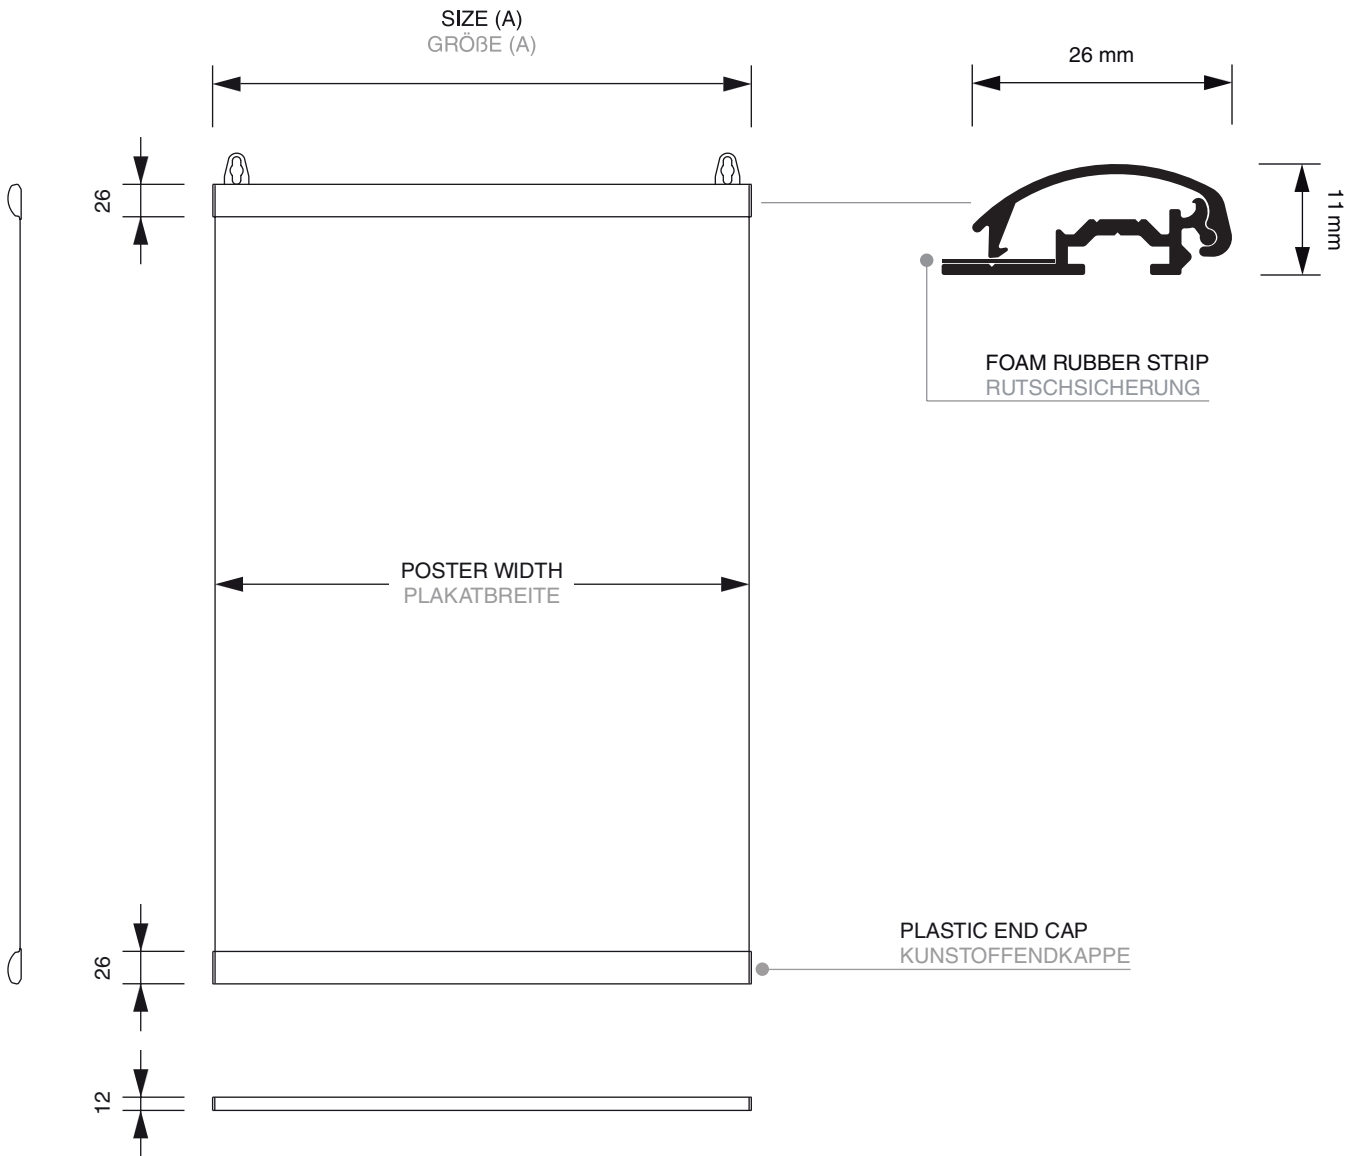

POSTERSNAPPER

Poster Frames | Poster Frames

POSTERSNAPPER

- easy to use with a professional look for paper posters and light weight banners in a wide range of widths
- snap rails with foam rubber griptape to prevent posters from slipping out, top profile includes two slide hooks
- wire hanging kit for ceiling suspension available upon request

PLAKATRAHMEN

- Klemmleisten-Set mit zwei aufklappbaren Alu-Profilen mit integrierter Rutschsicherung • Besonders flexibel einsetzbar für Poster und Banner in individuellen Längen • Aufhängeösen im Lieferumfang enthalten • Abhängeset für Deckenaufhängung auf Wunsch erhältlich

POSTERSNAPPER

Poster Frames | Poster Frames

**ACCESSORIES
ZUBEHÖR**

(HSKR)
HANGING SET
ABHÄNGESET

POSTERSNAPPER

Poster Frames | Poster Frames

Article code	EAN / GTIN	Max. Poster width	Size (A)	Net weight
Artikelcode	EAN / GTIN	Max. Plakatbreite	Größe (A)	Netto Gewicht
PP21	8595578304145	210 mm	215 mm	0,1 kg
PP30	8595578304152	297 mm	302 mm	0,2 kg
PP42	8595578304169	420 mm	425 mm	0,2 kg
PP50	8595578304176	500 mm	505 mm	0,3 kg
PP51	8595578304183	508 mm	513 mm	0,3 kg
PP60	8595578304190	594 mm	599 mm	0,3 kg
PP70	8595578304206	700 mm	705 mm	0,4 kg
PP77	8595578304213	762 mm	767 mm	0,4 kg
PP85	8595578304220	841 mm	846 mm	0,5 kg
PP100	8595578304237	1000 mm	1005 mm	0,5 kg
PP120	8595578304244	1200 mm	1205 mm	0,7 kg
PP150	8595578304251	1500 mm	1505 mm	0,8 kg
PP200	8595578304268	2000 mm	2005 mm	1,1 kg
PP300	8595578304275	3000 mm	3005 mm	1,6 kg