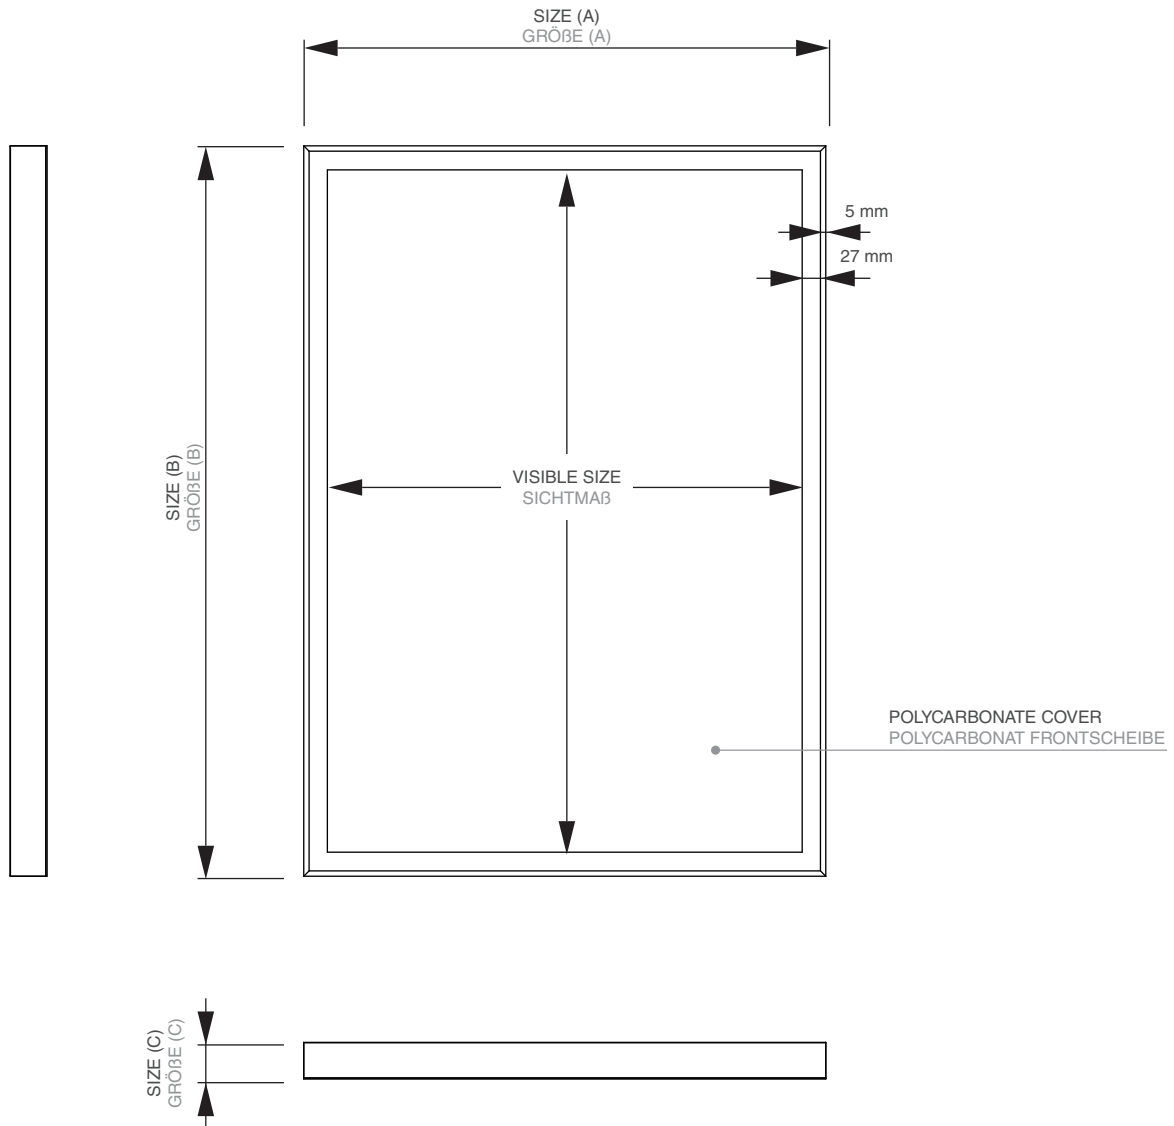

LED MAGNETIC POSTER FRAME

Illuminated Displays | LED Poster Frames

LED MAGNETIC POSTER FRAME

• state of the art designed LED Poster Frame • stunning eye catching illuminated presentation • daylight color temperature (5000 K) illumination • magnetic strip - very simple poster change • top quality and elegant frameless look • non-standard sizes on request • double-sided option available

LED MAGNETIC POSTER FRAME

Illuminated Displays | LED Poster Frames

**ACCESSORIES
ZUBEHÖR**

(SOSSET)
SET OF SCREWS
SCHRAUBENSET

LED MAGNETIC POSTER FRAME

Illuminated Displays | LED Poster Frames

Article code	EAN / GTIN	Poster size	Visible size	Size (A x B x C)	Power	Net weight
Artikelcode	EAN / GTIN	Plakatformat	Sichtmaß	Größe (A x B x C)	Leistung	Netto Gewicht
PMLEDA2	8596052022630	A2 (420 x 594 mm)	380 x 554 mm	444 x 618 x 21 mm	19,4 W	0,00 kg
PMLEDA1	8596052021671	A1 (594 x 841 mm)	554 x 801 mm	618 x 865 x 21 mm	27,3 W	0,00 kg
PMLEDA0	8596052021695	A0 (841 x 1189 mm)	801 x 1149 mm	865 x 1213 x 21 mm	38,4 W	0,00 kg
PMLED50x70	8596052022623	500 x 700 mm	460 x 660 mm	524 x 724 x 21 mm	22,7 W	0,00 kg
PMLED70x100	8596052021701	700 x 1000 mm	660 x 960 mm	724 x 1024 x 21 mm	32,3 W	0,00 kg
PMLED100x140	8596052021718	1000 x 1400 mm	960 x 1360 mm	1024 x 1424 x 21 mm	72 W	0,00 kg
PMLEDA2D	8596052058356	A2 (420 x 594 mm)	380 x 554 mm	444 x 618 x 30 mm	19,4 W	0,00 kg
PMLEDA1D	8596052058349	A1 (594 x 841 mm)	554 x 801 mm	618 x 865 x 30 mm	27,3 W	0,00 kg
PMLEDA0D	8596052058332	A0 (841 x 1189 mm)	801 x 1149 mm	865 x 1213 x 30 mm	38,4 W	0,00 kg
PMLED50x70D	8596052062858	500 x 700 mm	460 x 660 mm	524 x 724 x 30 mm	22,7 W	0,00 kg
PMLED70x100D	8596052058363	700 x 1000 mm	660 x 960 mm	724 x 1024 x 30 mm	32,3 W	0,00 kg
PMLED100x140D	8596052058370	1000 x 1400 mm	960 x 1360 mm	1024 x 1424 x 30 mm	72 W	0,00 kg