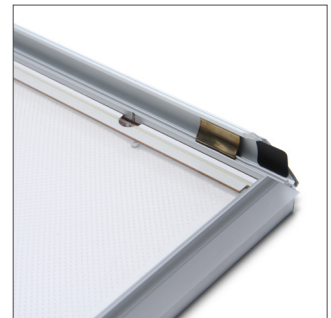

## LED Poster Light box economy

Illuminated Displays | LED Poster Frames

### LED Poster Light box economy

- LED edge illuminated snap frame profile • ultra thin design • super bright and homogeneous illumination • daylight colour temperature (5000 K) • easy poster exchange with snap technique • slim 19mm snap profile • economy version

### Magnetischer LED Posterrahmen

- bewährte LED Technik • auffällige, beleuchtete Präsentation • Tageslicht-Farbtemperatur (5000 K) Beleuchtung • sehr einfacher Posterwechsel durch Magnettechnik • hochwertiger und eleganter, rahmenloser Look • ideal in Kombination mit T-Frame • andere Formate auf Anfrage