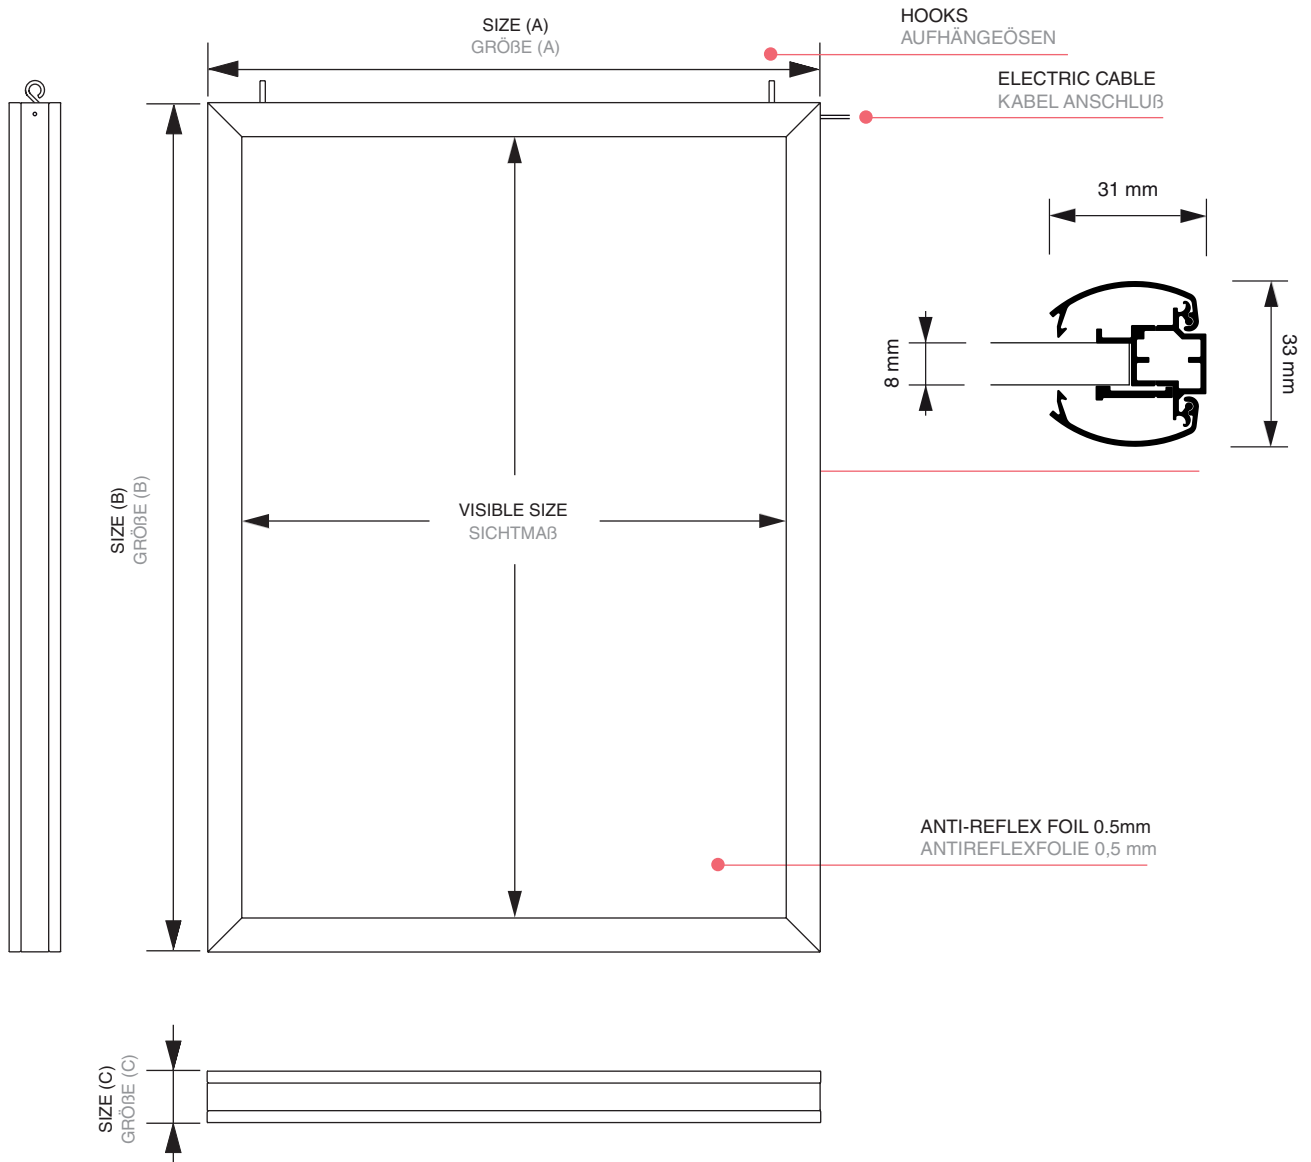

## LED Poster Light box Double-sided

ILLUMINATED DISPLAYS > LED POSTER FRAMES

## LED Poster Light box Double-sided

ILLUMINATED DISPLAYS > LED POSTER FRAMES

ARTICLE CODE	EAN / GTIN	POSTER SIZE	VISIBLE SIZE	SIZE (A x B x C)	NET WEIGHT	LIGHTNING
ARTIKELCODE	EAN / GTIN	PLAKATFORMAT	SICHTMAß	GRÖßE (A x B x C)	NETTO GEWICHT	LEISTUNG
PLEDA4G30D	8595578307542	A4 (210 x 297 mm)	195 x 282 mm	255 x 342 x 33 mm	1,5 kg	7,2 W
PLEDA3G30D	8595578307535	A3 (297 x 420 mm)	282 x 405 mm	342 x 465 x 33 mm	2,6 kg	13,8 W
PLEDA2G30D	8595578307528	A2 (420 x 594 mm)	405 x 579 mm	465 x 639 x 33 mm	4,4 kg	19,4 W
PLEDA1G30D	8595578307511	A1 (594 x 841 mm)	579 x 826 mm	639 x 886 x 33 mm	7,3 kg	27,3 W
PLEDA0G30D	8595578307504	A0 (841 x 1189 mm)	826 x 1174 mm	886 x 1234 x 33 mm	14,3 kg	38,4 W
PLED50x70G30D	8595578309850	500 x 700 mm	485 x 685 mm	545 x 745 x 33 mm	5,5 kg	22,7 W
PLED70x100G30D	8595578309843	700 x 1000 mm	685 x 985 mm	745 x 1045 x 33 mm	9,5 kg	32,3 W

ARTICLE CODE	PACKING SIZE	PACKING WEIGHT	PCS / PALLET	WEIGHT OF PALLET	VOLUMETRIC WEIGHT	BELT SIZE	SHIPPING
ARTIKELCODE	VERPACKUNGS- GRÖßE	VERSAND- GEWICHT	STCK / PALETTE	PALETTEN- GEWICHT	VOLUMEN- GEWICHT	GURTMABß	VERSANDART
PLEDA4G30D	318 x 473 x 81 mm	1,9 kg	142	298 kg	2,44 kg	1271 mm	UPS
PLEDA3G30D	408 x 598 x 81 mm	3,2 kg	76	267 kg	3,95 kg	1576 mm	UPS
PLEDA2G30D	532 x 772 x 85 mm	5,3 kg	46	267 kg	6,98 kg	2006 mm	UPS
PLEDA1G30D	707 x 1022 x 85 mm	8,9 kg	25	247 kg	12,28 kg	2606 mm	UPS
PLEDA0G30D	957 x 1372 x 85 mm	16,8 kg	9	176 kg	22,32 kg	3456 mm	TOF
PLED50x70G30D	612 x 882 x 85 mm	6,7 kg	35	261 kg	9,18 kg	2276 mm	UPS
PLED70x100G30D	812 x 1182 x 85 mm	11,6 kg	18	235 kg	16,32 kg	2976 mm	TOF