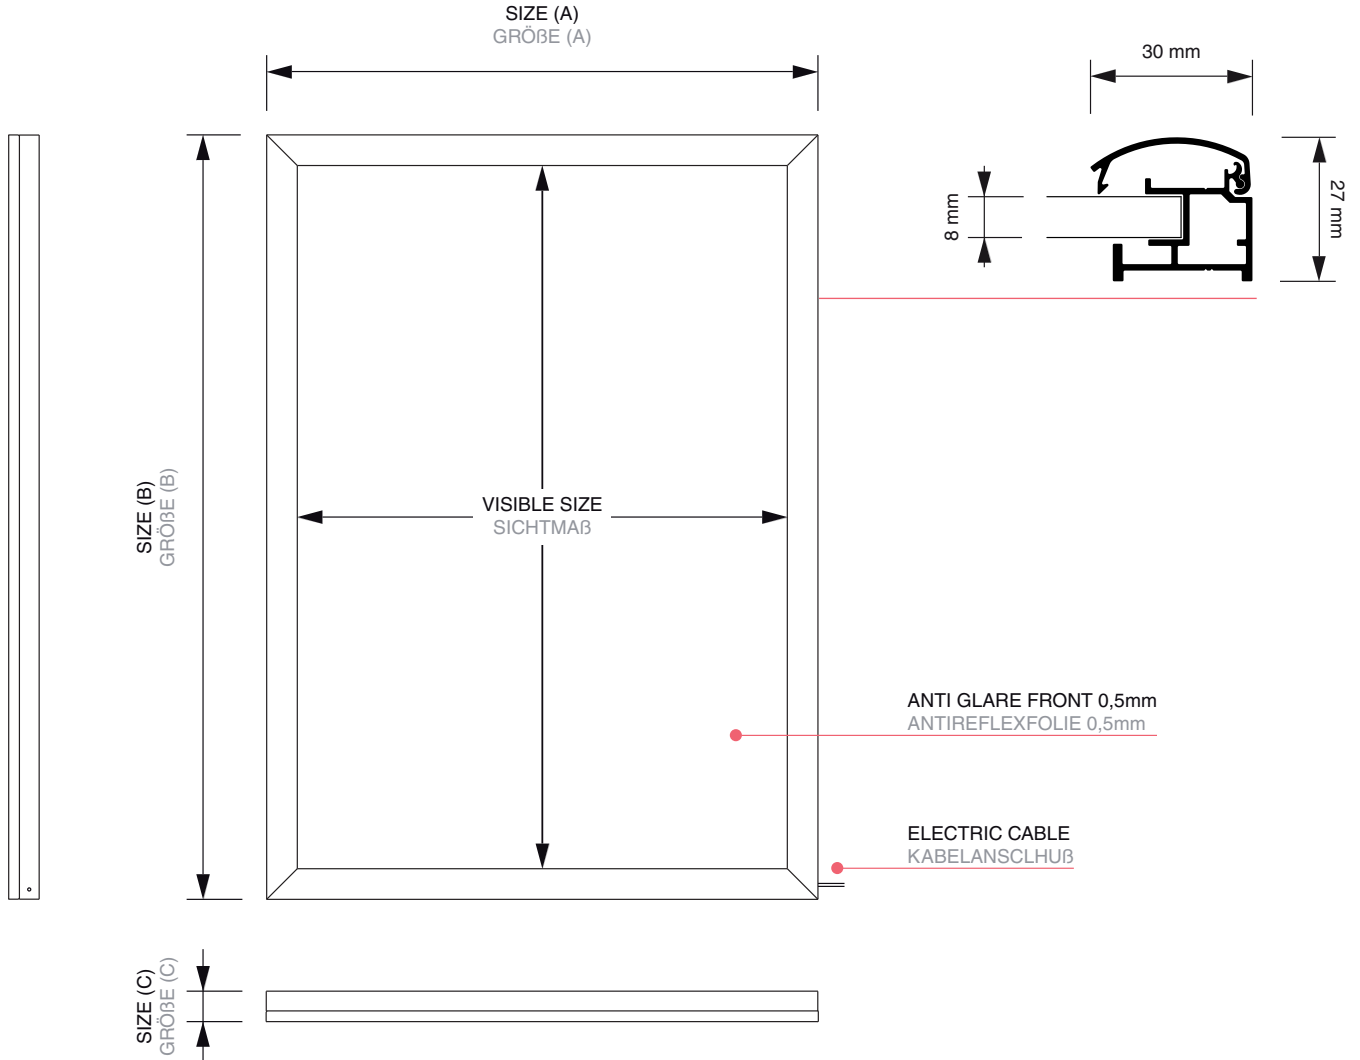

LED Poster Light box

ILLUMINATED DISPLAYS > LED POSTER FRAMES

LED Poster Light box

Ultra thin design LED light box with proven snap frame technique for easy poster exchange. New structured 8 mm panel thickness guarantees improved quality and finer lighting. Color temperature 5000 K (daylight). Due to LED illumination the light box uses 70% less energy than a standard light box with an increased life expectancy.

LED-Leuchtrahmen

LED-Leuchtrahmen für den Innenbereich mit gleichmäßiger LED-Kantenbeleuchtung (5000 Kelvin, Tageslicht). Schneller und einfacher Motivwechsel durch die bewährte Klapprahmenteknik.

LED Poster Light box

ILLUMINATED DISPLAYS > LED POSTER FRAMES

BACKVIEW
RÜCKANSICHT

LED Poster Light box

ILLUMINATED DISPLAYS > LED POSTER FRAMES

ARTICLE CODE	EAN / GTIN	POSTER SIZE	VISIBLE SIZE	SIZE (A x B x C)	LIGHT	NET WEIGHT	HOLES PITCH (X x Y)
ARTIKELCODE	EAN / GTIN	PLAKATFORMAT	SICHTMAß	GRÖßE (A x B x C)	LEISTUNG	NETTO GEWICHT	LOCHABSTAND (X x Y)
PLEDA4G30	8595578309799	A4 (210 x 297 mm)	193 x 280 mm	252 x 339 x 27 mm	7,2 W	1,3 kg	233 x 129 mm
PLEDA3G30	8595578309782	A3 (297 x 420 mm)	280 x 403 mm	339 x 462 x 27 mm	13,8 W	2,0 kg	320 x 262 mm
PLEDA2G30	8595578309775	A2 (420 x 594 mm)	403 x 577 mm	462 x 636 x 27 mm	19,4 W	3,3 kg	443 x 436 mm
PLEDA1G30	8595578309768	A1 (594 x 841 mm)	577 x 824 mm	636 x 883 x 27 mm	27,3 W	5,5 kg	617 x 683 mm
PLEDA0G30	8595578309751	A0 (841 x 1189 mm)	824 x 1172 mm	883 x 1231 x 27 mm	38,4 W	8,9 kg	864 x 1031 mm
PLED50x70G30	8595578309683	500 x 700 mm	483 x 683 mm	542 x 742 x 27 mm	22,7 W	4,2 kg	523 x 542 mm
PLED70x100G30	8595578309690	700 x 1000 mm	683 x 983 mm	742 x 1042 x 27 mm	32,3 W	7,1 kg	723 x 842 mm