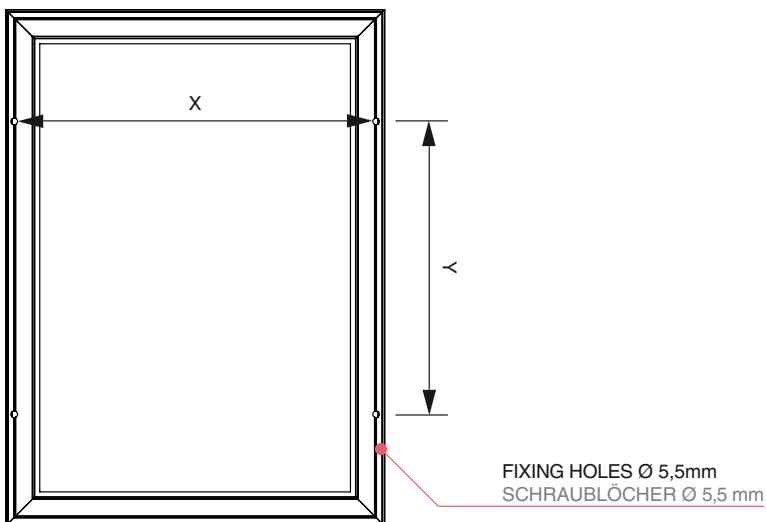

LED-Leuchtrahmen

LED-Leuchtrahmen für den Innenbereich mit gleichmäßiger LED-Kantenbeleuchtung (5000 Kelvin, Tageslicht). Schneller und einfacher Motivwechsel durch die bewährte Klapprahmenteknik.

LED Poster Light box

ILLUMINATED DISPLAYS > LED POSTER FRAMES

BACKVIEW
RÜCKANSICHT

LED Poster Light box

ILLUMINATED DISPLAYS > LED POSTER FRAMES

ARTICLE CODE	EAN / GTIN	POSTER SIZE	VISIBLE SIZE	SIZE (A x B x C)	LIGHT	NET WEIGHT	HOLES PITCH (X x Y)
ARTIKELCODE	EAN / GTIN	PLAKATFORMAT	SICHTMAß	GRÖßE (A x B x C)	LEISTUNG	NETTO GEWICHT	LOCHABSTAND (X x Y)
PLEDA4G30	8595578309799	A4 (210 x 297 mm)	193 x 280 mm	252 x 339 x 27 mm	7,2 W	1,3 kg	233 x 129 mm
PLEDA3G30	8595578309782	A3 (297 x 420 mm)	280 x 403 mm	339 x 462 x 27 mm	13,8 W	2,0 kg	320 x 262 mm
PLEDA2G30	8595578309775	A2 (420 x 594 mm)	403 x 577 mm	462 x 636 x 27 mm	19,4 W	3,3 kg	443 x 436 mm
PLEDA1G30	8595578309768	A1 (594 x 841 mm)	577 x 824 mm	636 x 883 x 27 mm	27,3 W	5,5 kg	617 x 683 mm
PLEDA0G30	8595578309751	A0 (841 x 1189 mm)	824 x 1172 mm	883 x 1231 x 27 mm	38,4 W	8,9 kg	864 x 1031 mm
PLED50x70G30	8595578309683	500 x 700 mm	483 x 683 mm	542 x 742 x 27 mm	22,7 W	4,2 kg	523 x 542 mm
PLED70x100G30	8595578309690	700 x 1000 mm	683 x 983 mm	742 x 1042 x 27 mm	32,3 W	7,1 kg	723 x 842 mm

ARTICLE CODE	PACKING SIZE	PACKING WEIGHT	PCS / PALLET	WEIGHT OF PALLET	VOLUMETRIC WEIGHT	BELT SIZE	SHIPPING
ARTIKELCODE	VERPACKUNGS- GRÖßE	VERSAND- GEWICHT	STOCK / PALETTE	PALETTEN- GEWICHT	VOLUMEN- GEWICHT	GURTMAB	VERSANDART
PLEDA4G30	313 x 463 x 74 mm	1,6 kg	149	264 kg	2,14 kg	1237 mm	UPS
PLEDA3G30	398 x 588 x 74 mm	2,5 kg	100	275 kg	3,46 kg	1532 mm	UPS
PLEDA2G30	523 x 763 x 74 mm	4,0 kg	50	225 kg	5,91 kg	1957 mm	UPS
PLEDA1G30	702 x 1012 x 78 mm	7,0 kg	23	186 kg	11,08 kg	2572 mm	UPS
PLEDA0G30	947 x 1362 x 78 mm	11,4 kg	10	139 kg	20,12 kg	3412 mm	TOF
PLED50x70G30	603 x 868 x 74 mm	5,0 kg	33	190 kg	7,75 kg	2222 mm	UPS
PLED70x100G30	807 x 1172 x 78 mm	9,0 kg	20	205 kg	14,75 kg	2942 mm	TOF