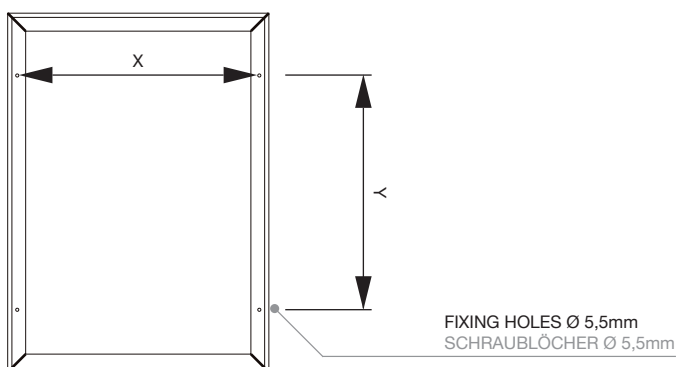

BACK VIEW
RÜCKANSICHT

ACCESSORIES
ZUBEHÖR

(KRHOOKS)
HOOKS
AUFHÄNGEÖSEN

(HSKR)
HANGING SET
ABHÄNGESET