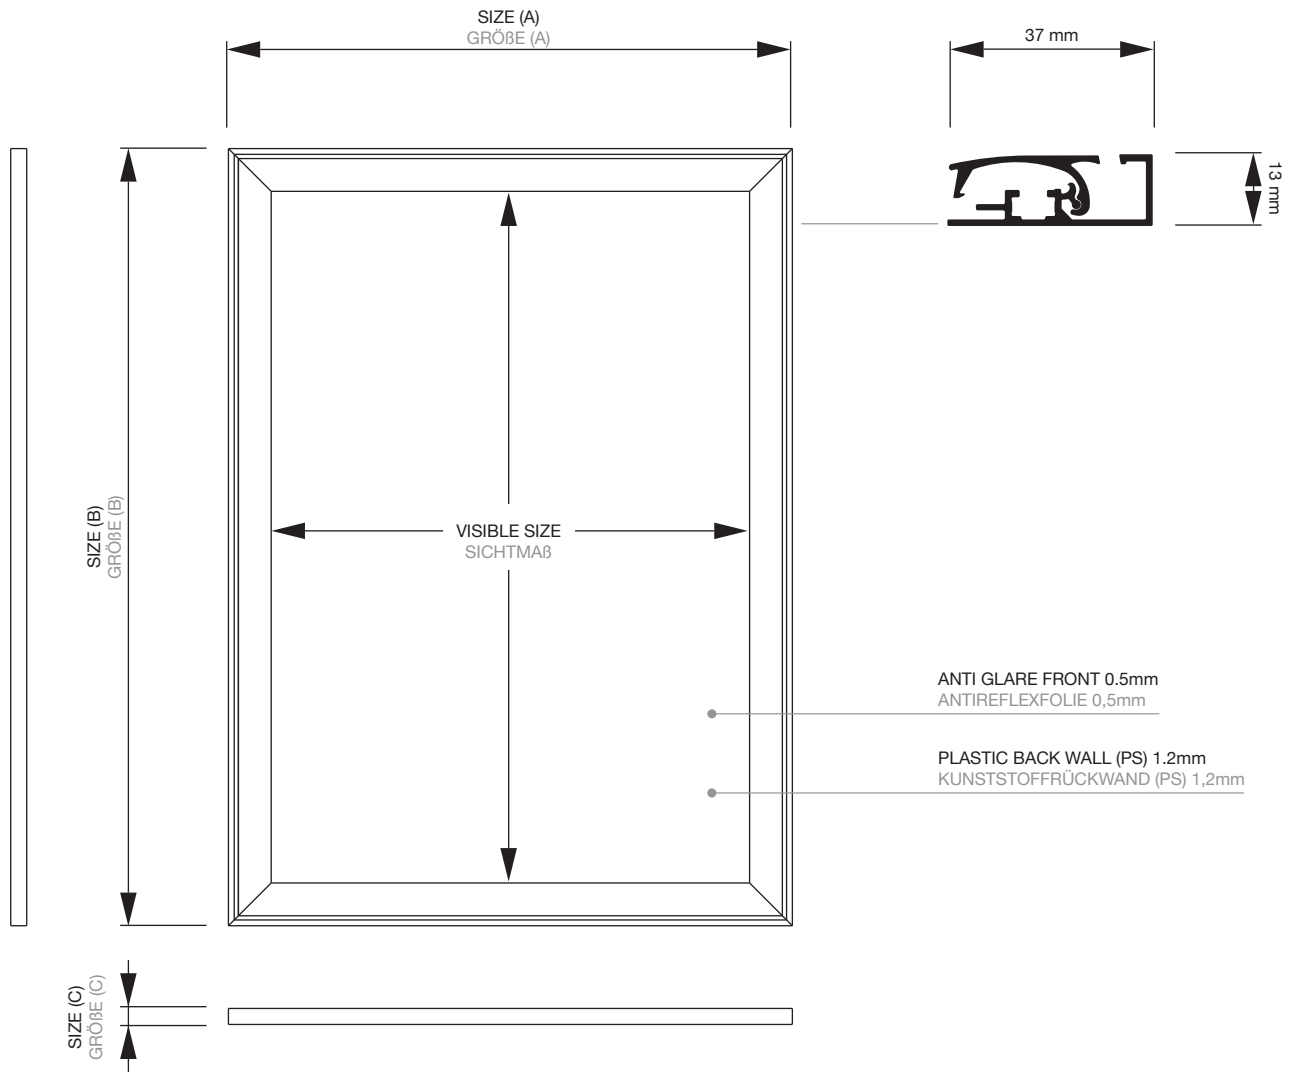

37mm SNAP FRAME PROFILE DESIGN COMPASSO®

Poster Frames | Snap Frames