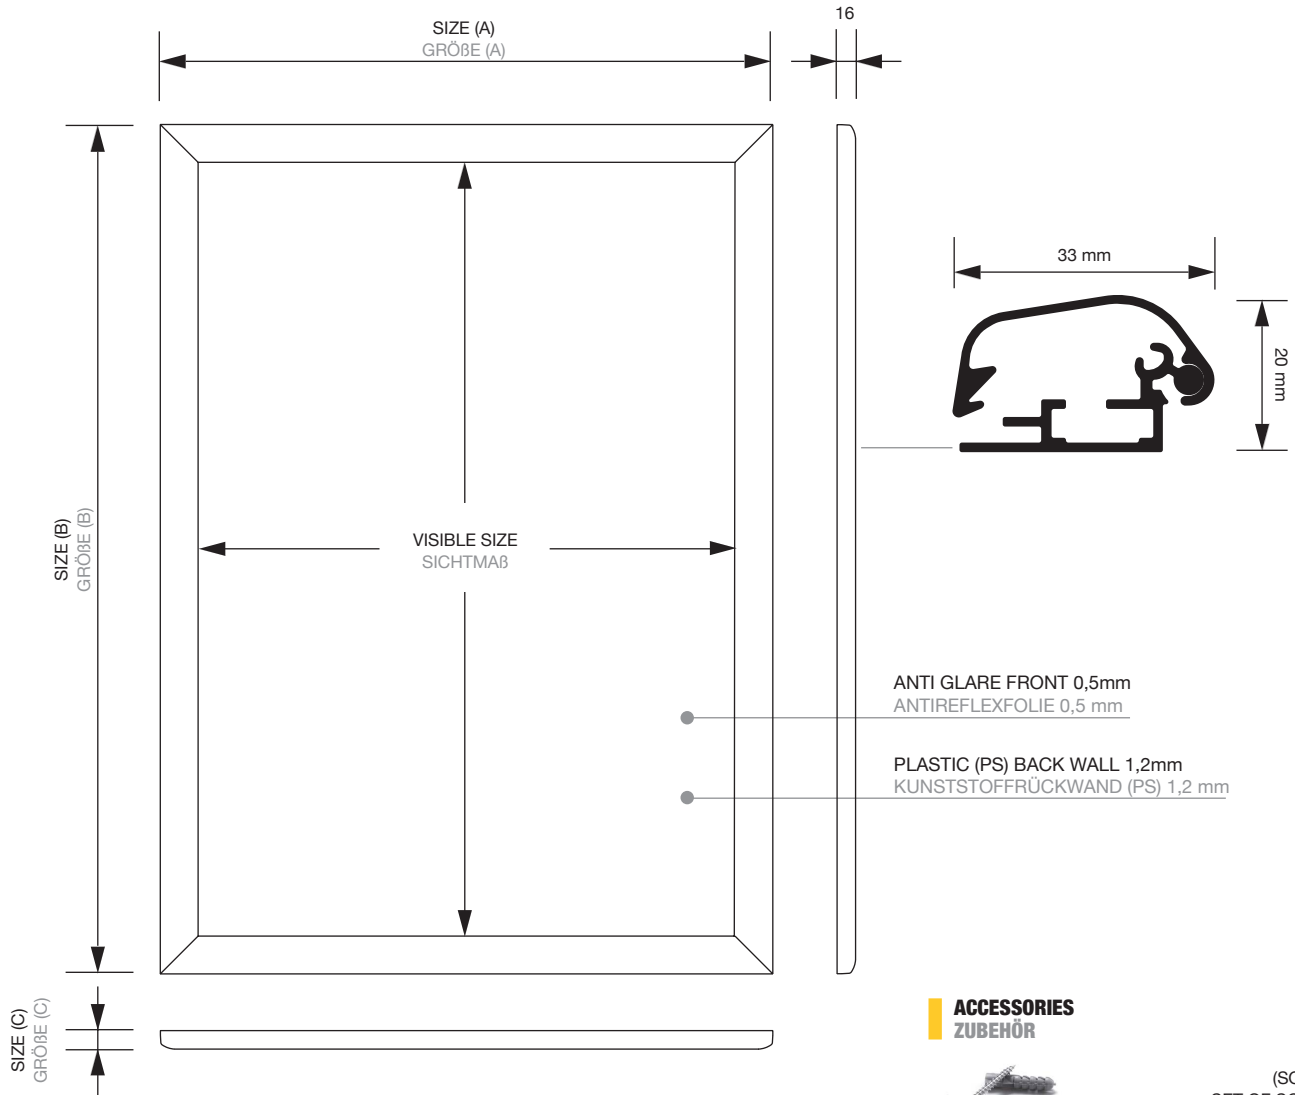

SECURITY SNAP FRAME PROFILE 32 mm / MITRED CORNER

Poster Frames | Snap Frames