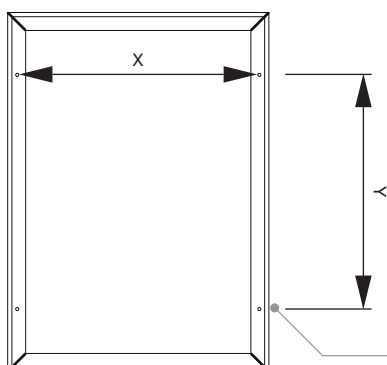

**BACK VIEW
RÜCKANSICHT**

FIXING HOLES $\varnothing$ 5,5mm
SCHRAUBLÖCHER $\varnothing$ 5,5mm