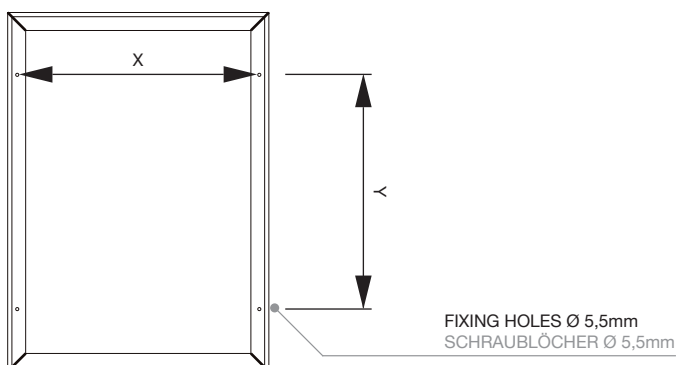

SECURITY SNAP FRAME PROFILE 32 mm

Poster Frames | Snap Frames

SECURITY SNAP FRAME 32mm

- anti-glare front cover with snap shut profiles
- for wall fix applications (ceiling suspension hooks provided on request)
- screws and rawl plugs are not included
- supplied individually boxed
- security – anti tamper profile, easy to open using the plastic lever tool (KRK)
- great look for larger posters – stronger profile

KLAPPRAHMEN 32mm SECURITY

- Antireflexfolie und Klemmleisten
- Zur Wandmontage (Abhängeset für Deckenaufhängung separat erhältlich)
- Befestigungsmaterial ist nicht enthalten
- Artikel sind einzeln verpackt
- Flaches Sicherheitsprofil zum Schutz vor Diebstahl
- einfaches Öffnen mit dem Profilöffner KRK (als Zubehör erhältlich)

SECURITY SNAP FRAME PROFILE 32 mm / MITRED CORNER

Poster Frames | Snap Frames

**BACK VIEW
RÜCKANSICHT**

**ACCESSORIES
ZUBEHÖR**

SECURITY SNAP FRAME PROFILE 32 mm / MITRED CORNER

Poster Frames | Snap Frames

Article code	EAN / GTIN	Poster size	Visible size	Size (A x B x C)	Net weight	Holes Pitch (X x Y)
Artikelcode	EAN / GTIN	Plakatformat	Sichtmaß	Größe (A x B x C)	Netto Gewicht	Lochabstand (X x Y)
KRA3G32SEC	8595578301434	297 x 420 mm (A3)	279 x 402 mm	342 x 465 x 20 mm	0,95 kg	310 x 240 mm
KRA2G32SEC	8595578301441	420 x 594 mm (A2)	402 x 576 mm	465 x 639 x 20 mm	1,40 kg	433 x 334 mm
KRA1G32SEC	8595578301458	594 x 841 mm (A1)	576 x 823 mm	639 x 886 x 20 mm	2,13 kg	607 x 581 mm
KRA0G32SEC	8595578301465	841 x 1189 mm (A0)	823 x 1171 mm	886 x 1234 x 20 mm	3,45 kg	854 x 929 mm
KR50x70G32SEC	8595578301472	500 x 700 mm	482 x 682 mm	545 x 745 x 20 mm	1,75 kg	513 x 440 mm
KR70x100G32SEC	8595578301489	700 x 1000 mm	682 x 982 mm	745 x 1045 x 20 mm	2,77 kg	713 x 740 mm
KR100x140G32SEC	8595578301496	1000 x 1400 mm	982 x 1382 mm	1045 x 1445 x 20 mm	4,79 kg	1013 x 1140 mm