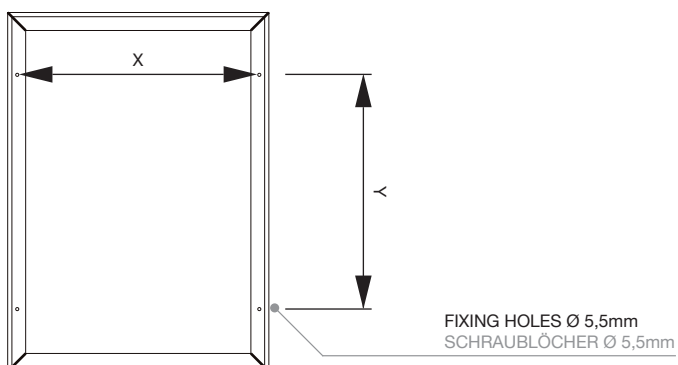

### KLAPPRAHMEN 32mm

- Antireflexfolie und Klemmleisten
- Zur Wandmontage (Abhängeset für Deckenaufhängung separat erhältlich)
- Befestigungsmaterial ist nicht enthalten
- Artikel sind einzeln verpackt
- Ansprechendes Design für die große Poster – stabiler Rahmen

**SNAP FRAME PROFILE 32 mm / MITRED CORNER**

Poster Frames | Snap Frames

**ACCESSORIES  
ZUBEHÖR**

(SOSSET)  
SET OF SCREWS  
SCHRAUBENSET

(HHKR)  
HANGING HOOKS  
HAKEN ZUM ABHÄNGEN

(WRBAG)  
WEATHER RESISTANT POSTER BAG  
WETTERFESTE POSTERTASCHE

## SNAP FRAME PROFILE 32 mm / MITRED CORNER

Poster Frames | Snap Frames

Article code	EAN / GTIN	Poster size	Visible size	Size (A x B x C)	Net weight	Holes Pitch (X x Y)
Artikelcode	EAN / GTIN	Plakatformat	Sichtmaß	Größe (A x B x C)	Netto Gewicht	Lochabstand (X x Y)
KRA3G32	8595578301151	A3 (297 x 420 mm)	279 x 402 mm	342 x 465 x 16 mm	0,96 kg	310 x 240 mm
KRA2G32	8595578301168	A2 (420 x 594 mm)	402 x 576 mm	465 x 639 x 16 mm	1,85 kg	433 x 334 mm
KRA1G32	8595578301175	A1 (594 x 841 mm)	576 x 823 mm	639 x 886 x 16 mm	2,78 kg	607 x 581 mm
KRA0G32	8595578301182	A0 (841 x 1189 mm)	823 x 1171 mm	886 x 1234 x 16 mm	4,35 kg	854 x 929 mm
KR50x70G32	8595578301199	500 x 700 mm	482 x 682 mm	545 x 745 x 16 mm	1,76 kg	513 x 440 mm
KR70x100G32	8595578301205	700 x 1000 mm	682 x 982 mm	745 x 1045 x 16 mm	2,77 kg	713 x 740 mm
KR100x140G32	8595578301212	1000 x 1400 mm	982 x 1382 mm	1045 x 1445 x 16 mm	4,84 kg	1013 x 1140 mm