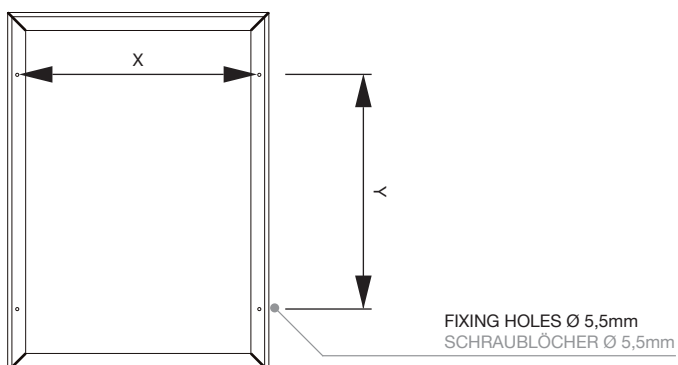

**BACK VIEW
RÜCKANSICHT**