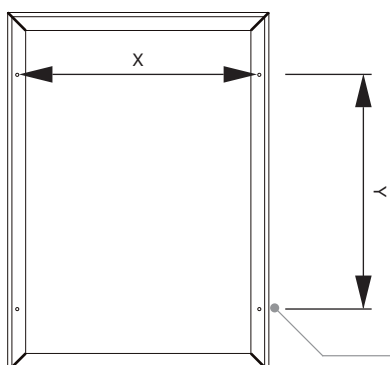

### 25 mm KLAPPRAHMEN SICHERHEITSPROFIL

• Sicherheitsprofil für 25 mm Rahmen Bestseller • Antireflexfolie und Klemmleisten • Zur Wandmontage (Abhängeset für Deckenaufhängung separat erhältlich) • Befestigungsmaterial ist nicht enthalten • Artikel sind einzeln verpackt

**25 mm SECURITY SNAP FRAME / MITRED CORNER**

Poster Frames | Snap Frames

**BACK VIEW**  
RÜCKANSICHT

FIXING HOLES Ø 5,5mm  
SCHRAUBLÖCHER Ø 5,5mm

(KRK)  
SECURITY LEVER TOOL  
PROFILÖFFNER

**ACCESSORIES**  
ZUBEHÖR

## 25 mm SECURITY SNAP FRAME / MITRED CORNER

Poster Frames | Snap Frames

Article code	EAN / GTIN	Poster size	Visible size	Size (A x B x C)	Net weight	Holes Pitch (X x Y)
Artikelcode	EAN / GTIN	Plakatformat	Sichtmaß	Größe (A x B x C)	Netto Gewicht	Lochabstand (X x Y)
KRA5G25SEC	8596052068485	A5 (148 x 210 mm)	128 x 190 mm	179 x 241 x 11 mm	0,35 kg	159 x 0 mm
KRA4G25SEC	8596052068492	A4 (210 x 297 mm)	190 x 277 mm	241 x 328 x 11 mm	0,45 kg	221 x 119 mm
KRA3G25SEC	8596052068508	A3 (297 x 420 mm)	277 x 400 mm	328 x 451 x 11 mm	0,66 kg	308 x 242 mm
KRA2G25SEC	8596052068515	A2 (420 x 594 mm)	400 x 574 mm	451 x 625 x 11 mm	1,03 kg	431 x 336 mm
KRA1G25SEC	8596052068522	A1 (594 x 841 mm)	574 x 821 mm	625 x 872 x 11 mm	1,67 kg	605 x 583 mm
KRA0G25SEC	8596052121388	A0 (841 x 1189 mm)	821 x 1169 mm	872 x 1220 x 11 mm	2,83 kg	852 x 931 mm
KR50x70G25SEC	8596052068539	500 x 700 mm	490 x 690 mm	531 x 731 x 11 mm	1,33 kg	511 x 442 mm
KR70x100G25SEC	8596052121418	700 x 1000 mm	690 x 990 mm	731 x 1031 x 11 mm	2,20 kg	711 x 742 mm