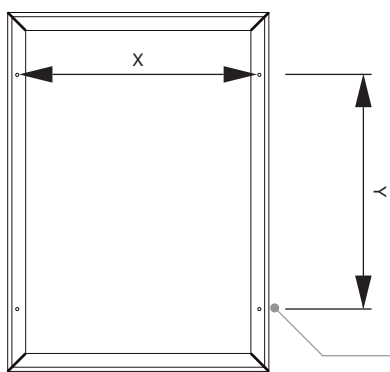

**BACK VIEW
RÜCKANSICHT**