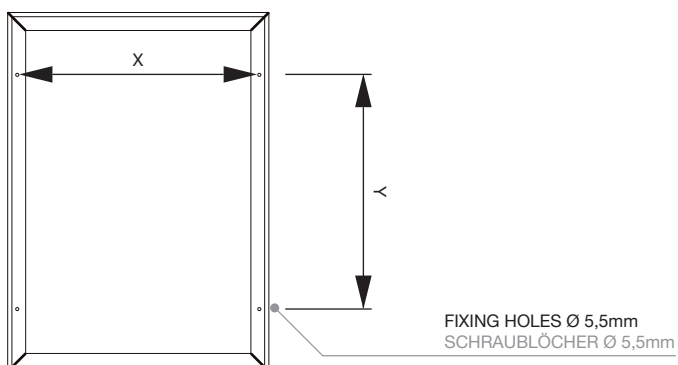

### SNAP FRAME 25mm

- anti-glare front cover with snap shut profiles
- for wall fix applications (ceiling suspension hooks provided on request)
- screws and rawl plugs are not included
- supplied individually boxed
- attractive curved profile
- perfect solution for poster sizes from A5 up to A0

### KLAPPRAHMEN 25mm

- Antireflexfolie und Klemmleisten
- Zur Wandmontage (Abhängeset für Deckenaufhängung separat erhältlich)
- Befestigungsmaterial ist nicht enthalten
- Artikel sind einzeln verpackt
- Ansprechender, gewölbter Rahmen
- Perfekte Lösung für Postergrößen von A5 bis A0

**SNAP FRAME PROFILE 25 mm / MITRED CORNER**

Poster Frames | Snap Frames

**BACK VIEW**  
RÜCKANSICHT

**ACCESSORIES**  
ZUBEHÖR

(SOSSET)  
SET OF SCREWS  
SCHRAUBENSET

(HHKR)  
HANGING HOOKS  
HAKEN ZUM ABHÄNGEN