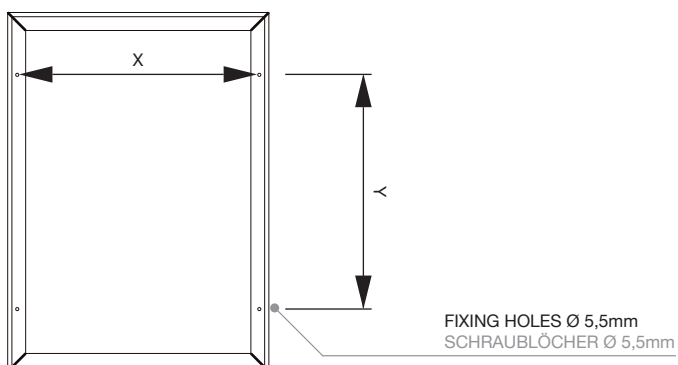

**BACK VIEW
RÜCKANSICHT**