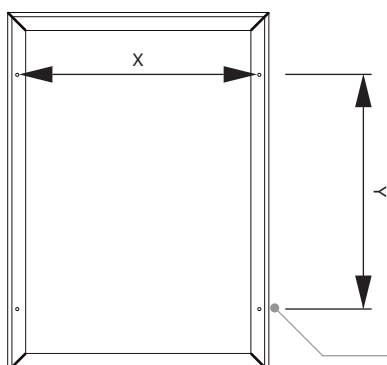

### KLAPPRAHMEN 20mm SECURITY

- Antireflexfolie und Klemmleisten
- Zur Wandmontage (Abhängeset für Deckenaufhängung separat erhältlich)
- Befestigungsmaterial ist nicht enthalten
- Artikel sind einzeln verpackt
- Sicherheits-Profil, zu öffnen mit dem Kunststoff-Profilöffner (KRK)
- dezente Optik – flacher Profilradius

**SECURITY SNAP FRAME PROFILE 20 mm / MITRED CORNER**

Poster Frames | Snap Frames

SIZE (C)  
GRÖÖE (C)

**BACK VIEW  
RÜCKANSICHT**

(KRK)  
SECURITY LEVER TOOL  
PROFILÖFFNER

FIXING HOLES Ø 5,5mm  
SCHRAUBLÖCHER Ø 5,5mm

## SECURITY SNAP FRAME PROFILE 20 mm / MITRED CORNER

Poster Frames | Snap Frames

Article code	EAN / GTIN	Poster size	Visible size	Size (A x B x C)	Net weight	Holes Pitch (X x Y)
Artikelcode	EAN / GTIN	Plakatformat	Sichtmaß	Größe (A x B x C)	Netto Gewicht	Lochabstand (X x Y)
KRA5G20SEC	8595578300451	A5 (148 x 210 mm)	138 x 200 mm	178 x 240 x 11 mm	0,35 kg	159 x 0 mm
KRA4G20SEC	8595578300468	A4 (210 x 297 mm)	200 x 287 mm	240 x 327 x 11 mm	0,45 kg	221 x 119 mm
KRA3G20SEC	8595578300475	A3 (297 x 420 mm)	287 x 410 mm	327 x 450 x 11 mm	0,67 kg	308 x 242 mm
KRA2G20SEC	8595578300482	A2 (420 x 594 mm)	410 x 584 mm	450 x 624 x 11 mm	1,03 kg	431 x 336 mm
KRA1G20SEC	8595578300499	A1 (594 x 841 mm)	584 x 831 mm	624 x 871 x 11 mm	1,67 kg	605 x 583 mm
KR50x70G20SEC	8595578300505	500 x 700 mm	490 x 690 mm	530 x 730 x 11 mm	1,34 kg	511 x 442 mm