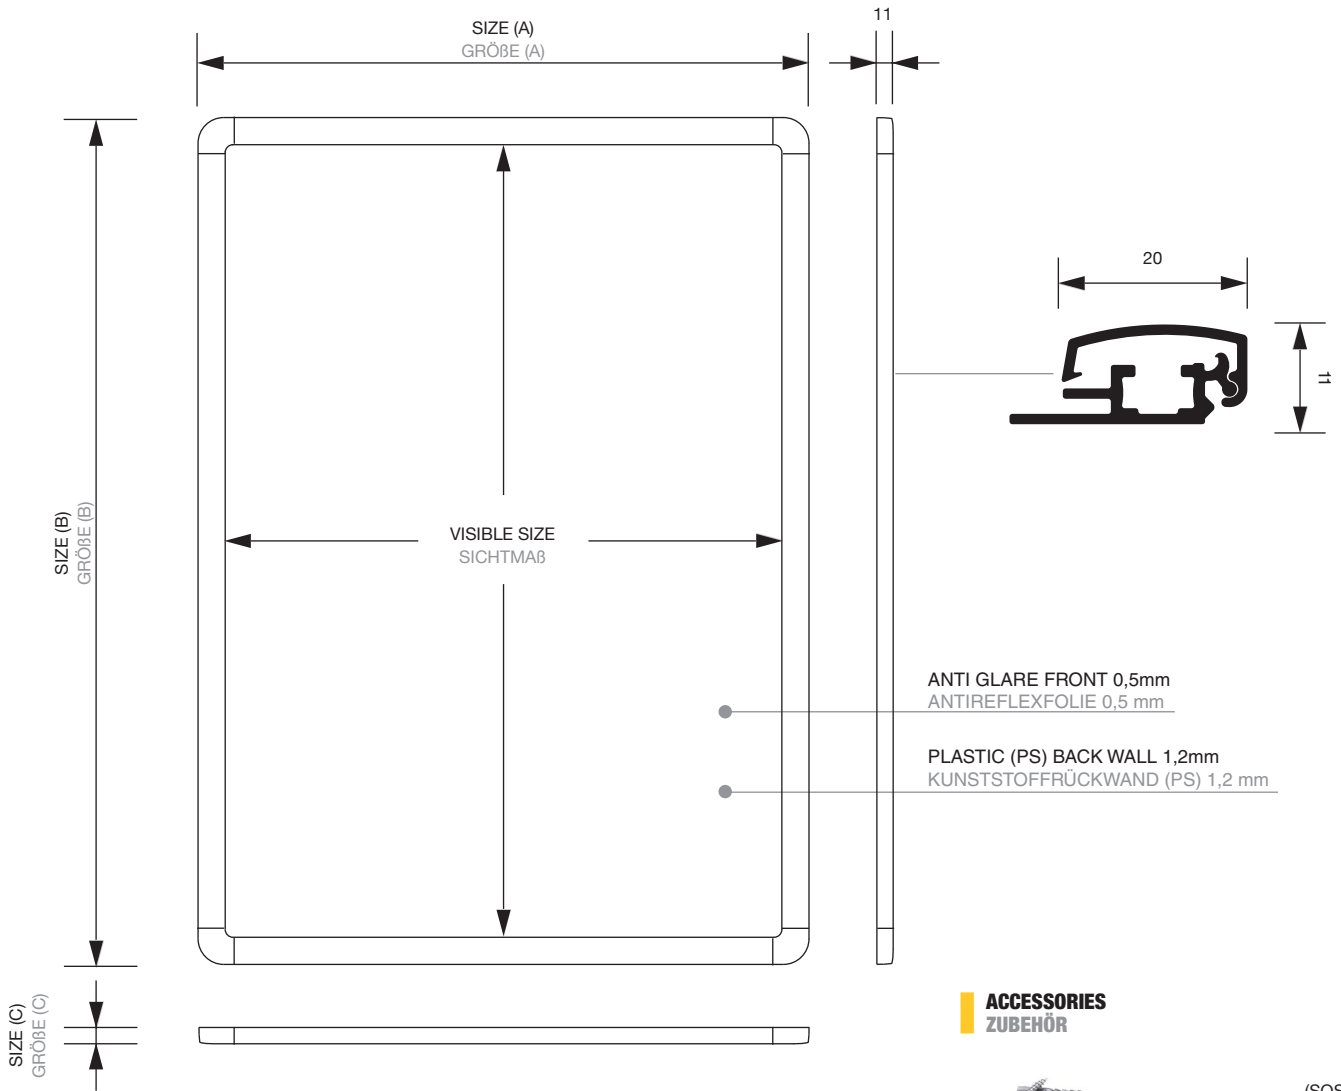

SECURITY SNAP FRAME PROFILE 20 mm / RONDO CORNER

Poster Frames | Snap Frames

**ACCESSORIES
ZUBEHÖR**