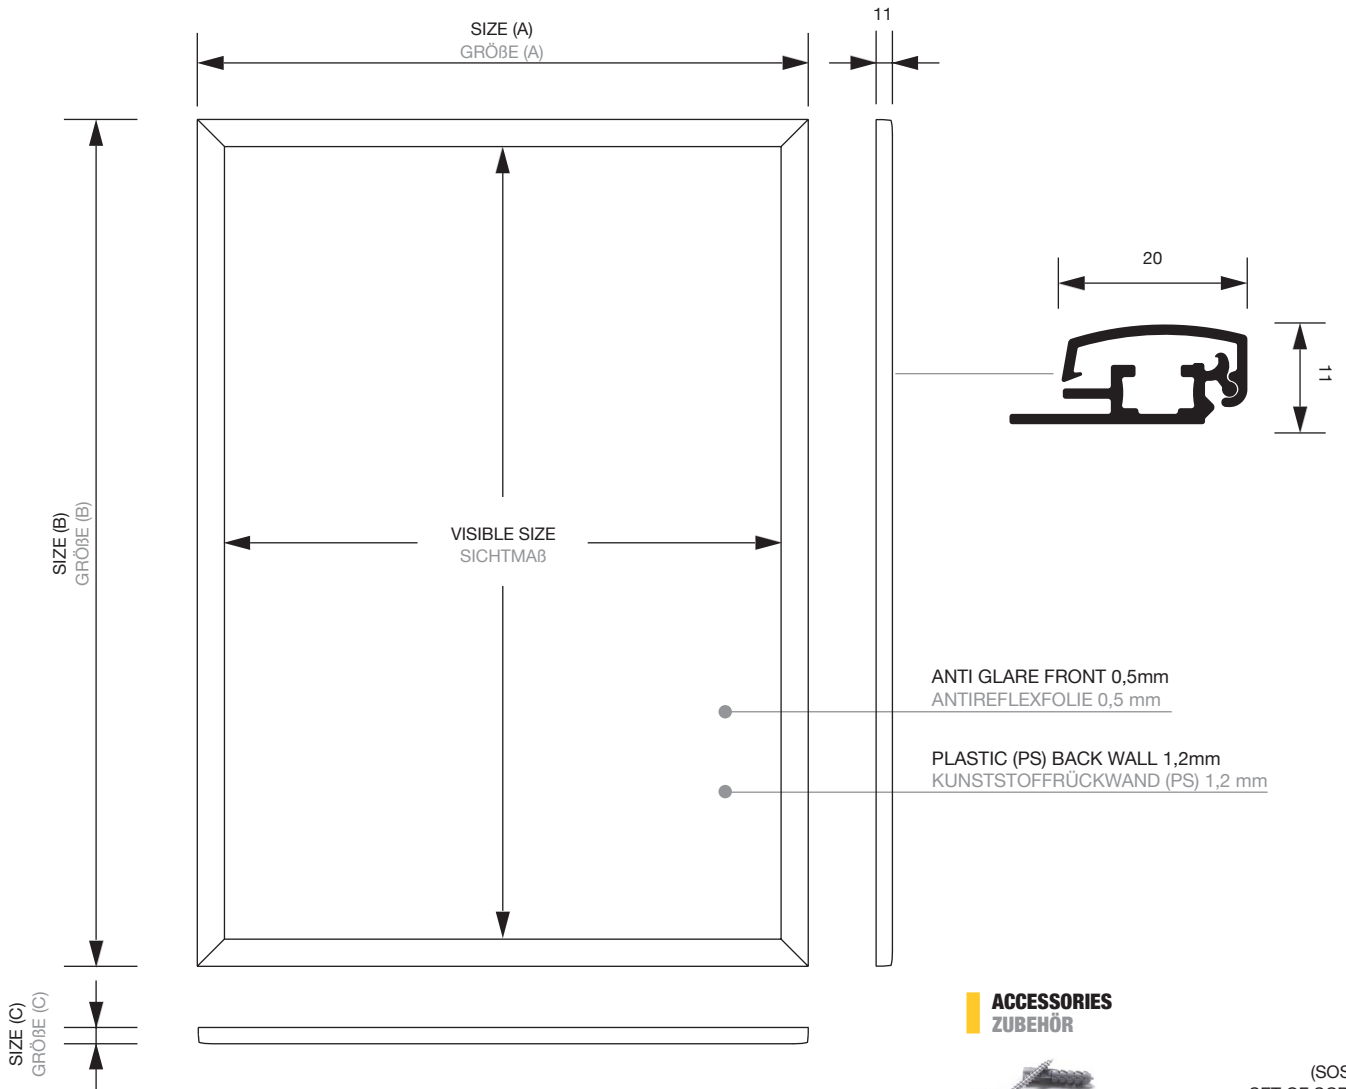

SECURITY SNAP FRAME PROFILE 20 mm / MITRED CORNER

Poster Frames | Snap Frames

SIZE (C)
GRÖÖE (C)