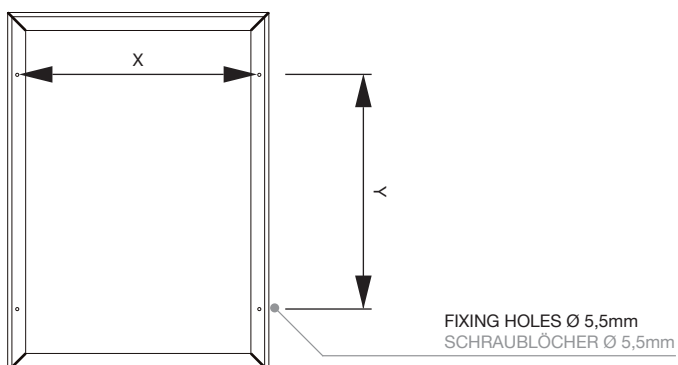

## SECURITY SNAP FRAME PROFILE 20 mm / MITRED CORNER

Poster Frames | Snap Frames

Article code	EAN / GTIN	Poster size	Visible size	Size (A x B x C)	Net weight	Holes Pitch (X x Y)
Artikelcode	EAN / GTIN	Plakatformat	Sichtmaß	Größe (A x B x C)	Netto Gewicht	Lochabstand (X x Y)
KRA5G20SEC	8595578300451	A5 (148 x 210 mm)	138 x 200 mm	178 x 240 x 11 mm	0,35 kg	159 x 0 mm
KRA4G20SEC	8595578300468	A4 (210 x 297 mm)	200 x 287 mm	240 x 327 x 11 mm	0,45 kg	221 x 119 mm
KRA3G20SEC	8595578300475	A3 (297 x 420 mm)	287 x 410 mm	327 x 450 x 11 mm	0,67 kg	308 x 242 mm
KRA2G20SEC	8595578300482	A2 (420 x 594 mm)	410 x 584 mm	450 x 624 x 11 mm	1,03 kg	431 x 336 mm
KRA1G20SEC	8595578300499	A1 (594 x 841 mm)	584 x 831 mm	624 x 871 x 11 mm	1,67 kg	605 x 583 mm
KR50x70G20SEC	8595578300505	500 x 700 mm	490 x 690 mm	530 x 730 x 11 mm	1,34 kg	511 x 442 mm

\* 10 pcs in box / 10 Stück in Packung

**SECURITY SNAP FRAME PROFILE 20 mm / RONDO CORNER**

Poster Frames | Snap Frames

**ACCESSORIES  
ZUBEHÖR**

ONLY FOR A4  
NUR FÜR A4

**BACK VIEW  
RÜCKANSICHT**

## SECURITY SNAP FRAME PROFILE 20 mm / RONDO CORNER

Poster Frames | Snap Frames

Article code	EAN / GTIN	Poster size	Visible size	Size (A x B x C)	Net weight	Holes Pitch (X x Y)
Artikelcode	EAN / GTIN	Plakatformat	Sichtmaß	Größe (A x B x C)	Netto Gewicht	Lochabstand (X x Y)
KRA5R20SEC	8595578300567	A5 (148 x 210 mm)	138 x 200 mm	178 x 240 x 11 mm	0,29 kg	159 x 0 mm
KRA4R20SEC	8595578300574	A4 (210 x 297 mm)	200 x 287 mm	240 x 327 x 11 mm	0,42 kg	221 x 119 mm
KRA3R20SEC	8595578300581	A3 (297 x 420 mm)	287 x 410 mm	327 x 450 x 11 mm	0,69 kg	308 x 242 mm
KRA2R20SEC	8595578300598	A2 (420 x 594 mm)	410 x 584 mm	450 x 624 x 11 mm	1,05 kg	431 x 336 mm
KRA1R20SEC	8595578300604	A1 (594 x 841 mm)	584 x 831 mm	624 x 871 x 11 mm	1,63 kg	605 x 583 mm
KR50x70R20SEC	8595578300611	50 x 700 mm	490 x 690 mm	530 x 730 x 11 mm	1,30 kg	511 x 442 mm