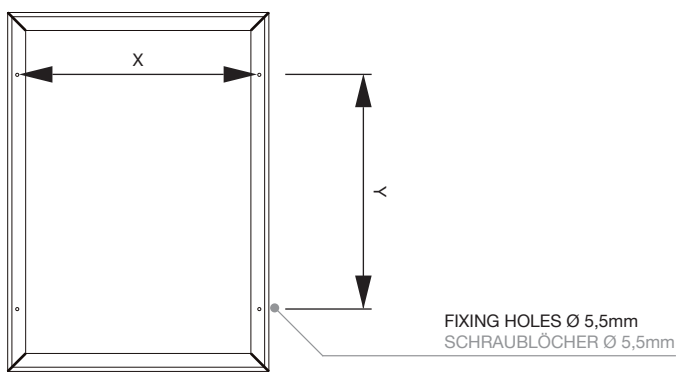

* 10 pcs in box / 10 Stück in Packung

SNAP FRAME PROFILE 20 mm / RONDO CORNER

Poster Frames | Snap Frames

SIZE (C)
GRÖÖE (C)

BACK VIEW
RÜCKANSICHT

ACCESSORIES
ZUBEHÖR

ONLY FOR A4
NUR FÜR A4

SNAP FRAME PROFILE 20 mm / RONDO CORNER

Poster Frames | Snap Frames

Article code	EAN / GTIN	Poster size	Visible size	Size (A x B x C)	Net weight	Holes Pitch (X x Y)
Artikelcode	EAN / GTIN	Plakatformat	Sichtmaß	Größe (A x B x C)	Netto Gewicht	Lochabstand (X x Y)
KRA5R20	8595578300345	A5 (148 x 210 mm)	138 x 200 mm	178 x 240 x 11 mm	0,29 kg	159 x 0 mm
KRA4R20	8595578300352	A4 (210 x 297 mm)	200 x 287 mm	240 x 327 x 11 mm	0,41 kg	221 x 119 mm
KRA3R20	8595578300369	A3 (297 x 420 mm)	287 x 410 mm	327 x 450 x 11 mm	0,62 kg	308 x 242 mm
KRA2R20	8595578300376	A2 (420 x 594 mm)	410 x 584 mm	450 x 624 x 11 mm	0,98 kg	431 x 336 mm
KRA1R20	8595578300383	A1 (594 x 841 mm)	584 x 831 mm	624 x 871 x 11 mm	1,61 kg	605 x 583 mm
KR50x70R20	8595578300390	500 x 700 mm	490 x 690 mm	530 x 730 x 11 mm	1,28 kg	511 x 442 mm
KR70x100R20	8595578348453	700 x 1000 mm	690 x 990 mm	730 x 1030 x 11 mm	2,09 kg	711 x 742 mm