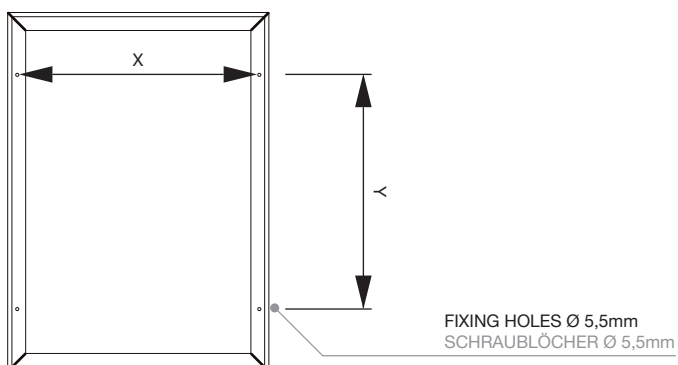

**BACK VIEW
RÜCKANSICHT**