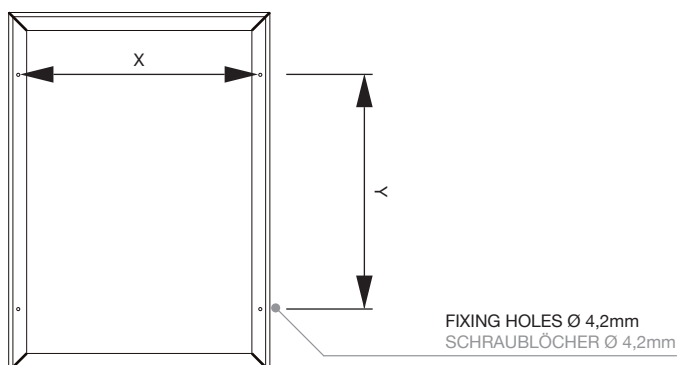

BACK VIEW
RÜCKANSICHT

ACCESSORIES
ZUBEHÖR