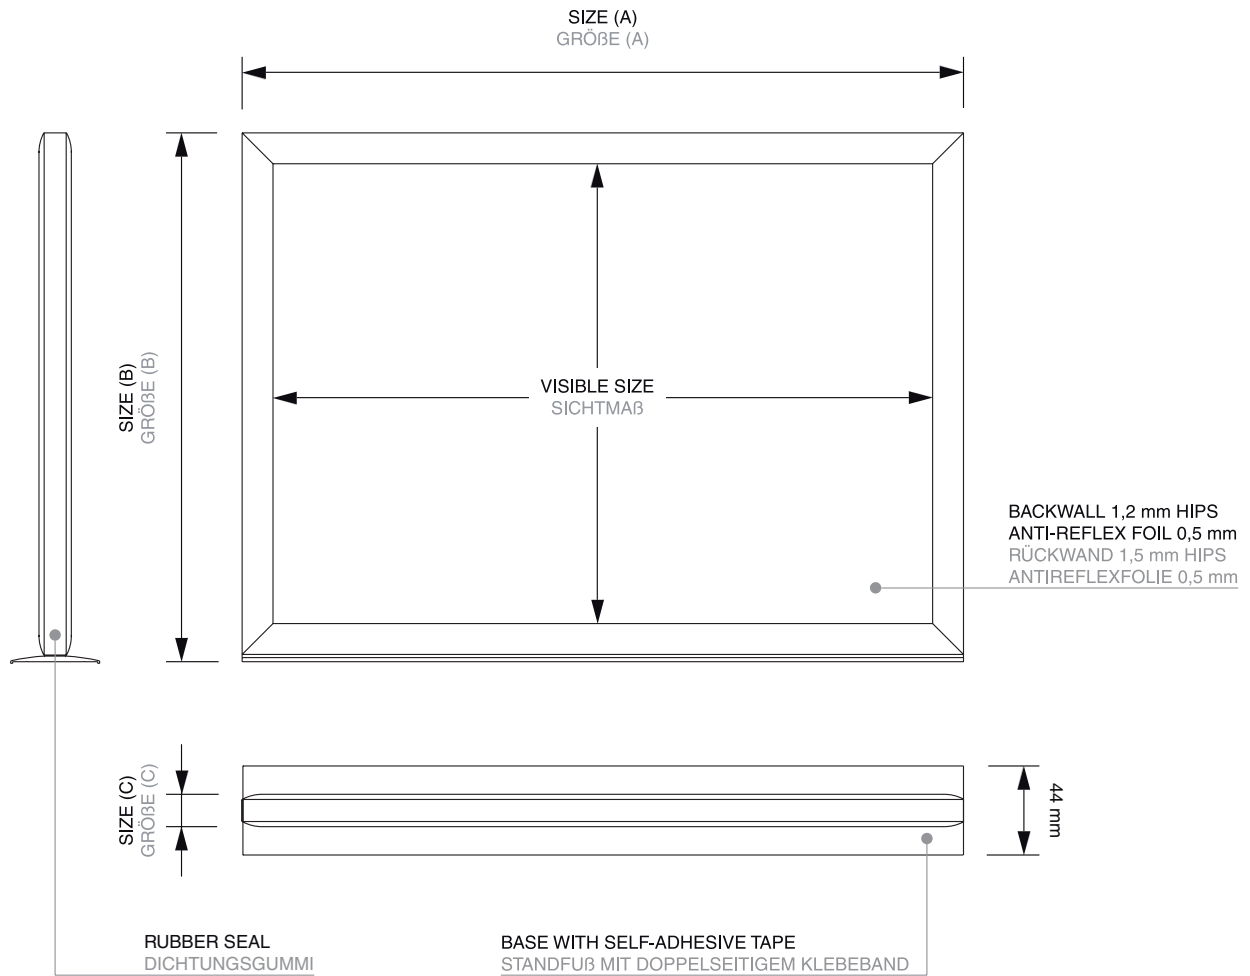

INFOTOPPER

Poster Frames | Poster Frames

INFOTOPPER

• easy poster exchange – slide in frame with silver anodised profile finish • freestanding – supplied with high quality double-sided adhesive tape to the base to be secured to any even surface • ideal for gondolas, petrol pump and counter applications

INFOTOPPER

• Wetter- und windfester Einschubrahmen (doppelseitig) mit blickdichter Trennplatte für die Verwendung von unterschiedlichen Motiven ohne durchzuscheinen • Ideal für die beidseitige Posterpräsentation auf geraden Flächen im Außenbereich, z.B. als Info-Topper an Zapfsäulen oder Außenregalen • Einfache und sichere Montage durch das vormontierte, doppelseitige Spezialklebenband auf der Unterseite

INFOTOPPER

Poster Frames | Poster Frames

INFOTOPPER

Poster Frames | Poster Frames

Article code	EAN / GTIN	Poster size	Visible size	Size (A x B x C)	Net weight
Artikelcode	EAN / GTIN	Plakatformat	Sichtmaß	Größe (A x B x C)	Netto Gewicht
ITA4	8595578303032	A4 (210 x 297 mm)	290 x 203 mm	324 x 237 x 16 mm	0,6 kg
ITA3	8595578303049	A3 (297 x 420 mm)	413 x 290 mm	447 x 324 x 16 mm	0,9 kg

Article code	Packing size	Packing weight	Pcs / Pallet	Weight of pallet	Volumetric weight	UPS ratio (Belt size)	Shipping
Artikelcode	Verpackungsgröße	Versandgewicht	Stck / Palette	Paletten-gewicht	Volumen-gewicht	UPS Koeffizient (Gurtmaß)	Versandart
ITA4	360 x 300 x 70 mm	0,9 kg	250	238 kg	0,97 kg	954 mm	UPS
ITA3	480 x 390 x 70 mm	1,3 kg	140	202 kg	1,84 kg	1274 mm	UPS