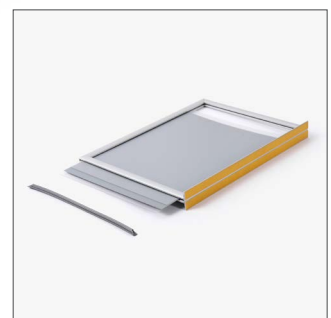

INFOTOPPER

Poster Frames | Poster Frames

INFOTOPPER

• easy poster exchange – slide in frame with silver anodised profile finish • freestanding – supplied with high quality double-sided adhesive tape to the base to be secured to any even surface • ideal for gondolas, petrol pump and counter applications

INFOTOPPER

• Wetter- und windfester Einschubrahmen (doppelseitig) mit blickdichter Trennplatte für die Verwendung von unterschiedlichen Motiven ohne durchzuscheinen • Ideal für die beidseitige Posterpräsentation auf geraden Flächen im Außenbereich, z.B. als Info-Topper an Zapfsäulen oder Außenregalen • Einfache und sichere Montage durch das vormontierte, doppelseitige Spezialklebenband auf der Unterseite