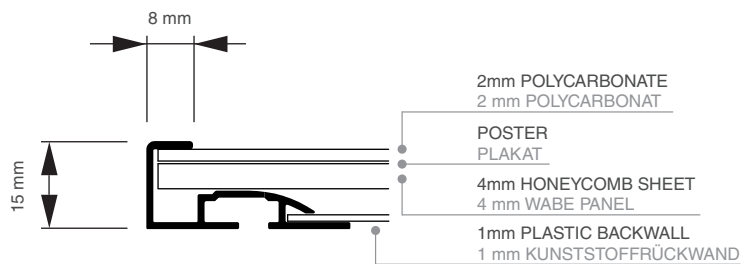

## INSERT FRAME

Poster Frames | Poster Frames

Article code	EAN / GTIN	Poster size	Visible size	Size (A x B x C)	Net weight
Artikelcode	EAN / GTIN	Plakatformat	Sichtmaß	Größe (A x B x C)	Netto Gewicht
IFA4	8596052029240	A4 (210 x 297 mm)	198 x 285 mm	214 x 301 x 15 mm	0,00 kg
IFA3	8596052029257	A3 (297 x 420 mm)	285 x 408 mm	301 x 424 x 15 mm	0,00 kg
IFA2	8596052029264	A2 (420 x 594 mm)	408 x 582 mm	424 x 598 x 15 mm	0,00 kg
IFA1	8596052029271	A1 (594 x 841 mm)	582 x 829 mm	598 x 845 x 15 mm	0,00 kg
IF50x70	8596052029288	500 x 700 mm	488 x 688 mm	504 x 704 x 15 mm	0,00 kg
IF70x100	8596052029295	700 x 1000 mm	688 x 988 mm	704 x 1004 x 15 mm	0,00 kg
IFA4X	8596052029301	A4 (210 x 297 mm)	198 x 285 mm	214 x 301 x 15 mm	0,00 kg
IFA3X	8596052029318	A3 (297 x 420 mm)	285 x 408 mm	301 x 424 x 15 mm	0,00 kg
IFA2X	8596052029325	A2 (420 x 594 mm)	408 x 582 mm	424 x 598 x 15 mm	0,00 kg
IFA1X	8596052029332	A1 (594 x 841 mm)	582 x 829 mm	598 x 845 x 15 mm	0,00 kg
IF50x70X	8596052029349	500 x 700 mm	488 x 688 mm	504 x 704 x 15 mm	0,00 kg
IF70x100X	8596052029356	700 x 1000 mm	688 x 988 mm	704 x 1004 x 15 mm	0,00 kg