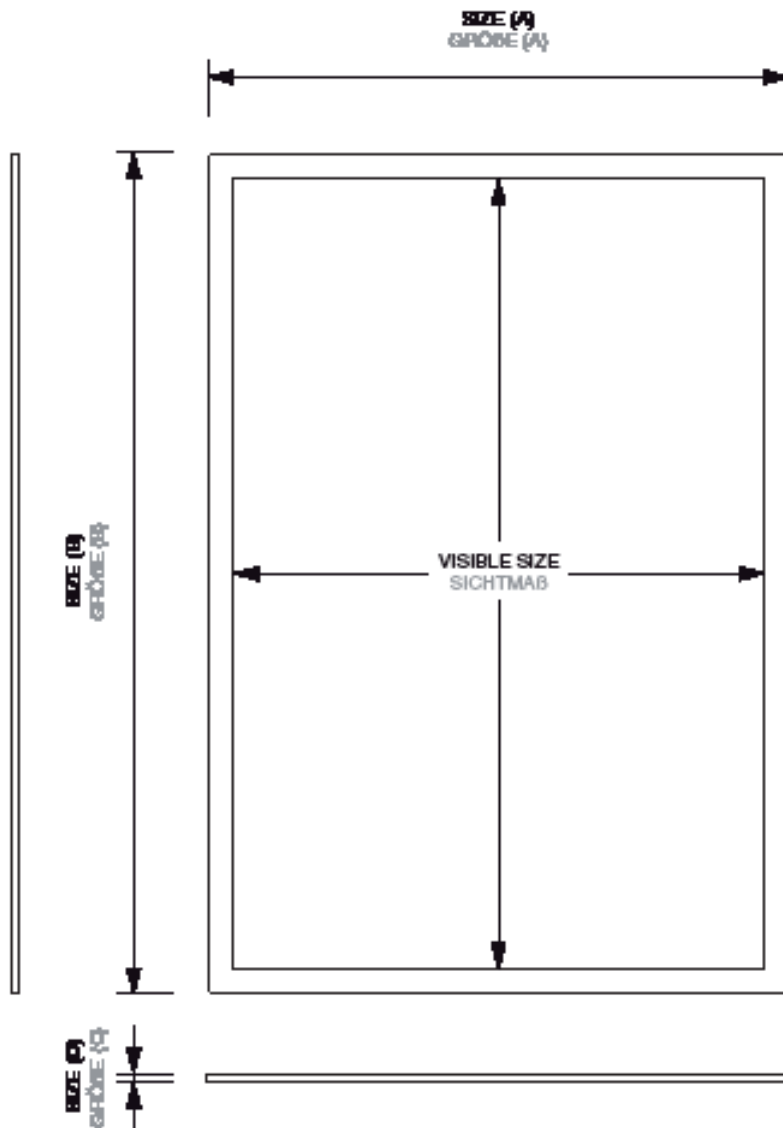

### FLOORWINDO<sup>®</sup> FLOOR POSTER DISPLAY

- increases brand awareness and drives sales effectively!
- re-usable with quick and easy poster change
- safe, durable and scratch resistant anti slip grid allows easy repositioning without floor damage
- TÜV, NFSI certified and ADA compliant
- for orders of over 500 pieces the borders can be in a Pantone colour with your logo printed to the front edge

### FLOORWINDO<sup>®</sup> POSTERDISPLAY

- Ultradünnes Posterdisplay für die Bodenwerbung im Ladenbereich zur Steigerung der Markenwahrnehmung am Point of Sale ohne die Flächennutzung einzuschränken
- Kratzfeste, transparente Oberfläche und rutschfeste Unterseite
- Zertifiziert nach TÜV und NFSI sowie ADA-konform
- Auf Wunsch auch mit Ihrem individuellen Branding (Kanten in Pantone-Farbtönen mit Logodruck auf der Vorderseite) lieferbar (ab 500 Stück)

## FLOORWINDO® FLOOR POSTER DISPLAY

Poster Frames | FloorWindo® & DeskWindo®

Article code	EAN / GTIN	Poster size	Visible size	Size (A x B x C)	Net weight
Artikelcode	EAN / GTIN	Plakatformat	Sichtmaß	Größe (A x B x C)	Netto Gewicht
FW4A4	8595578323191	4X A4 (297 x 841 mm)	297 x 841 mm	335 x 889 x 5 mm	1,3 kg
FWA1	8595578323160	A1 (594 x 841 mm)	594 x 841 mm	632 x 879 x 5 mm	2,4 kg
FWA0	8595578323184	A0 (841 x 1189 mm)	841 x 1189 mm	879 x 1237 x 5 mm	4,7 kg

Article code	Packing size	Packing weight	Pcs / Pallet	Weight of pallet	Volumetric weight	UPS ratio (Belt size)	Shipping
Artikelcode	Verpackungsgröße	Versandgewicht	Stck / Palette	Paletten-gewicht	Volumen-gewicht	UPS Koeffizient (Gurtmaß)	Versandart
FW4A4	345 x 980 x 14 mm	1,8 kg	150	289 kg	0,95 kg	1698 mm	other
FWA1	667 x 916 x 14 mm	3,2 kg	100	345 kg	1,71 kg	2278 mm	other
FWA0	890 x 1260 x 14 mm	6,1 kg	50	328 kg	3,14 kg	3068 mm	other