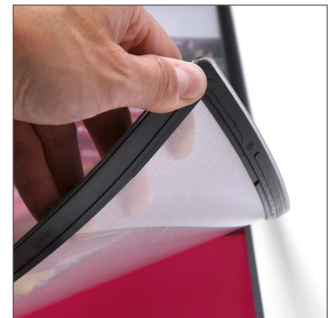

### FLOORWINDO<sup>®</sup> FLOOR POSTER DISPLAY

- increases brand awareness and drives sales effectively!
- re-usable with quick and easy poster change
- safe, durable and scratch resistant anti slip grid allows easy repositioning without floor damage
- TÜV, NFSI certified and ADA compliant
- for orders of over 500 pieces the borders can be in a Pantone colour with your logo printed to the front edge

### FLOORWINDO<sup>®</sup> POSTERDISPLAY

- Ultradünnes Posterdisplay für die Bodenwerbung im Ladenbereich zur Steigerung der Markenwahrnehmung am Point of Sale ohne die Flächennutzung einzuschränken
- Kratzfeste, transparente Oberfläche und rutschfeste Unterseite
- Zertifiziert nach TÜV und NFSI sowie ADA-konform
- Auf Wunsch auch mit Ihrem individuellen Branding (Kanten in Pantone-Farbtönen mit Logodruck auf der Vorderseite) lieferbar (ab 500 Stück)