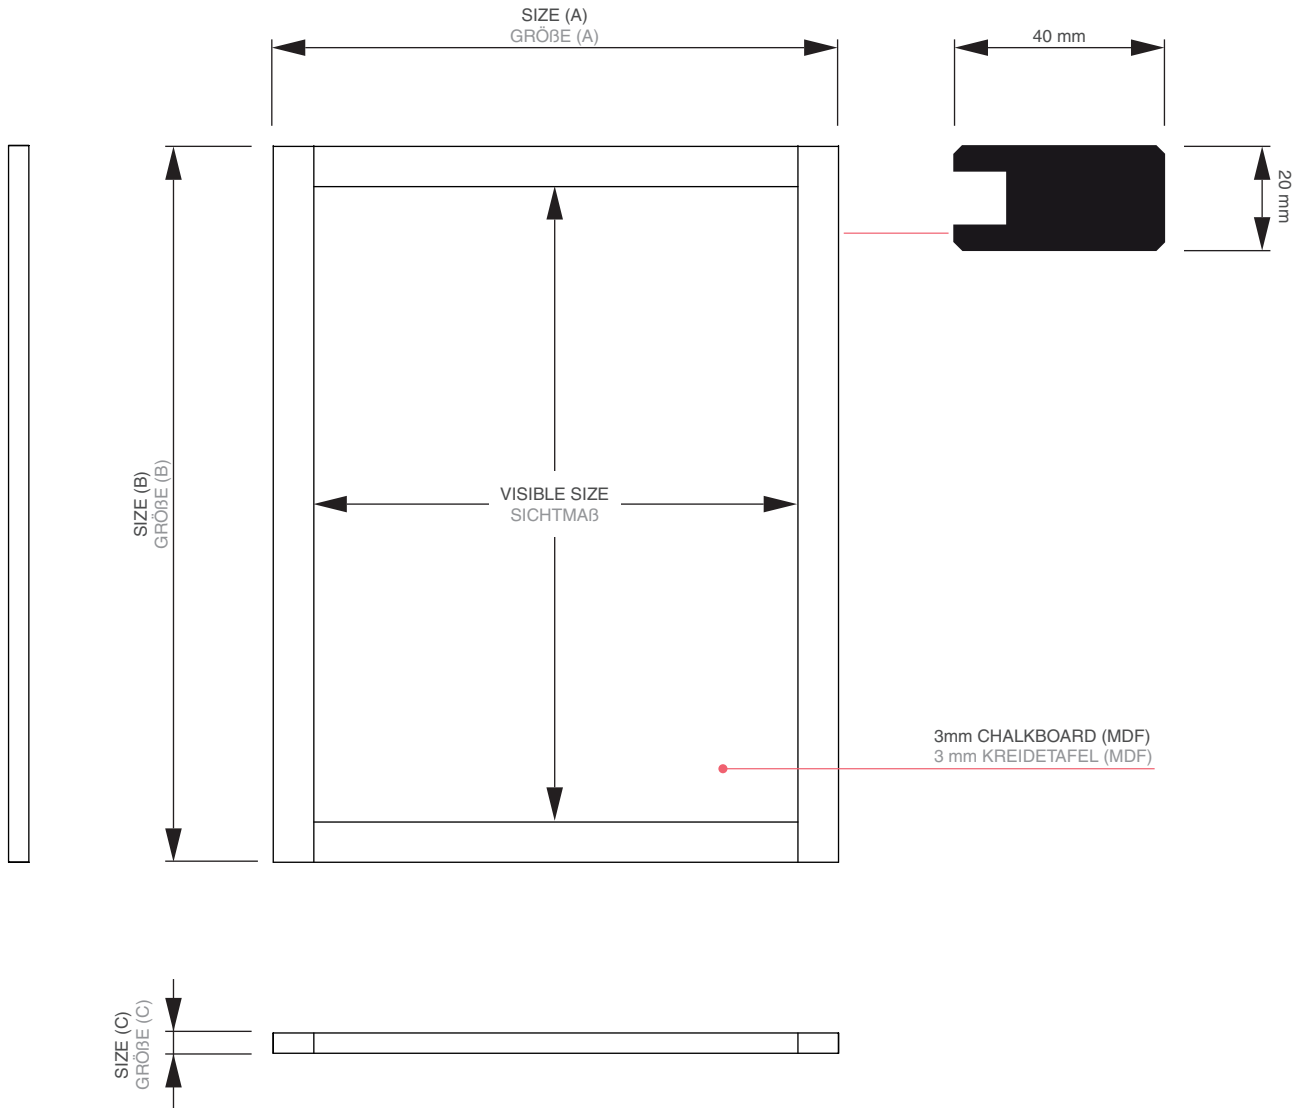

Hospitality Space Equipment | JD NATURA

ACCESSORIES
ZUBEHÖR

SCRITTO[®] CHALKMARKERS
SCRITTO[®] KREIDESTIFTE

JD NATURA Chalk Board Classic

Hospitality Space Equipment | JD NATURA

Article code	EAN / GTIN	Visible size	Size (A x B x C)	Net weight
Artikelcode	EAN / GTIN	Sichtmaß	Größe (A x B x C)	Netto Gewicht
CHBEBL50x60 ■	8596052042638	420 x 520 mm	500 x 600 x 20 mm	1,32 kg
CHBEBL60x80 ■	8596052042669	520 x 720 mm	600 x 800 x 20 mm	2,50 kg
CHBEBL70x90 ■	8596052042690	620 x 820 mm	700 x 900 x 20 mm	2,67 kg
CHBELB50x60 ■	8596052042645	420 x 520 mm	500 x 600 x 20 mm	1,32 kg
CHBELB60x80 ■	8596052042676	520 x 720 mm	600 x 800 x 20 mm	2,50 kg
CHBELB70x90 ■	8596052042706	620 x 820 mm	700 x 900 x 20 mm	2,67 kg
CHBEBR50x60 ■	8596052042652	420 x 520 mm	500 x 600 x 20 mm	1,32 kg
CHBEBR60x80 ■	8596052042683	520 x 720 mm	600 x 800 x 20 mm	2,50 kg
CHBEBR70x90 ■	8596052042713	620 x 820 mm	700 x 900 x 20 mm	2,67 kg

Article code	Packing size	Packing weight	Pcs / Pallet	Weight of pallet	Volumetric weight	Belt size	Shipping
Artikelcode	Verpackungsgröße	Versandgewicht	Stck / Palette	Paletten-gewicht	Volumen-gewicht	Gurtmaß	Versandart
CHBEBL50x60	0 x 0 x 0 mm	0,00 kg	0	0 kg	0 kg	0 mm	UPS
CHBEBL60x80	0 x 0 x 0 mm	0,00 kg	0	0 kg	0 kg	0 mm	UPS
CHBEBL70x90	0 x 0 x 0 mm	0,00 kg	0	0 kg	0 kg	0 mm	UPS
CHBELB50x60	0 x 0 x 0 mm	0,00 kg	0	0 kg	0 kg	0 mm	UPS
CHBELB60x80	0 x 0 x 0 mm	0,00 kg	0	0 kg	0 kg	0 mm	UPS
CHBELB70x90	0 x 0 x 0 mm	0,00 kg	0	0 kg	0 kg	0 mm	UPS
CHBEBR50x60	0 x 0 x 0 mm	0,00 kg	0	0 kg	0 kg	0 mm	UPS
CHBEBR60x80	0 x 0 x 0 mm	0,00 kg	0	0 kg	0 kg	0 mm	UPS
CHBEBR70x90	0 x 0 x 0 mm	0,00 kg	0	0 kg	0 kg	0 mm	UPS