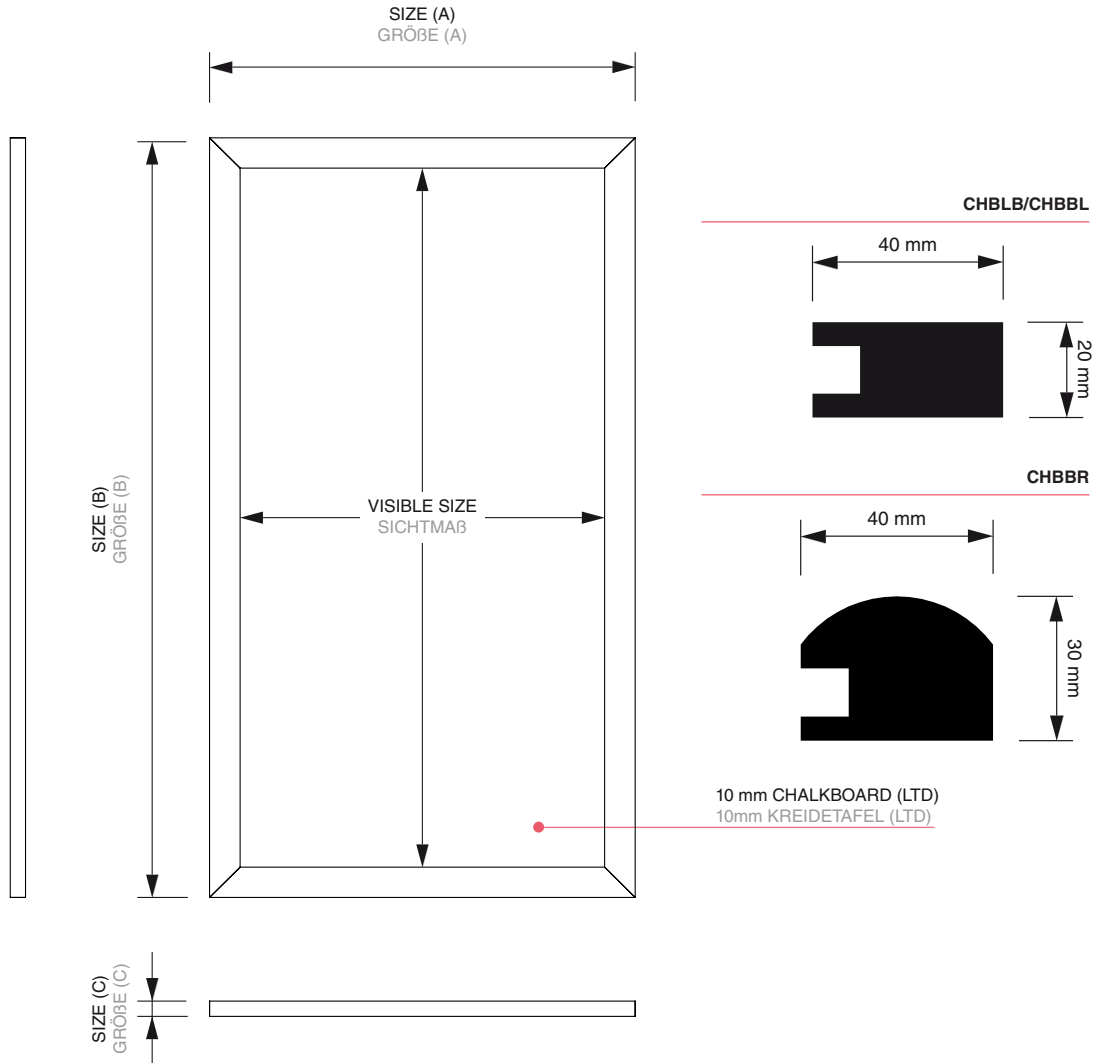

HOSPITALITY SPACE EQUIPMENT > JD NATURA WOODEN RANGE

ACCESSORIES
ZUBEHÖR

SCRITTO® CHALKMARKERS
KREIDESTIFTE

EASEL
HOLZSTAFFELEI

JD NATURA Chalk Board

HOSPITALITY SPACE EQUIPMENT > JD NATURA WOODEN RANGE

ARTICLE CODE		EAN / GTIN	VISIBLE SIZE	SIZE (A x B x C)	NET WEIGHT
ARTIKELCODE		EAN / GTIN	SICHTMAß	GRÖßE (A x B x C)	NETTO GEWICHT
CHBBL30x40	■	8595578305852	220 x 320 mm	300 x 400 x 20 mm	1,3 kg
CHBBL40x50	■	8595578305869	320 x 420 mm	400 x 500 x 20 mm	2,0 kg
CHBBL50x60	■	8595578305906	420 x 520 mm	500 x 600 x 20 mm	2,8 kg
CHBBL60x80	■	8595578305968	520 x 720 mm	600 x 800 x 20 mm	4,3 kg
CHBBL70x90	■	8595578305975	620 x 820 mm	700 x 900 x 20 mm	5,5 kg
CHBBL35x150	■	8595578306293	270 x 1420 mm	350 x 1500 x 20 mm	4,8 kg
CHBBL40x120	■	8595578306224	320 x 1120 mm	400 x 1200 x 20 mm	4,4 kg
CHBBL56x100	■	8595578305913	480 x 920 mm	560 x 1000 x 20 mm	4,9 kg
CHBBL56x120	■	8595578305920	480 x 1120 mm	560 x 1200 x 20 mm	5,9 kg
CHBBL56x150	■	8595578305937	480 x 1420 mm	560 x 1500 x 20 mm	7,3 kg
CHBBL56x170	■	8595578305944	480 x 1620 mm	560 x 1700 x 20 mm	8,2 kg
CHBBR30x40	■	8595578305678	220 x 320 mm	300 x 400 x 30 mm	1,6 kg
CHBBR40x50	■	8595578305692	320 x 420 mm	400 x 500 x 30 mm	2,4 kg
CHBBR50x60	■	8595578305708	420 x 520 mm	500 x 600 x 30 mm	3,4 kg
CHBBR60x80	■	8595578305623	520 x 720 mm	600 x 800 x 30 mm	5,0 kg
CHBBR70x90	■	8595578305661	620 x 820 mm	700 x 900 x 30 mm	6,3 kg
CHBBR35x150	■	8595578306286	270 x 1420 mm	350 x 1500 x 30 mm	5,8 kg
CHBBR40x120	■	8595578306217	320 x 1120 mm	400 x 1200 x 30 mm	5,2 kg
CHBBR56x100	■	8595578305517	480 x 920 mm	560 x 1000 x 30 mm	5,7 kg
CHBBR56x120	■	8595578305616	480 x 1120 mm	560 x 1200 x 30 mm	6,8 kg
CHBBR56x150	■	8595578305685	480 x 1420 mm	560 x 1500 x 30 mm	8,3 kg
CHBBR56x170	■	8595578305548	480 x 1620 mm	560 x 1700 x 30 mm	9,4 kg
CHBLB30x40	■	8595578305531	220 x 320 mm	300 x 400 x 20 mm	1,3 kg
CHBLB40x50	■	8595578305586	320 x 420 mm	400 x 500 x 20 mm	2,0 kg
CHBLB50x60	■	8595578305449	420 x 520 mm	500 x 600 x 20 mm	2,8 kg
CHBLB60x80	■	8595578305425	520 x 720 mm	600 x 800 x 20 mm	4,3 kg
CHBLB70x90	■	8595578305463	620 x 820 mm	700 x 900 x 20 mm	5,5 kg
CHBLB35x150	■	8595578306231	270 x 1420 mm	350 x 1500 x 20 mm	4,8 kg
CHBLB40x120	■	8595578306200	320 x 1120 mm	400 x 1200 x 20 mm	4,4 kg
CHBLB56x100	■	8595578305456	480 x 920 mm	560 x 1000 x 20 mm	4,9 kg
CHBLB56x120	■	8595578305593	480 x 1120 mm	560 x 1200 x 20 mm	5,9 kg
CHBLB56x150	■	8595578305500	480 x 1420 mm	560 x 1500 x 20 mm	7,3 kg
CHBLB56x170	■	8595578305609	480 x 1620 mm	560 x 1700 x 20 mm	8,2 kg