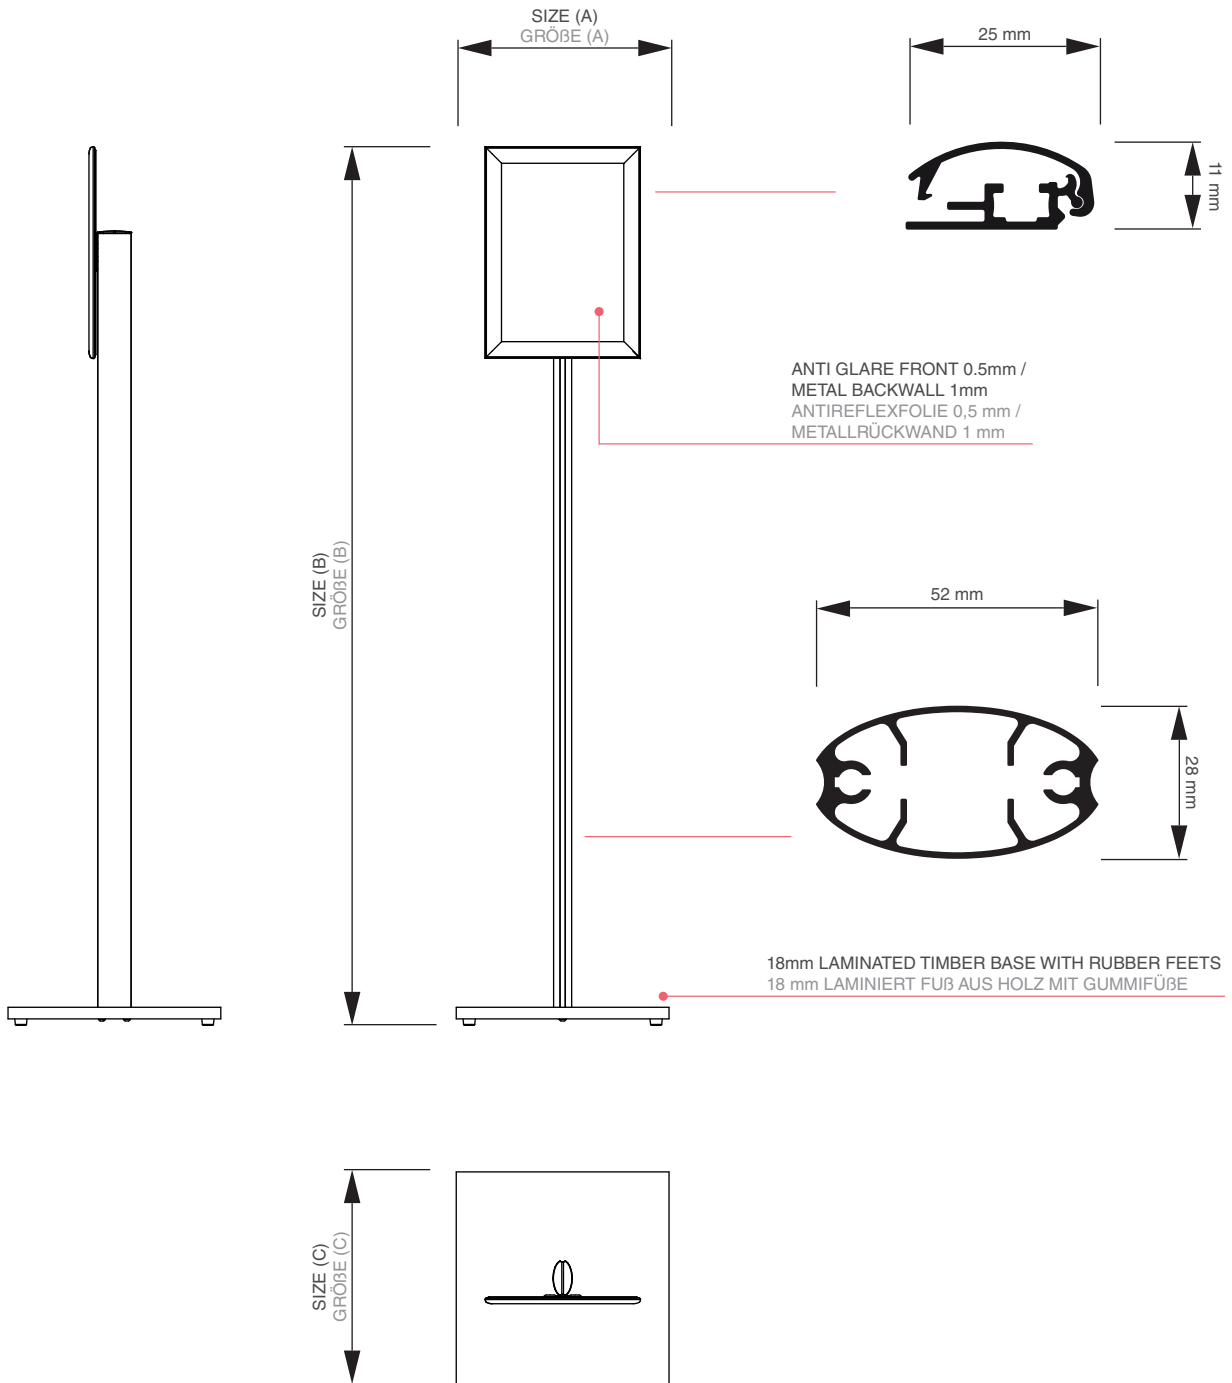

### Catching Pole design STANDARD

• easy to use - double-sided sign post for A4 or A3 portrait posters • variety - mitred or round corners, single or double-sided • lightweight and stable - aluminium pole with wooden base

### Infoständer Design STANDARD

• einfacher Motivwechsel - doppelseitiger Rahmen für A4 oder A3 • Hochformat • Optional - Gehrungs- oder Rundecken, ein- oder doppelseitig • leichtes und stabiles Aluminiumstandrohr mit Holzfuß (lackiert)

**Catching Pole design STANDARD**

Poster & Literature Systems | Poster Displays

**Catching Pole design STANDARD**

Poster & Literature Systems | Poster Displays

Article code	EAN / GTIN	Poster size	Visible size	Size (A x B x C)	Net weight
Artikelcode	EAN / GTIN	Plakatformat	Sichtmaß	Größe (A x B x C)	Netto Gewicht
CAPOA4G25	8596052025709	A4 (210 x 297 mm)	190 x 277 mm	330 x 1364 x 330 mm	3,22 kg
CAPOA3G25	8596052025716	A3 (297 x 420 mm)	277 x 400 mm	330 x 1425 x 330 mm	0,00 kg
CAPOA4R25	8596052025723	A4 (210 x 297 mm)	190 x 277 mm	330 x 1364 x 330 mm	0,00 kg
CAPOA3R25	8596052025730	A3 (297 x 420 mm)	277 x 400 mm	330 x 1425 x 330 mm	0,00 kg
CAPOA4G25D	8596052025747	A4 (210 x 297 mm)	190 x 277 mm	330 x 1364 x 330 mm	0,00 kg
CAPOA3G25D	8596052025754	A3 (297 x 420 mm)	277 x 400 mm	330 x 1425 x 330 mm	0,00 kg
CAPOA4R25D	8596052025761	A4 (210 x 297 mm)	190 x 277 mm	330 x 1364 x 330 mm	0,00 kg
CAPOA3R25D	8596052025778	A3 (297 x 420 mm)	277 x 400 mm	330 x 1425 x 330 mm	0,00 kg