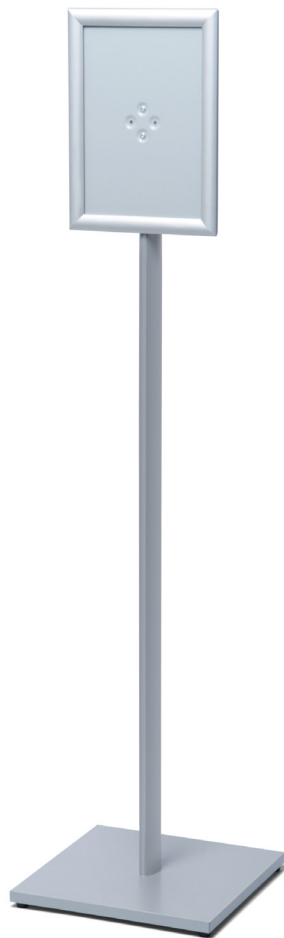

## Catching Pole design STANDARD

Poster & Literature Systems | Poster Displays

### Catching Pole design STANDARD

• easy to use - double-sided sign post for A4 or A3 portrait posters • variety - mitred or round corners, single or double-sided • lightweight and stable - aluminium pole with wooden base

### Infoständer Design STANDARD

• einfacher Motivwechsel - doppelseitiger Rahmen für A4 oder A3 • Hochformat • Optional - Gehrungs- oder Rundecken, ein- oder doppelseitig • leichtes und stabiles Aluminiumstandrohr mit Holzfuß (lackiert)

**Catching Pole design STANDARD**

Poster & Literature Systems | Poster Displays

**Catching Pole design STANDARD**

Poster & Literature Systems | Poster Displays

Article code	EAN / GTIN	Poster size	Visible size	Size (A x B x C)	Net weight
Artikelcode	EAN / GTIN	Plakatformat	Sichtmaß	Größe (A x B x C)	Netto Gewicht
CAPOA4G25	8596052025709	A4 (210 x 297 mm)	190 x 277 mm	330 x 1364 x 330 mm	3,22 kg
CAPOA3G25	8596052025716	A3 (297 x 420 mm)	277 x 400 mm	330 x 1425 x 330 mm	0,00 kg
CAPOA4R25	8596052025723	A4 (210 x 297 mm)	190 x 277 mm	330 x 1364 x 330 mm	0,00 kg
CAPOA3R25	8596052025730	A3 (297 x 420 mm)	277 x 400 mm	330 x 1425 x 330 mm	0,00 kg
CAPOA4G25D	8596052025747	A4 (210 x 297 mm)	190 x 277 mm	330 x 1364 x 330 mm	0,00 kg
CAPOA3G25D	8596052025754	A3 (297 x 420 mm)	277 x 400 mm	330 x 1425 x 330 mm	0,00 kg
CAPOA4R25D	8596052025761	A4 (210 x 297 mm)	190 x 277 mm	330 x 1364 x 330 mm	0,00 kg
CAPOA3R25D	8596052025778	A3 (297 x 420 mm)	277 x 400 mm	330 x 1425 x 330 mm	0,00 kg