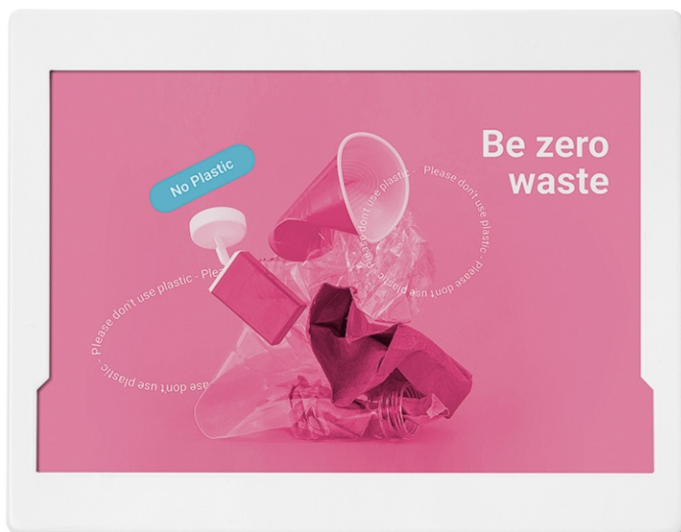

Kovový nasouvací rám - Insert frame A4

SIFA4LC9003

- Silná, robustní ocelová konstrukce s elegantním tenkým designem
- Rychlá a snadná instalace díky oboustranné lepicí pásce
- Rychlá výměna plakátů během několika sekund