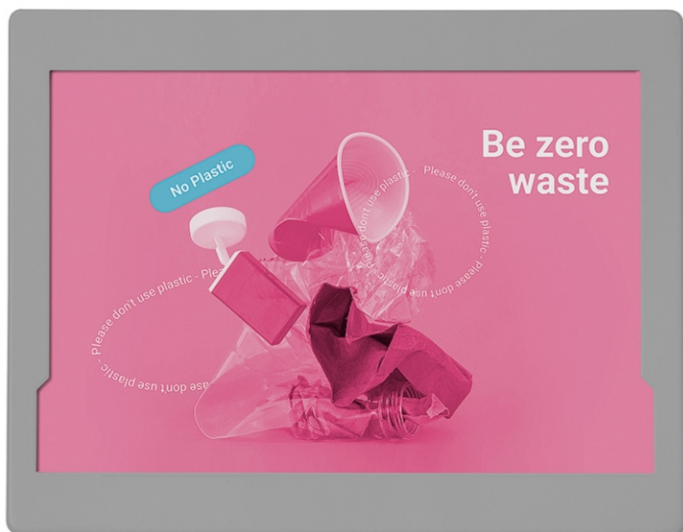

Kovový nasouvací rám - Insert frame A4

SIFA4L

- Silná, robustní ocelová konstrukce s elegantním tenkým designem
- Rychlá a snadná instalace díky oboustranné lepicí pásce
- Rychlá výměna plakátů během několika sekund