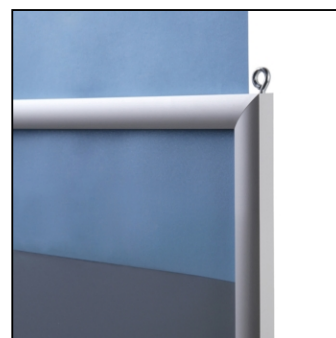

Závěsný zasouvací rám A1, Slide-in Frame

SFA1

- Ideální řešení pro výlohy a obchody
- Oboustranný
- Rychlá výměna vnitřního obsahu

Závěsný zasouvací rám A1, Slide-in Frame

SFA1

SKU	Rozměry (mm) (A x B x C)	Orientace	Viditelný rozměr (mm)	Formát (mm)	Příkon (W)
SFA1	610 x 857 x 20	Na výšku	-	A1 (594 x 841 mm)	-