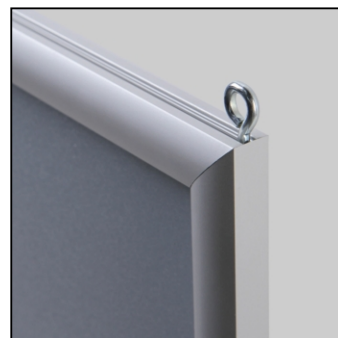

Závěsný zasouvací rám 70 x 100 cm, Slide-in Frame

SF70x100

- Ideální řešení pro výlohy a obchody
- Oboustranný
- Rychlá výměna vnitřního obsahu

Závěsný zasouvací rám 70 x 100 cm, Slide-in Frame

SF70x100

SKU	Rozměry (mm) (A x B x C)	Orientace	Viditelný rozměr (mm)	Formát (mm)	Příkon (W)
SF70x100	716 x 1016 x 20	Na výšku	-	700 x 1000 mm	-