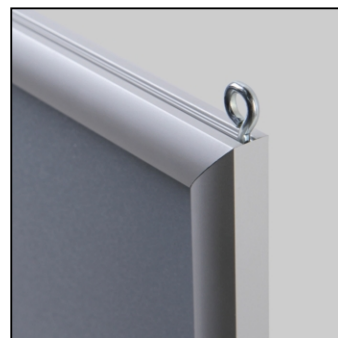

## Závěsný zasouvací rám 50 x 70 cm, Slide-in Frame

SF50x70

- Ideální řešení pro výlohy a obchody
- Oboustranný
- Rychlá výměna vnitřního obsahu

## Závěsný zasouvací rám 50 x 70 cm, Slide-in Frame

SF50x70

SKU	Rozměry (mm) (A x B x C)	Orientace	Viditelný rozměr (mm)	Formát (mm)	Příkon (W)
SF50x70	516 x 716 x 20	Na výšku	-	500 x 700 mm	-

Osvětlení	Osvětlení barva (K)	Svítivost (cd)	Světelná intenzita (lx)	Čistá hmotnost (kg)	Celková hmotnost (kg)
Ne	-	-	-	1,90	2,40