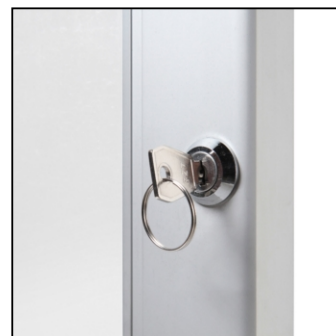

## Interiérová uzamykatelná vitrína Premium A4

SCPXEA4

- A4 vitrína pro interiérové použití
- Dodáváno s popisovatelnou magnetickou zadní stěnou
- Přední dveře vitríny s plexi výplní na pantech

## Interiérová uzamykatelná vitrína Premium A4

SCPXE4

SKU	Rozměry (mm) (A x B x C)	Orientace	Viditelný rozměr (mm)	Formát (mm)	Příkon (W)
SCPXE4	300 x 387 x 33	Na výšku	194 x 281	A4 (210 x 297 mm)	-

Osvětlení	Osvětlení barva (K)	Svítivost (cd)	Světelná intenzita (lx)	Čistá hmotnost (kg)	Celková hmotnost (kg)
Ne	-	-	-	2,80	3,20